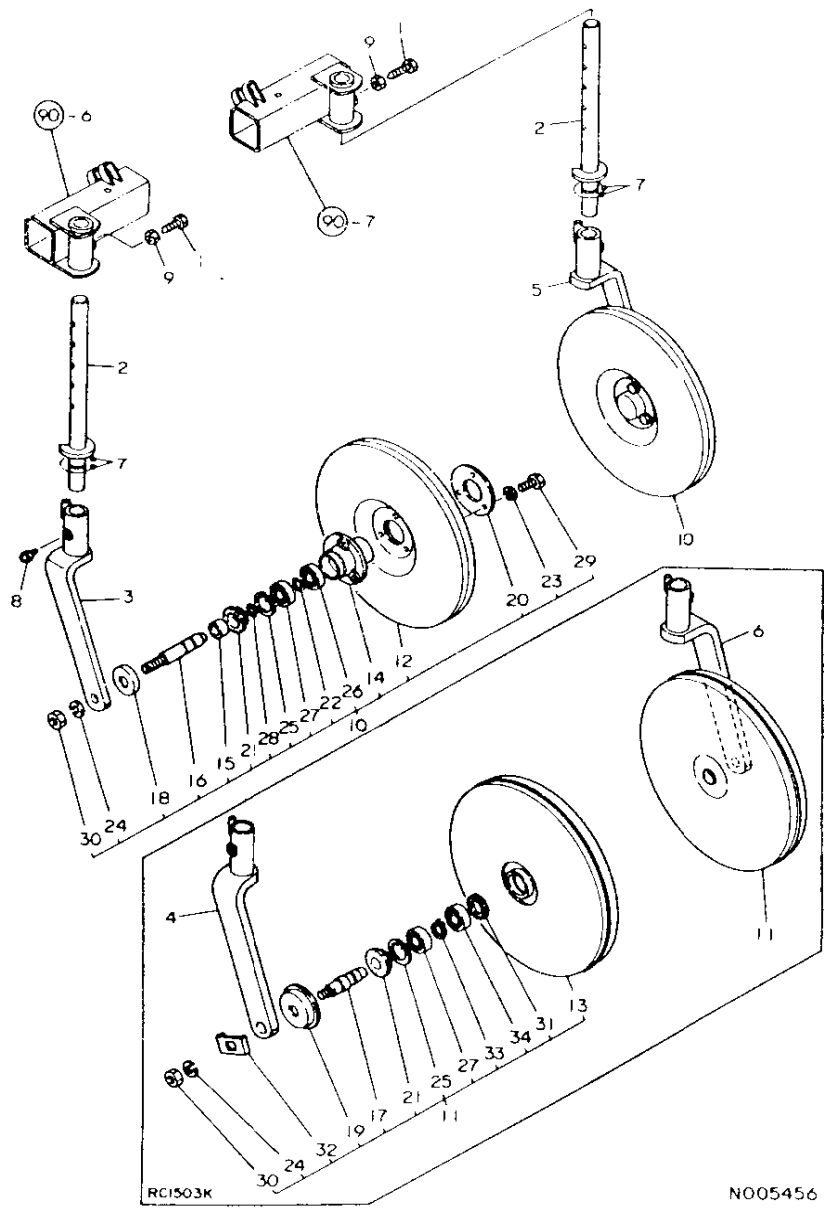

91. ホイルアーム

91. ホイルアーム

83.03.16

(A)=RC1503
(B)=RC1503K
(C)=
(D)=

↑ 1108
↑ (1H10)
↑ NPC-1087

品番 NO.	シリアル 0	部品番号	品名	---コク--- I P/U A R (A)(B)(C)(D)			
1	.	194990-01650	ビツボルト 12X35.5	2	2		5
2	.	195230-16340	アシヤストバー	2	2		1
3	.	195187-16601	アーム(ケ-シ)ホイール L	1			1
4	.	195218-16600	アーム(ケ-シ)ホイール R		1		1
5	.	195187-16701	アーム(ケ-シ)ホイール R	1			1
6	.	195218-16700	アーム(ケ-シ)ホイール R		1		1
7	.	24190-050001	コキ2ウ 5/32	44	44		30
8	.	24761-010000	クリスニツフォルムA-M6F	2	2		5
9	.	26756-120002	トメN 12	2	2		5
10	.	795131-16800	ケ-シホイール シクミ	2			1
11	.	795218-16800	ケ-シホイール シクミ		2		1
12	..	195040-16810	ケ-シホイール	2			1
13	..	195218-16810	ケ-シホイール		2		1
14	..	195131-16820	ケ-シホイールメタル	2			1
15	..	195131-16830	スリ-フ	2			1
16	..	195131-16840	ケ-シホイールシャフト	2			1
17	..	195218-16840	シャフト(ケ-シ)ホイール		2		1
18	..	195131-16880	タ-ストカハ-	2			1
19	..	195218-16880	タ-ストカハ-		2		1
20	..	195131-16890	ワツハ-	2			1
21	..	195131-16940	オイルシ-ル	2	2		1
22	..	195131-16970	サークルワフ-	2			2
23	..	22217-080000	ハ-ネツカ-ネ 8	6			50
24	..	22217-140000	ハ-ネツカ-ネ14	2	2		20
25	..	22252-000420	アチヨク入ツツ-リンク 42	2	2		10
26	..	24101-060034	ホ-ルハ-アリンク 6003	2			1
27	..	24101-060044	ホ-ルハ-アリンク 6004	2	2		1
28	..	24341-000180	オリソク S18	2			5
29	..	26116-080202	ホ-ルト 8X20	6			10
30	..	26717-140002	ワツ M14	2	2		20
31	..	195218-16820	キヤツフ-(E)リン	2	2		1
32	..	195218-16850	マワリト-メツカ-ネ	2			1
33	..	22242-000200	シ-クヨク入ツツ-リンク 20	2			20
34	..	24101-062034	ホ-ルハ-アリンク 6203	2			1