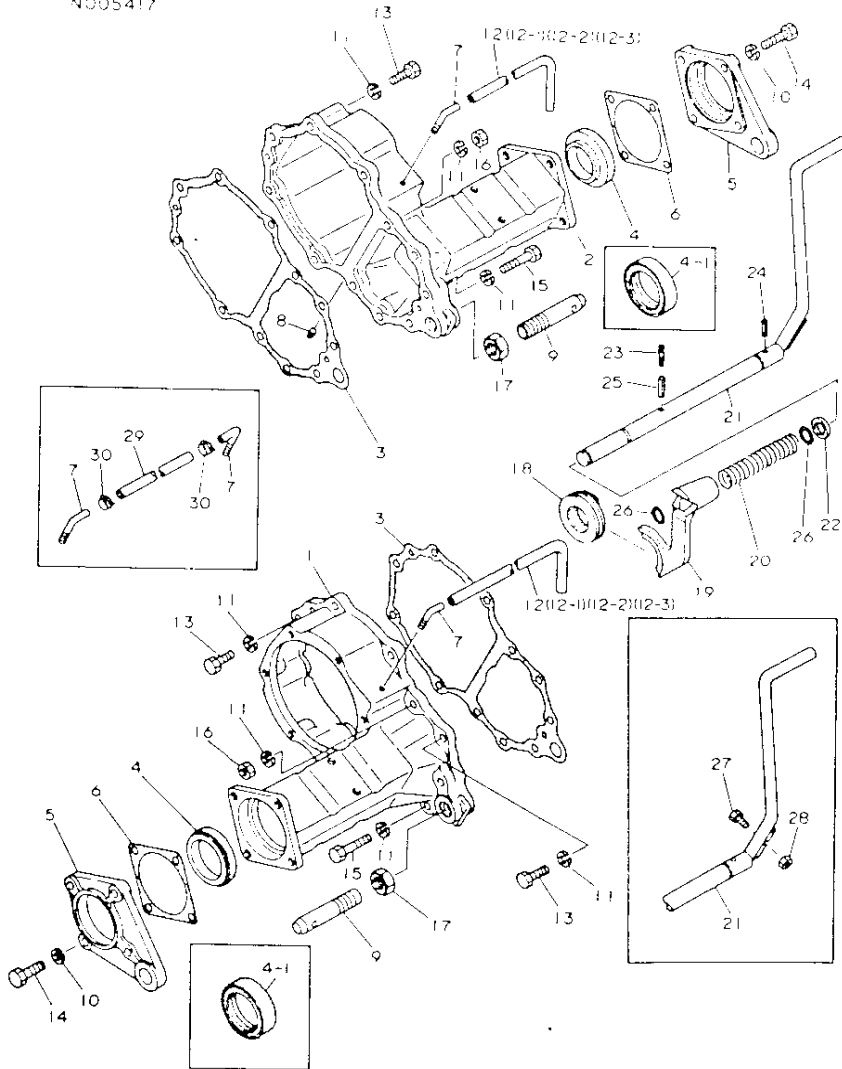

N005416

52. リヤハウジング

↑-----↑  
↑ 1E11 ↓  
↑ (1E07) ↓  
↑-----↑  
NPC-1087

52. リヤハウジング

83.03.16  
(A)=YM1610  
(B)=YM1610D  
(C)=  
(D)=

NO05417

ミヤジ NO.	レバ 0	フ 1	フ 2	フ 3	フ 4	フ 5	フ 6	フ 7	フ 8	フ 9	フ 10	フ 11	フ 12	フ 13	フ 14	フ 15	フ 16	フ 17	フ 18	フ 19	フ 20	フ 21	フ 22	フ 23	フ 24	フ 25	フ 26	フ 27	フ 28	フ 29	フ 30
1	.	194420-32600	リヤアスルハウジング(L)	1	1																										
2	.	194420-32610	リヤアスルハウジング(R)	1	1																										
3	.	194420-32620	ハブギン(ハウジング)	2	2																										
4	.	194440-32660	オイルシールQLNY52751218	2	2																										
4-1	.	194447-14140	オイルシールTC6Y 577512 (A=F03621)(B=F06563)	2	2																										
5	.	194420-34310	オイルシールケース	2	2																										
6	.	194420-34340	ハブギン(オイルシールケース)	2	2																										
7	.	194150-36651	エアフィルター	2	2																										
8	.	194151-36670	チェーンテンプロック PT1/8	2	2																										
9	.	194150-73182	ローリングピンチ	2	2																										
10	.	22217-100000	ハブギンカネ10	8	8																										
11	.	22217-100000	ハブギンカネ10	22	22																										
12	.	23064-060600	エニールカン 6X600	2	2																										
12-1	.	23064-060500	エニールカン 6X500 (A=F00876)(B=FXXXXX)	2	2																										
12-2	.	23064-060300	エニールカン 6X300 (A=FXXXXX)(B=FXXXXX)	2	2																										
I 12-3	.	23064-060300	エニールカン 6X300 (A=F03642)(B=F07598)	2	2																										
13	.	26116-100300	ボール 10X30	14	14																										
14	.	26116-100352	ボール 10X35	8	8																										
15	.	26116-100452	ボール 10X45	4	4																										
16	.	26716-100002	ワット 10	4	4																										
17	.	26776-220002	6カクメット 22	2	2																										
18	.	194420-33100	スライダ(チェーンワット)	1	1																										
19	.	194420-33140	ワット21-2(チェーンワット)	1	1																										
20	.	194420-33150	リターンスライダ(チェーンワット)	1	1																										
21	.	194420-33160	チェーンワット	1	1																										
22	.	194300-33200	チェーンワット 20X32X3.2	1	1																										
23	.	22351-050040	ローリングピンチ 5X40	1	1																										
24	.	22351-080032	ローリングピンチ 8X32	1	1																										
25	.	22351-080040	ローリングピンチ 8X40	1	1																										
26	.	24311-000160	ピンチ P-16	2	2																										
27	.	26116-080252	ボール 8X25 (A=FXXXXX)(B=FXXXXX)	1	1																										
28	.	26716-080002	6カクメット M8(6T) (A=FXXXXX)(B=FXXXXX)	1	1																										
I 29	.	194430-36660	エアフィルター (A=F03642)(B=F07598)	1	1																										
I 30	.	23080-009000	ホースクランプ (A=F03642)(B=F07598)	2	2																										