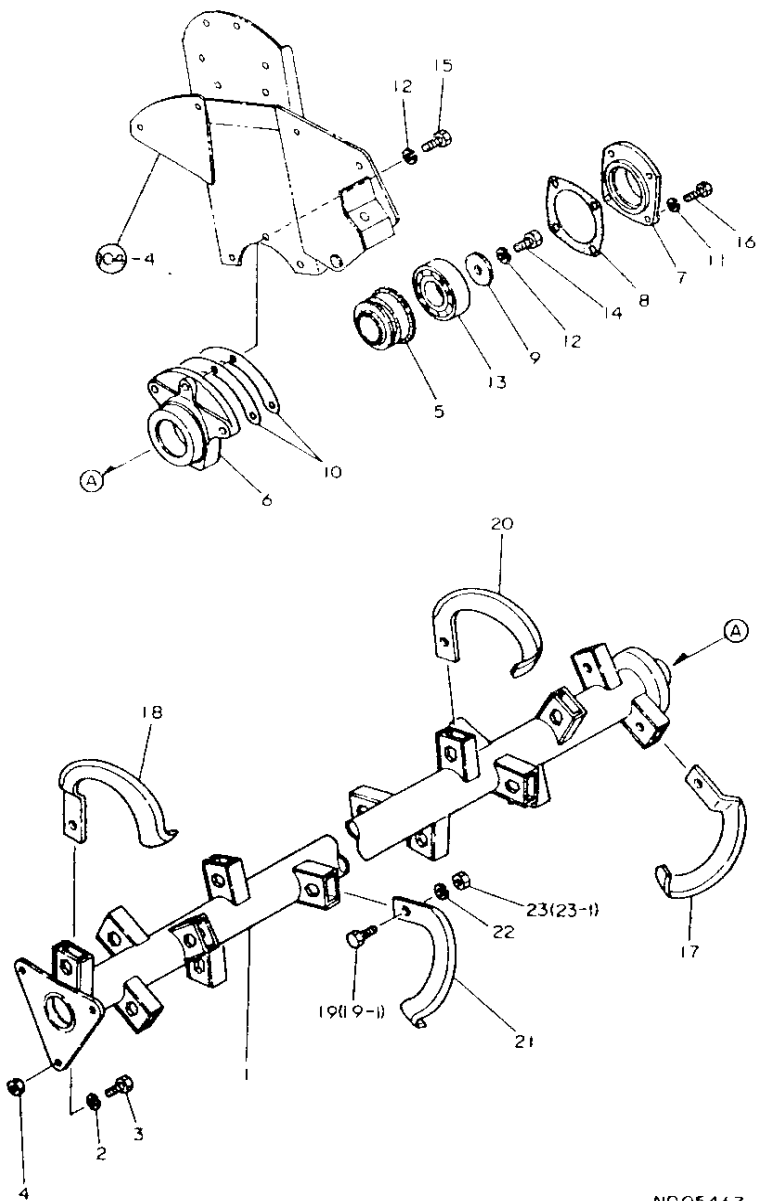

N005466

102. ローダシャフト

NO05467

102. ローダシャフト

83.03.16  
 (A)=RS1303  
 (B)=RS1303K  
 (C)=  
 (D)=

+-----+  
 | 1J04 |  
 | (1113) |  
 +-----+  
 NPC-1087

ミタリ NO.	品名	数量	単位	備考	---コネク---	I	P/U	A	R
					(A)(B)(C)(D)				
1	195231-14200	1	個	ローダシャフト CMP	1 1				1
2	22217-120000	3	個	ハネツツカネ 12	3 3				50
3	26116-120302	3	個	ホルト 12X30	3 3				10
4	26716-120002	3	個	ワッパ 12	3 3				10
5	194080-09550	1	個	オイルシール QLF40 72 13	1 1				1
6	195021-14111	1	個	ローダシャフトアライメント調整用(ミキ)	1 1				1
7	195032-14120	1	個	ローダシャフトアライメント調整用(カバ)	1 1				1
8	195020-14130	1	個	ローダシャフトアライメント調整用(カバ)-ホウキ	1 1				2
9	195032-14140	1	個	ワッパ	1 1				2
10	195020-14160	2	個	ローダシャフトシム	2 2				1
11	22217-080000	4	個	ハネツツカネ 8	4 4				50
12	22217-120000	4	個	ハネツツカネ 12	4 4				50
13	24101-062084	1	個	ハネツツカネ 6208	1 1				1
14	26116-120282	1	個	ホルト 12X28	1 1				10
15	26116-120282	3	個	ホルト 12X28	3 3				10
16	26116-080252	4	個	ホルト 8X25	4 4				10
17	195230-14210	1	個	ワッパ	1 1				2 A
18	195230-14220	1	個	ワッパ	1 1				2 A
19	* 195185-14880	32	個	ホルト 11T(10X28-15)	32				1
I 19- 1	195015-14880 (A=RXXXXX)	32	個	ホルト(ホソ 10X28)	32 32			N	1
20	195187-14970	14	個	ワッパ L	14 14				5 A
21	195187-14980	14	個	ワッパ R	14 14				5 A
22	22217-100000	32	個	ハネツツカネ 10	32 32				100
23	* 195230-14890	32	個	ワッパ 10(ホソ 8T)	32				2
I 23- 1	195015-14890 (A=RXXXXX)	32	個	ワッパ(ホソ 10)	32 32			N	1