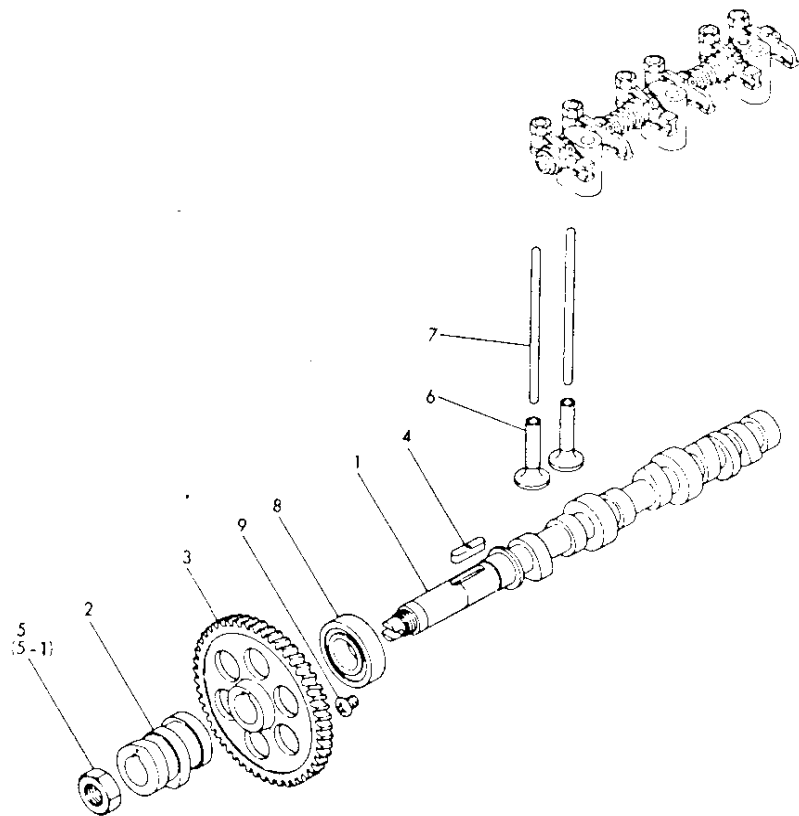

5. カムシャフト

↑-----↑  
↑ 1A14 ↑  
↑ (1A06) ↑  
↑-----↑  
NPC-1087

5. カムシャフト

83.03.16  
(A)\*3T75U  
(B)\*  
(C)\*  
(D)\*

ミタシ NO.	シリアル NO.	ワシントン	ワシントン	----- (A)(B)(C)(D)	I P/U A R
1	.	121450-14010	カムシャフト	1	1
2	.	121450-14090	FOカム	1	1
3	.	121450-14100	カムキー	1	1
4	.	22512-070300	フィッサーキー 7x30	1	1
5	.	* 104300-76460	シメツクナツ	1	2
I 5-1	.	121450-14120 (A=EXXXXX)	ナツト(カムキー)	1	1
6	.	104200-14200	タペツト	6	1
7	.	121450-14400	ワシントン	6	1
8	.	24101-062054	ホルダーワシントン 6205	1	1
9	.	26581-080102	ワシントン 8x10	1	20