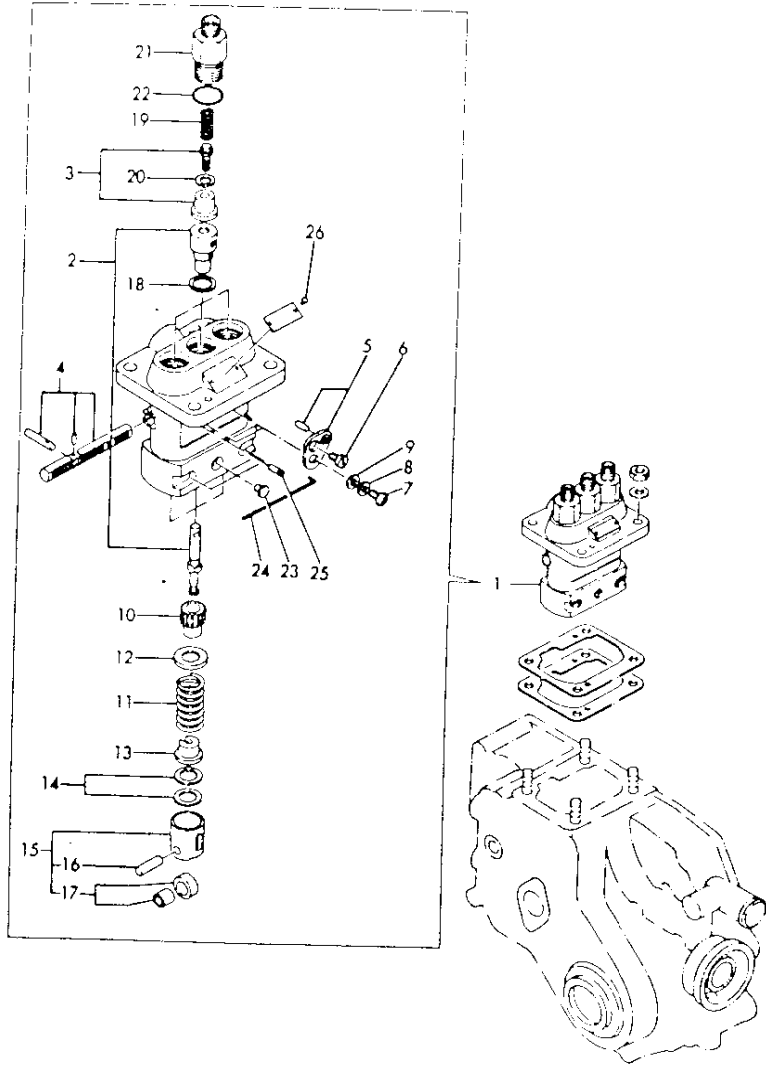

10. F.O. 噴射ポンプ

+-----+
I 1804 I
I (1A06) I
+-----+
NPC-1087

10. F.O. 噴射ポンプ

83.03.16
(A)=3T75U
(B)=
(C)=
(D)=

ミタツシ NO.	シリアル NO.	部品名	数量	備考	I	P	U	A	R
				(A)	(B)	(C)	(D)		
1	721461-51700	燃料ポンプヘッド	1						1
2	124950-51100	燃料ポンプヘッド	3						1
3	124060-51300	燃料ポンプヘッド	3						1
4	121450-51500	燃料ポンプヘッド	1						1
5	124950-51640	燃料ポンプヘッド	2						1
6	103854-51660	燃料ポンプヘッド	2						1
7	26587-050102	燃料ポンプヘッド	2						10
8	22217-050000	燃料ポンプヘッド	2						10
9	22131-050000	燃料ポンプヘッド	2						100
10	124950-51510	燃料ポンプヘッド	3						1
11	124950-51190	燃料ポンプヘッド	3						1
12	174307-51170	燃料ポンプヘッド	3						1
13	174307-51181	燃料ポンプヘッド	3						1
14	174307-51700	燃料ポンプヘッド	3						1
15	724550-51520	燃料ポンプヘッド	3						1
16	103854-51251	燃料ポンプヘッド	3						1
17	711100-51540	燃料ポンプヘッド	3						1
18	124950-51270	燃料ポンプヘッド	3						1
19	124550-51320	燃料ポンプヘッド	3						1
20	124550-51350	燃料ポンプヘッド	3						1
21	124550-51341	燃料ポンプヘッド	3						1
22	124550-51370	燃料ポンプヘッド	3						1
23	124950-51450	燃料ポンプヘッド	3						1
24	121150-51460	燃料ポンプヘッド	1						1
25	174100-54120	燃料ポンプヘッド	1						1
26	124220-51890	燃料ポンプヘッド	2						1

N005375