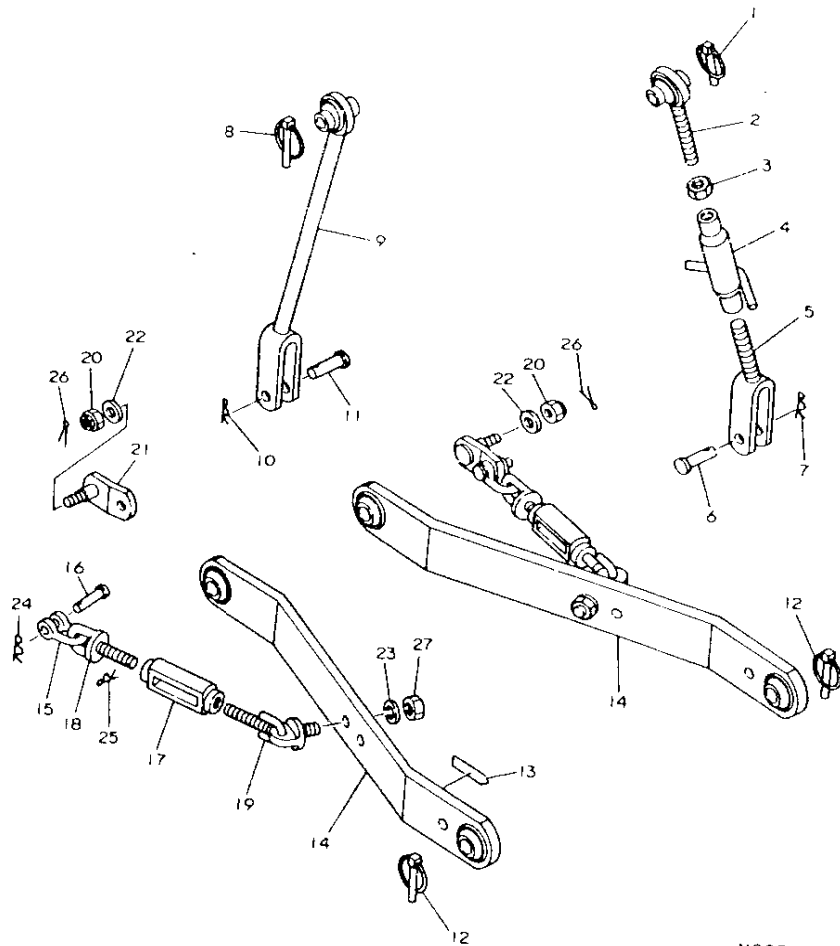

95. リフトリンク R

N005460

95. リフトリンク R

83.03.16

(A)=RC1503
(B)=RC1503K
(C)=
(D)=

ミタシ NO.	品名	仕様	メーカー	---コク---				I P/U A R
				(A)	(B)	(C)	(D)	
1	ボールソケットロツクピソ	CMP		1	1			5
2	アイボルト (リフト	CMP		1	1			1
3	トメナツト 18			1	1			5
4	クワンハツク (リフトリンク			1	1			1
5	ヨーク (リフトリンク			1	1			1
6	リフトヨークピソ			1	1			1
7	スナツフピソ 14			1	1			30
8	ボールソケットロツクピソ	CMP		1	1			5
9	リフトリンク	CMP		1	1			1
10	スナツフピソ 14			1	1			30
11	リフトヨークピソ			1	1			1
12	ボールソケットロツクピソ	CMP		4	4			5
13	ロータリートリツクメイハソ			1	1			1
14	ロアリソク	CMP		2	2			1
15	シヤツクピソ SA10			2	2			1
16	シヤツクピソ SA10			2	2			1
17	チエツクチエンターハツク			2	2			1
18	チエツクチエンア (ボルト (Lネツ))			2	2			1
19	チエツクチエン	CMP		2	2			1
20	ミンツキナツト 16			2	2			10
21	チエツクチエンシ			2	2			1
22	ワツシヤ			2	2			5
23	ハツサカ 14			2	2			20
24	スナツフピソ 12			2	2			10
25	スナツフピソ M20			2	2			10
26	ワリピソ 3X35			2	2			10
27	ナツト 14			2	2			5

N005460