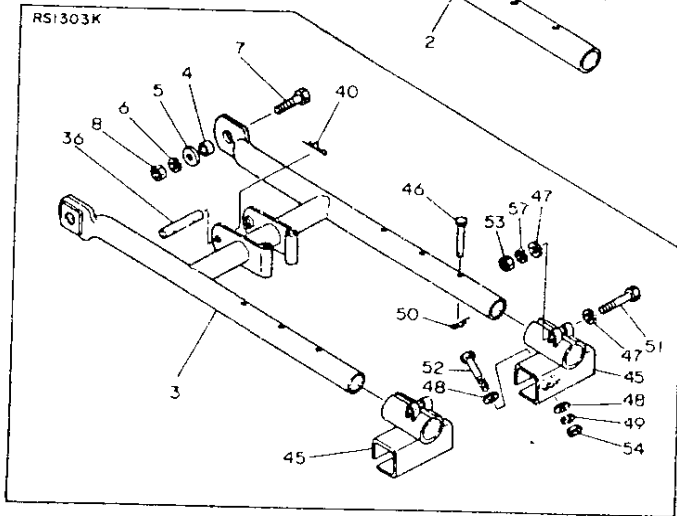

106. デブスフレーム

N005471