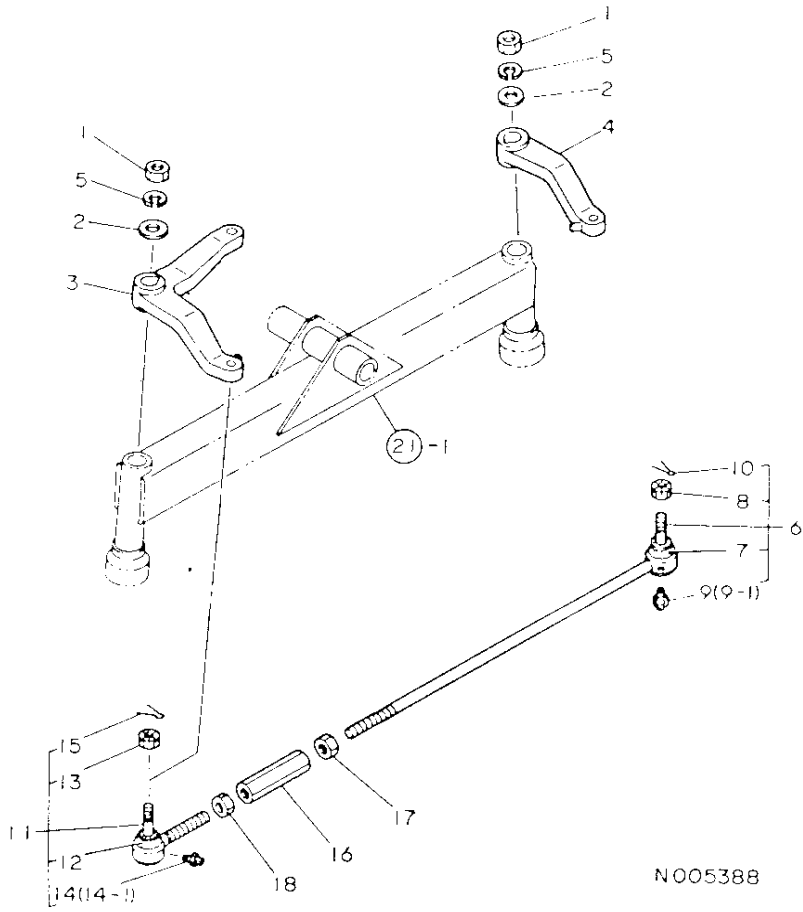

23. ナックルアーム

24. ナックルアーム

23. ナックルアーム

83.03.16
(A)=YM1610
(B)=YM1610d
(C)=
(D)=

品番 NO.	品名	数量	単位	備考
1	ナット 18(18X1.5)	2		
2	ワッシャプレート 19X36X2.3	2		
3	ナックルアーム L	1		
4	ナックルアーム R	1		
5	バネワッシャ M18	2		20
6	タイロッド COMP.	1		
7	タストカハ-	1		
8	ミソツキナット 11	1		
9	クワリシツワール	1		
I 9-1	クワリシツワール MT6X1 (A=FXXXXX)	1		R 5
10	ワッシャ 3X25	1		
11	タイロッドエンド アッセン RR	1		10
12	タストカハ-	1		
13	ミソツキナット 11	1		
14	クワリシツワール	1		
I 14-1	クワリシツワール MT6X1 (A=FXXXXX)	1		R 5
15	ワッシャ 3X25	1		10
16	ターコックワッセル M17X1.5	1		
17	6カクナット M17	1		
18	6カクナット M17	1		

N005388

24. ナックルアーム

83.03.16
(A)=YM1610