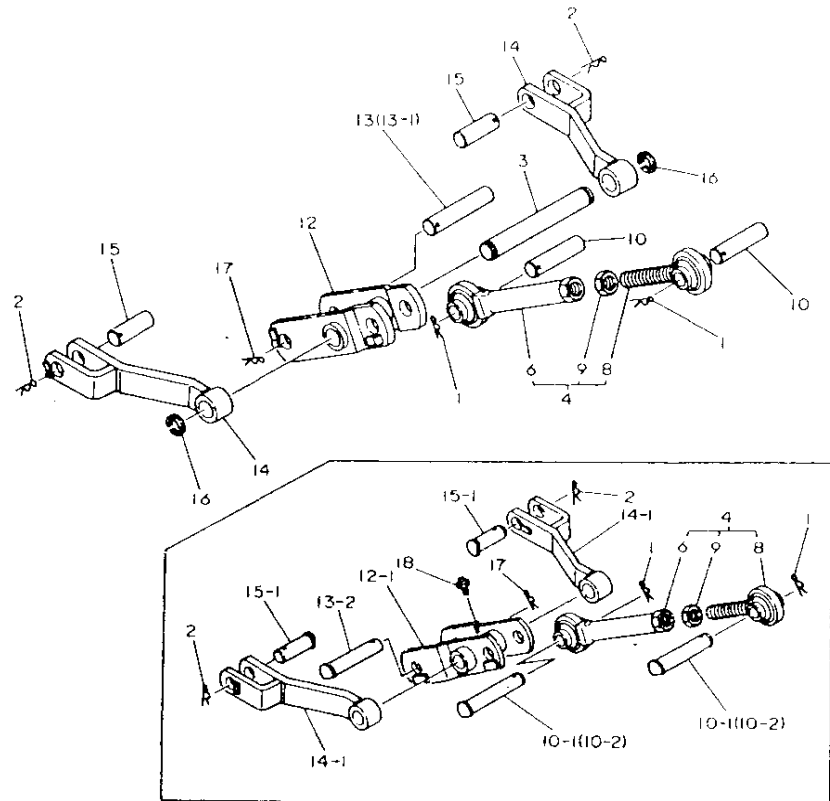

92. トップリンクヒッチ

RC1503K

N005457

92. トップリンクヒッチ

83.03.16

(A)=RC1503
(B)=RC1503K
(C)=
(D)=

+-----+
I 1109 I
I(1H10)I
+-----+
NPC-1087

ミタシ NO.	レベル 0 7"ピッチ	7"ピッチ 7"ピッチ	7"ピッチ 7"ピッチ	-----コスク----- (A)(B)(C)(D)	I	P	U	A	R
1	.	195216-15820	スナッフ*ピッチ22						1
2	.	195216-16210	スナッフ*ピッチ20	2					1
3	.	195206-17200	ピッチ(22X160)	1					1
4	.	195231-17200	トップリンク CMP	1					1
5	.	195236-17200	トップリンク CMP		1				1
6	.	195131-17210	トップリンク(メネシ)	1					1
7	..	195201-17210	トップリンク(メネシ)		1				1
8	..	195131-17220	トップリンク(メネシ)	1	1				1
9	..	26776-200002	トメツト(ホソ 20)	1	1				2
10	.	195216-17230	ピッチ(19X74)	2					1
10- 1	.	* 195230-17230	ピッチ(19X80)	2			S		1
		(A=RXXXXX)							
10- 2	.	195230-17231	ピッチ 19X80	2			N		1
		(A=RXXXXX)							
11	.	195218-17230	ピッチ 19X80		4				1
12	.	195221-17250	リンク(トク3P)	1					1
12- 1	.	195231-17251	リンク(トク3P)	1			S		1
		(A=RXXXXX)							
13	.	* 195230-17290	ピッチ(20X93)	1					1
13- 1	.	195230-17291	ピッチ(20X100)	1			N		1
		(A=RXXXXX)							
13- 2	.	195230-17292	ピッチ	1			S		1
		(A=RXXXXX)							
14	.	195221-17300	リンクヒッチロツト	2					1
14- 1	.	195221-17301	リンクヒッチロツト	2			S		1
		(A=RXXXXX)							
15	.	195230-17340	ピッチ(20X53)	2					1
15- 1	.	195260-17370	アサツキピッチ(20X54)	2			S		1
		(A=RXXXXX)							
16	.	22272-000150	ピッチスナッフ*リンク 15	2					5
17	.	195230-17260	スナッフ*ピッチ 22S	1	4				1
18	.	24761-010000	クリスニツク*WA-M6F	1			W		5
		(A=R00041U)							
19	.	195236-17301	リンクヒッチ CMP	1					1

N005457