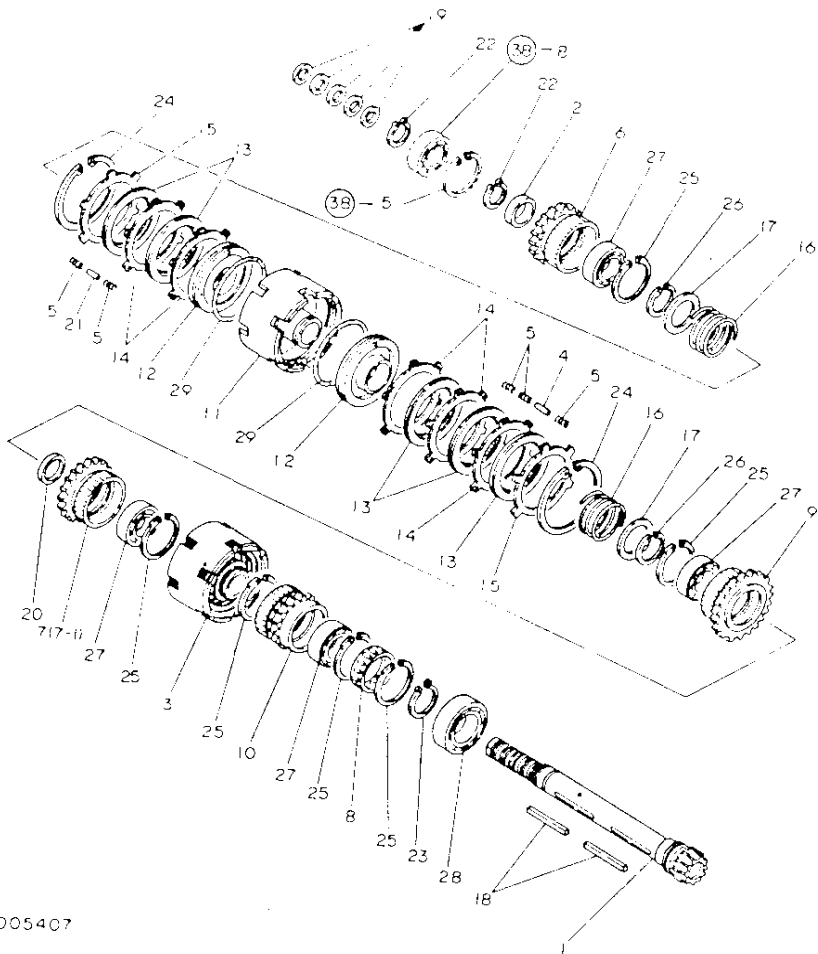

42. P.S.クラッチシャフト

↑-----↑
↑ 1D16 ↑
↑ (1D07) ↑
↑-----↑
NPC-1087

42. P.S.クラッチシャフト

83.03.16
(A)=YM1610
(B)=YM1610D
(C)=
(D)=

N005407

ミヤギ NO.	シリアル 0	フロンパソコウ	フロン メ	-----コウ----- I P/U A R			
				(A)	(B)	(C)	(D)
1	.	194420-25400	クラッチシャフト CMP	1	1		1
2	.	194420-25470	カス 30X38X7.5	1	1		1
3	.	194420-25540	クラッチシリンダ	1	1		1
4	.	194310-25620	ピオン 2*14.3	6	6		1
5	.	194310-25630	SP(クラッチ)	54	54		1
6	.	194440-25680	クラッチキヤ(36)	1	1		1
7	*	194440-25690	クラッチキヤ(40)	1	1		1
I 7-1	.	194440-25691	クラッチキヤ(40)	1	1		1
				(A=FXXXXX) (B=FXXXXX) N			
8	.	194310-25700	ワンエイクラッチ	1	1		1
9	.	194440-25700	クラッチキヤ(45)	1	1		1
10	.	194440-25710	オーバードラフリンクキヤ	1	1		1
11	.	194420-25740	クラッチシリンダ(2X3)	1	1		1
12	.	194440-25750	クラッチホース	4	4		1
13	.	194300-25760	マグパシ 90	9	9		1
14	.	194300-25770	スチールプレート(1.6)	9	9		1
15	.	194300-25780	スチールプレート(3.5)	4	4		1
16	.	194300-25790	ステンレスプレート(ホース)	4	4		1
17	.	194440-25810	スプリングシート	4	4		1
18	.	194300-25820	フレキキ 5X5X61.5	2	2		1
19	.	194300-25830	シムリンク 23273	5	5		1
20	.	194300-25890	カス 30X38X5	1	1		1
21	.	1E6190-54480	ピオン 2X9.7	18	18		5
22	.	22242-000300	シムリンク 30	2	2		10
23	.	22242-000400	シムリンク 40	1	1		10
24	.	22252-000920	アヨスリンク 92	4	4		1
25	.	22262-000550	トマス 55	6	6		2
26	.	22292-000400	トマス 40	4	4		5
27	.	24101-060064	リンク 6006	4	4		1
28	.	24101-060084	リンク 6008	1	1		1
29	.	24325-000650	リンク 685	4	4		5

N005407

43. カウンタシャフト

↑-----↑
↑ 1E01 ↑
↑ (1E07) ↑
↑-----↑

43. カウンタシャフト

83.03.16
(A)=YM1610