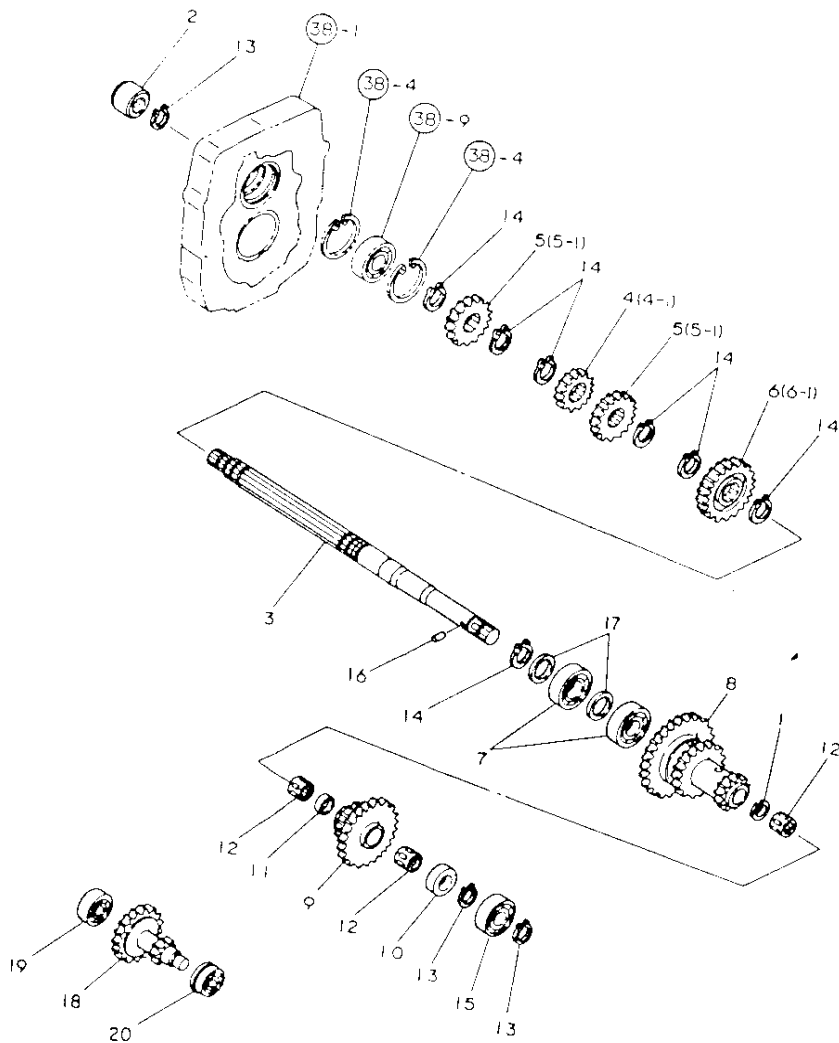

41. メーンシャフト

N005406

41. メーンシャフト

83.03.16
(A)=YM1610
(B)=YM1610D
(C)=
(D)=

ミタシ No.	シリアル No.	部品名	数量	備考	交換 I	修理 P	使用 U	分解 A	再組 R
			---コスケ---		(A)	(B)	(C)	(D)	
1	194301-12300	トメワ(ニードル) BR24	1		1	1			1
2	194310-25050	カツアリンク	1		1	1			1
3	194420-25120	メーンシャフト	1		1	1			1
4	* 194420-25130	メーンギヤ(21)	1		1	1			1
I 4-1	194420-25131	メーンギヤ(21)	1	(A=FXXXXX) (B=FXXXXX)	1	1		N	1
5	* 194420-25140	メーンギヤ(27)	2		2	2			1
I 5-1	194420-25141	メーンギヤ(27)	2	(A=FXXXXX) (B=FXXXXX)	2	2		N	1
6	* 194420-25150	メーンギヤ(33)	1		1	1			1
I 6-1	194420-25151	メーンギヤ(33)	1	(A=FXXXXX) (B=FXXXXX)	1	1		N	1
7	194420-25160	ホーブル 6205C	2		2	2			1
8	194420-25170	カウンタギヤ	1		1	1			1
9	194420-25180	クリフギヤ(15-28)	1		1	1			1
10	194420-25210	スラストワッシャ 20X30X11	1		1	1			1
11	194420-25250	カラ 20X23X6	1		1	1			1
12	194300-25290	ニードル B 20 24 17	3		3	3			1
13	22242-000200	シクヨウスナツアリンク 20	3		3	3			20
14	22242-000240	シクヨウスナツアリンク 24	7		7	7			20
15	24101-062044	アリンク 6204	1		1	1			1
16	194130-25270	アイコピオン 3.5X6	1		1	1			5
17	194190-26840	スローサ 25.5X35X1.6	2		2	2			1
18	194420-25750	アイドルギヤ(クリフ)	1		1	1			1
19	24121-062034	ホーブルアリンク(トメワ6203N)	1		1	1			1
20	24121-062024	ホーブルアリンク 6202NR	1		1	1			1