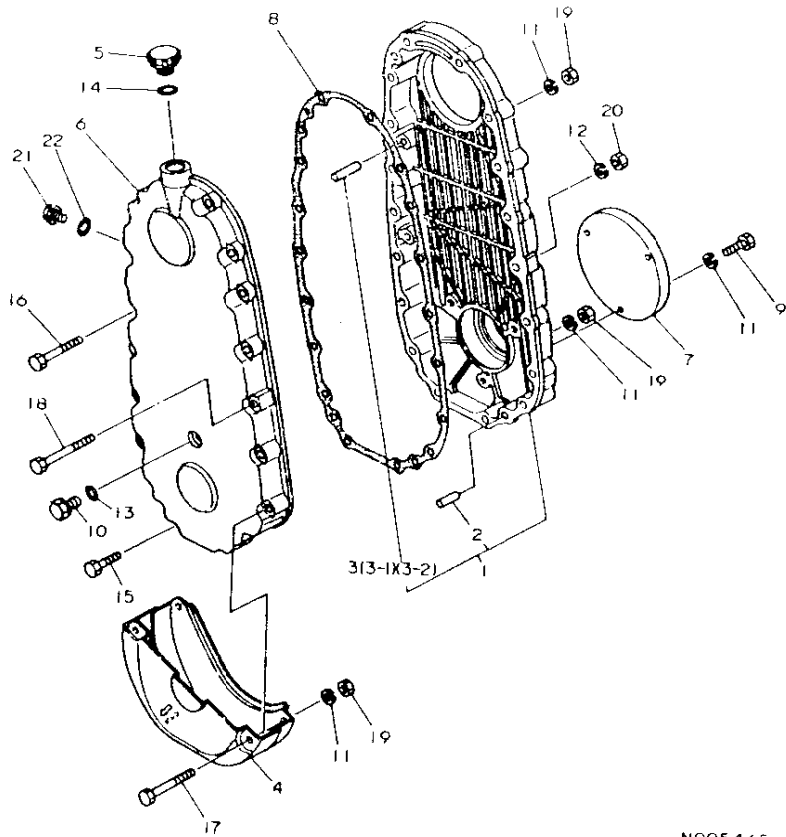

100. ロータケース

N005465

100. ロータケース

83.03.16

+-----+  
I 1J02 I  
I(1113) I  
+-----+  
NPC-1087

(A)=RS1303  
(B)=RS1303K  
(C)=  
(D)=

品番 NO.	品名	数量	単位	備考	数量	単位	備考		
				-----	I	P	U	A	R
				(A)(B)(C)(D)					
1	195230-13100	1	個	ロータース CMP	1	1			1
2	1A1040-26060	2	個	ロータース 8X28	2	2			2
3	22312-100400	3	個	ロータース 10X40	3				2
3-1	195230-13380 (A=RXXXXX )	3	個	ロータース 10X42	3		S		2
I 3-2	195230-13380 (A=RXXXXX )	2	個	ロータース 10X42	2	2		K	2
4	195230-13500	1	個	ロータース CMP	1				1
5	195230-12190	1	個	ロータース	1	1			1
6	195230-13110	1	個	ロータース L	1	1			1
7	195230-13190	1	個	ロータース	1	1			1
8	195230-13360	1	個	ロータース (ロータース)	1	1			1
9	195230-13440	3	個	ロータース 8X16	3	3			1
10	1E4030-71430	2	個	ロータース 8	2	2			2
11	22217-080000	11	個	ロータース 8	11	11			50
12	22217-100000	4	個	ロータース 10	4	4			100
13	24311-000090	2	個	ロータース P-9	2	2			5
14	24341-000200	1	個	ロータース S20	1	1			20
15	26116-080302	3	個	ロータース 8X30	3	3			10
16	26116-080552	3	個	ロータース 8X55	3	3			5
17	26116-080602	2	個	ロータース 8X60	2	2			10
18	26116-100752	4	個	ロータース 10X75	4	4			5
19	26716-080002	8	個	ロータース M8(6T)	8	8			10
20	26716-100002	4	個	ロータース 10	4	4			10
21	1A1040-48070 (A=RXXXXX )	1	個	ロータース 10	1			Z	2
22	24311-000120 (A=RXXXXX )	1	個	ロータース P-12	1			Z	10