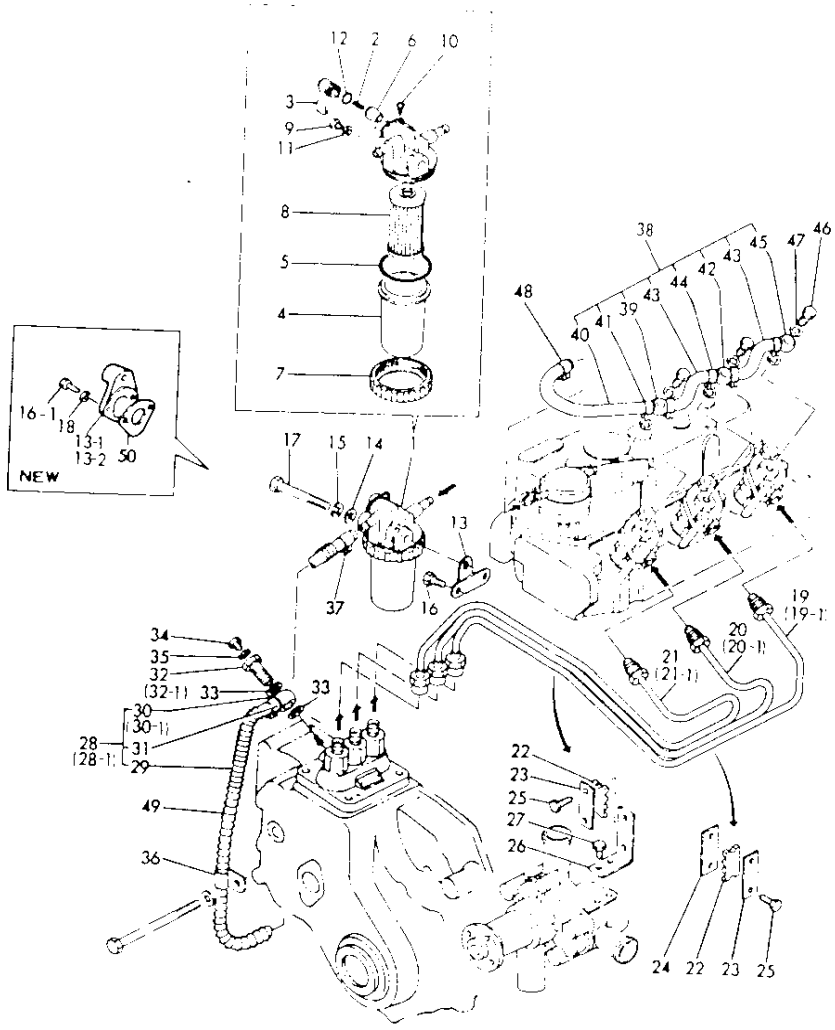

33	43400-300390	フキアワセPK	1	1
36	124160-01650	クランプ(27.7x21.0x12.0)	1	1
	** ツツク **			
			N005377	

12. 燃料油系統

+-----+
| 1B07 |
| (1A06) |
+-----+
NPC-1087

12. 燃料油系統

83.03.16
(A)=3T75U
(B)=
(C)=
(D)=

ミタシ NO.	レベ 0	フ フ	フ フ	----コ (A)(B)(C)(D)	I	P/U	A	R
37	.	124766-59050	ホースクリップ	1				1
38	.	121450-59500	FO-TEETシMP	1				1
39	..	121750-59090	カンツキチ(リヨウチ)	1				1
40	..	121450-59560	FOA^o17^oET^oシ	1				1
41	..	124060-77680	クランプ	1				1
42	..	124550-59090	タマカ^oタカツキ^oチ	1				1
43	..	121450-59550	FO-TEET^oシ	2				1
44	..	124066-59100	ホースクリップ	2				1
45	..	124550-59030	タマカ^oタカツキ^oチカンツキ^oチ	4				1
46	.	101147-59810	カンセツシホ^oルト	3				1
47	.	23414-080000	トウハ^oツキン 8	6				50
48	..	124060-77680	クランプ	1				1
49	.	106100-59060	ホコ^oスフ^oリソク^o(FOA^o17^o)	1				1
I 50	.	121520-01850	ハ^oツキン(ワイ^oト^oホ^oソ^oフ^o)	1				1
			(A=EXXXXX)