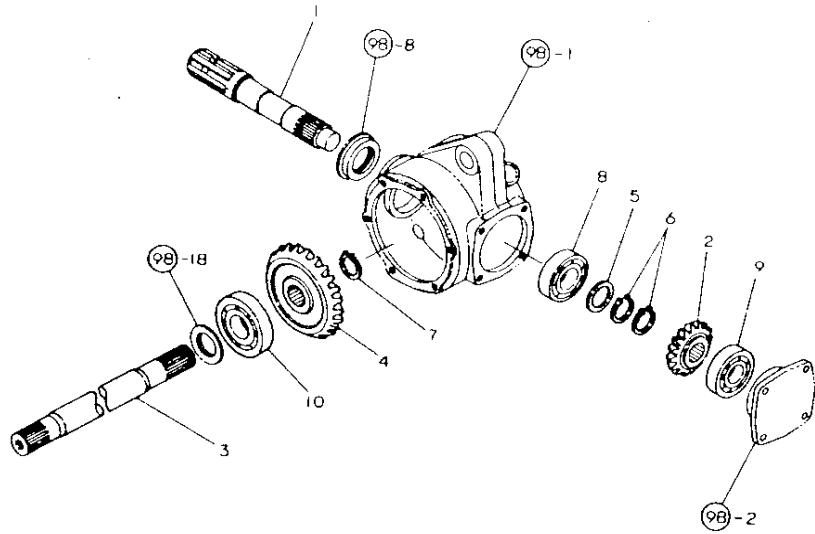

99. ギヤドライブ

+-----+
| 1J01 |
| (1113) |
+-----+
NPC-1087

99. ギヤドライブ

83.03.16
(A)=RS1303
(B)=RS1303K
(C)=
(D)=

N005464

ミタツ NO.	レベル 0	フレンパソコウ	フレン イ	----コウ---- I P/U A R			
				(A)	(B)	(C)	(D)
1	.	195230-12410	ピニオンシャフト	1	1		1
2	.	195230-12420	ベベルピニオン	1	1		1
3	.	195231-12440	ドリフロンシャフト	1	1		1
4	.	195230-12450	ベベルギヤ	1	1		1
5	.	1A1070-23730	ライナー 30 40 2	1	1		2
6	.	22242-000300	シフトスラックリンク 30	2	2		10
7	.	22242-000350	シフトスラックリンク 35	1	1		10
8	.	24101-062064	ボールリンク 6206	1	1		1
9	.	24101-063054	ボールリンク 6305	1	1		1
10	.	24101-063074	リンク 6307	1	1		1