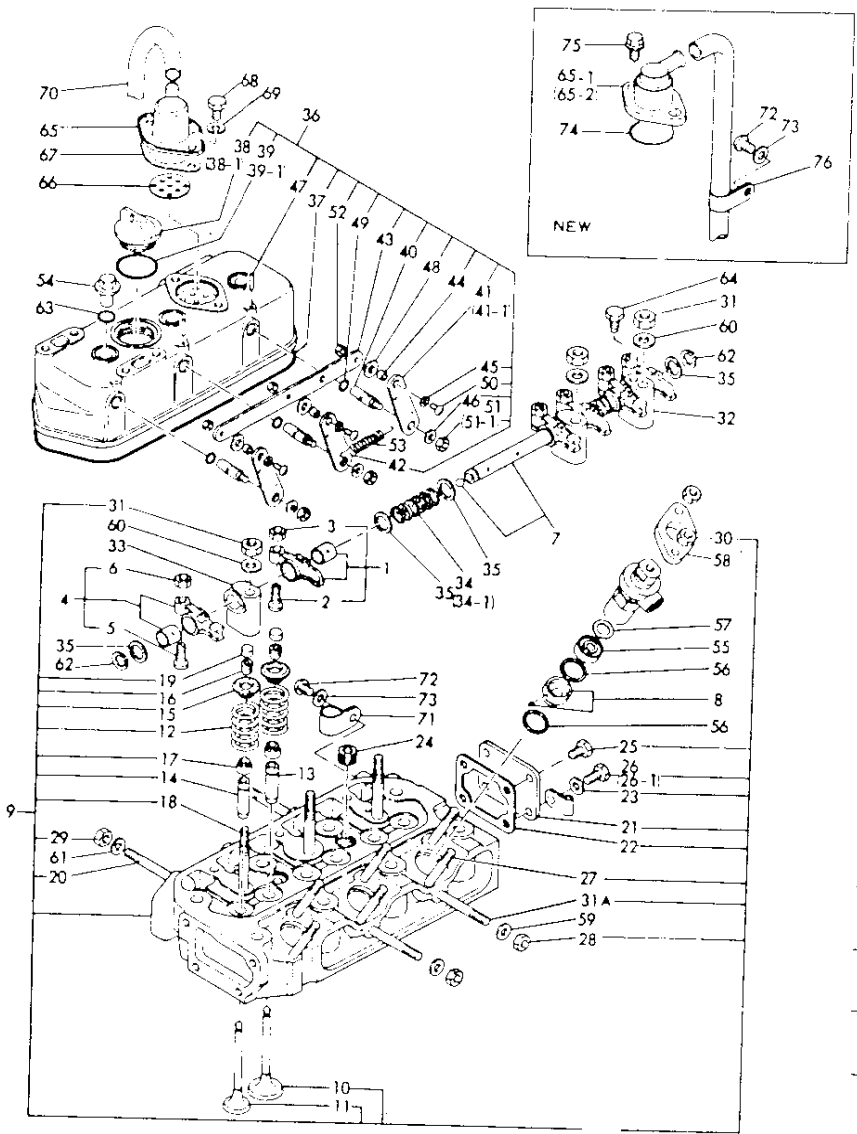

3. シリンダヘッド

-----+
I 1A11 I
I (1A06) I
-----+
NPC-1087

3. シリンダヘッド

83.03.16
(A)=3T75U
(B)=
(C)=
(D)=

品番 NO.	シリンダヘッド	部品名	数量	備考	単位	備考
			-----+ I P/U A R			
			(A)(B)(C)(D)			
1	..	721450-11650	1	キ2クキヘッドシグミ	3	
2	..	101158-11230	1	チヨクセイシ	3	1
3	..	26756-080002	1	トメナツト 8	3	1
4	..	721450-11660	1	ハイキヘッドシグミ	3	10
5	..	101158-11230	1	チヨクセイシ	3	1
6	..	26756-080002	1	トメナツト 8	3	1
7	..	121450-11240	1	ヘッドシグミ	3	10
8	..	105311-11420	1	ポンチチャンハ(F CMP)	1	1
9	..	721450-11700	1	シリンダヘッドシグミ	1	1
10	..	105225-11100	1	キ2クキヘッド	1	1
11	..	105225-11110	1	ハイキヘッド	3	1
12	..	124060-11120	1	ヘッドガスケット	3	1
13	..	124060-11160	1	キ2クキヘッドアンタイ	6	1
14	..	124060-11170	1	ハイキヘッドアンタイ	3	1
15	..	104200-11180	1	キ2クキヘッドハニシオサエ	3	1
16	..	101158-11190	1	ヘッドガスケット	6	1
17	..	124950-11340	1	ヘッドガスケット	6	1
18	..	105225-11350	1	ウエキニホルト(サポート)	3	1
19	..	104211-11370	1	ヘッドガスケット	1	1
20	..	121450-11550	1	ウエキニホルト(マニホ-ルト)	6	1
21	..	121450-11670	1	ウエキニホルト(マニホ-ルト)	2	1
22	..	121450-11680	1	ヘッドガスケット	1	1
23	..	22137-080000	1	ヘッドガスケット	3	1
24	..	23871-030000	1	ヘッドガスケット	1	10
25	..	26116-080122	1	ヘッドガスケット PT3/8	2	5
26	..	* 26116-080142	1	ヘッドガスケット 8X12	3	10
I 26-1	..	121250-01710	1	ヘッドガスケット(ツハツキ 8X14)	1	10
			(A=EXXXXX)			
27	..	26216-080652	1	ウエキニホルト 8X65	6	1
28	..	26716-080002	1	6カクナツト M8(6T)	2	10
29	..	26716-080002	1	6カクナツト M8(6T)	2	10
30	..	26716-080002	1	6カクナツト M8(6T)	6	10
31	..	26776-100002	1	トメナツト 10	3	10
I 31A	..	26216-080652	1	ウエキニホルト 8X65	2	10
			(A=EXXXXX)			
32	..	121450-11260	1	サポート A(ヘッドシグミ)	1	1
33	..	121450-11270	1	サポート B(ヘッドシグミ)	2	1
34	..	* 121450-11280	1	ヘッドガスケット	2	1
I 34-1	..	121550-11280	1	ヘッドガスケット	2	1
			(A=EXXXXX)			
35	..	121450-11290	1	ヘッドガスケット	6	1
36	..	721450-11520	1	ヘッドガスケット	1	1
37	..	121450-11310	1	PK(ヘッドナツト)	1	1
38	..	* 124160-01750	1	ヘッドナツト	1	1
38-1	..	124160-01751	1	ヘッドナツト	1	1
			(A=E83171)			
39	..	* 24321-000350	1	ヘッドナツト G-35	1	10
I 39-1	..	121420-01760	1	ヘッドナツト(ヘッド)	1	1
			(A=EXXXXX)			
40	..	121450-03610	1	ヘッドナツト(ヘッド)	3	1
41	..	121462-03740	1	ヘッドナツト B(ヘッド)	1	1
I 41-1	..	121462-03740	1	ヘッドナツト B(ヘッド)	3	1
			(A=EXXXXX)			

** ツツク **