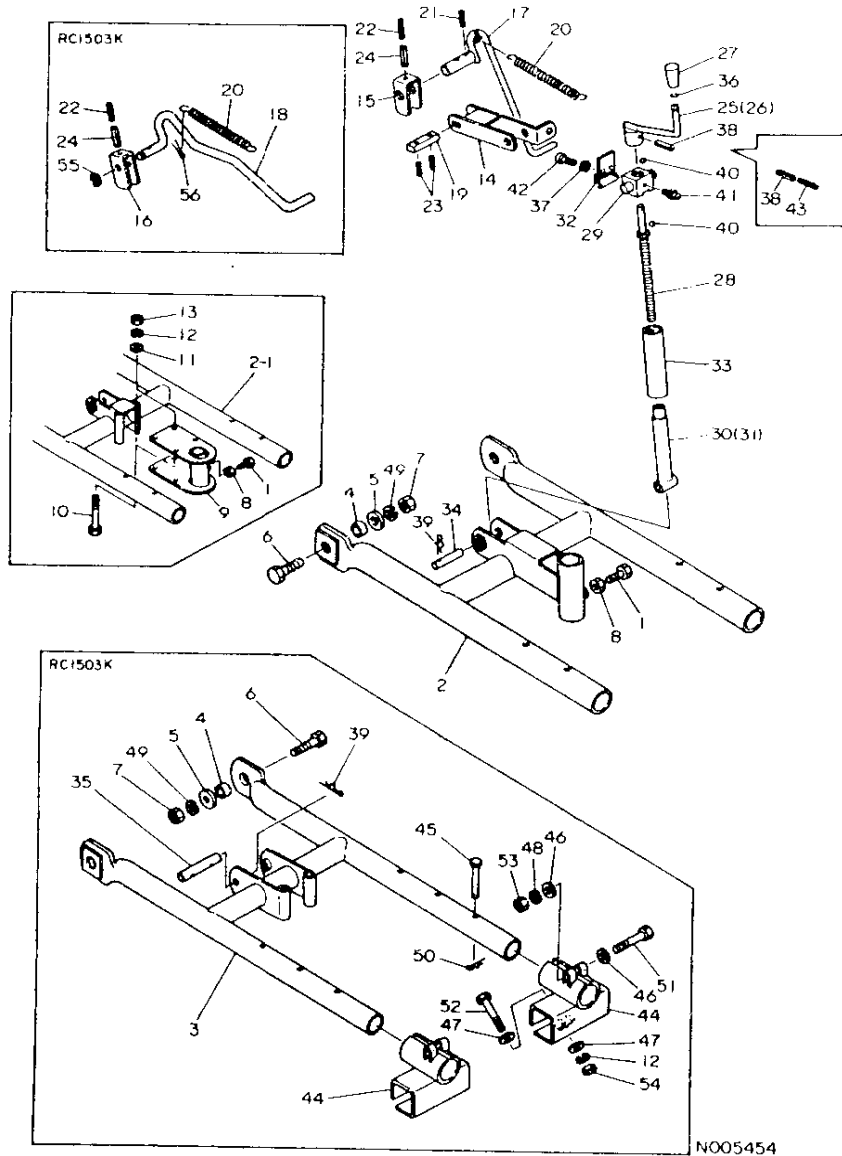

\*\* ツツ \*\*

NO05454

89. デブスフレーム

+-----+  
| 1106 |  
| (1H10) |  
+-----+  
NPC-1087

89. デブスフレーム

83.03.16  
(A)=RC1503  
(B)=RC1503K  
(C)\*  
(D)\*

N005454

ミタシ NO.	ワケル 0 フレンソノコウ	フレンメイ	---コク--- (A)(B)(C)(D)	I P/U A R
47	22137-120000	サツカネ 12	4	50
48	22217-160000	ハネサツカネ10	2	100
49	22217-160000	ハネサツカネ16	2 2	20
50	22360-100000	スツフレンソ 10	2	30
51	26116-100652	ホット 10X65	2	5
52	26116-120652	ホット 12X65	2	2
53	26716-100002	ナット 10	2	10
54	26716-120002	ナット 12	2	10
55	22272-000120	Eカネスツフレンソ12	1	10
56	22417-400250	ワケソ 4X25	1	10