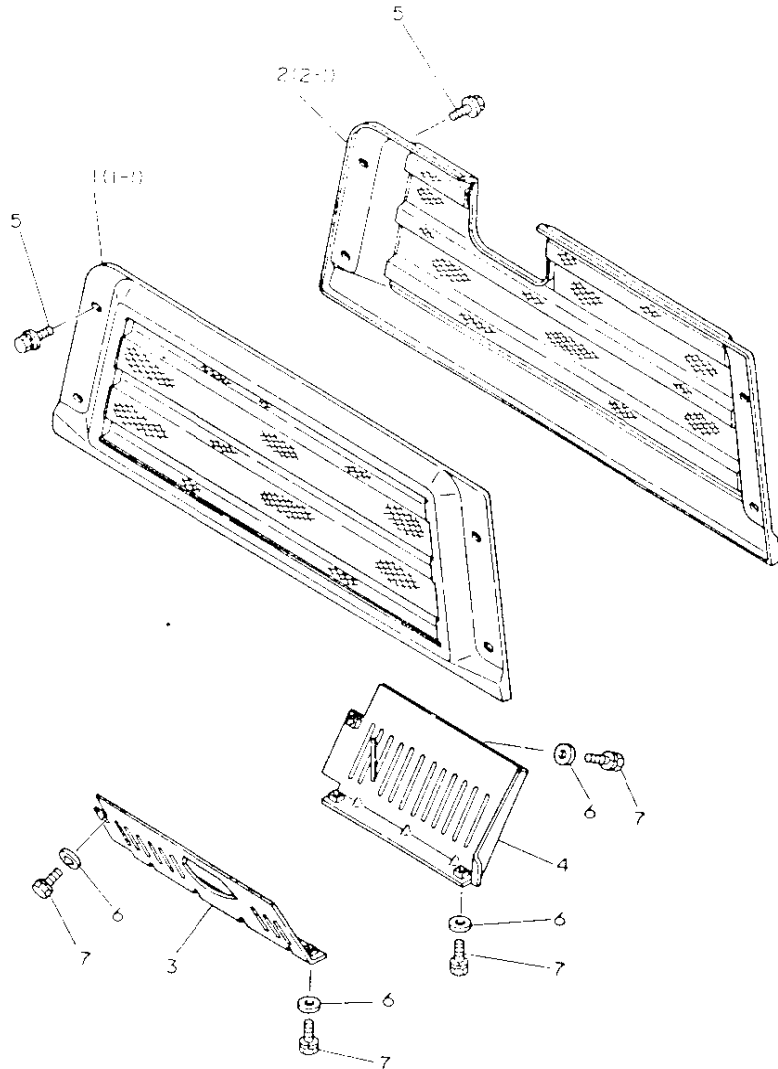

18. ベルトカバー

N005383

18. ベルトカバー

83.03.16  
 (A)=YM1610  
 (B)=YM1610D  
 (C)=  
 (D)=

+-----+  
 | 1C04 |  
 | (1C01) |  
 +-----+  
 NPC-1087

ミタツシ NO.	品名	部品番号	説明	---コネク--- I P/U A R			
				(A)	(B)	(C)	(D)
1	.	194420-05110	ベルトカバー - L	1	1		1
1-1	.	194420-05111 (A=F03490)	ベルトカバー - L (B=F05989)	1	1	Q	1
2	.	194420-05120	ベルトカバー - R	1	1		1
2-1	.	194420-05121 (A=F03490)	ベルトカバー - R (B=F05989)	1	1	Q	1
3	.	194440-05130	底パネル - L	1	1		1
4	.	194440-05140	底パネル - R	1	1		1
5	.	194420-05210	ビス 6X14	8	8		1
6	.	22137-060000	ワッシャー 6	6	6		50
7	.	26013-060162	ナット (B 6X16)	6	6		20