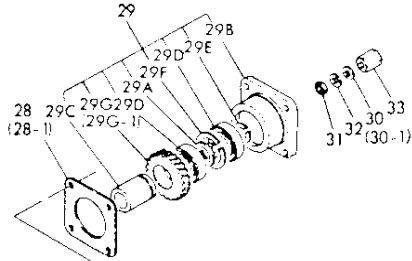

2. キヤケース

-----+
I 1A09 I
I (1A06) I
-----+
NPC-1087

2. キヤケース

83.03.16
(A)=3T75U
(B)=
(C)=
(D)=

品番 NO.	品名	数量	単位	備注	P	U	A	R
				(A)(B)(C)(D)				
1	721450-01611 キヤケース シクミ	1						1
2	124060-01050 フォック	1						1
3	121450-01531 ハーツキン(ソクワ)	1						1
4	121450-01551 ソクワ	1						1
5	22217-060000 ハンネサカニス 6	4						10
6	22351-040010 ローレンソ 4X10	2						30
7	26116-060142 ホール 6X14	4						10
8	26216-080222 ウェコムホルト 8X22	4						2
8-1	26216-080302 ウェコムホルト 8X30 (A=E83993)	4				S		5
I 8-2	121450-01560 ウェコムホルト (A=EXXXXX)	4				S		1
9	26716-080002 6カクナツ M8(6T)	4						10
I 10	43400-500410 シールワツシヤ W8 (A=EXXXXX)	4				Z		1
11	124160-49480 レイヤクスイカソツキ (A=EXXXXX)	1				Z		1
12	121450-01511 ハーツキン(キヤケース)	1						1
13	121450-01570 ウェコムホルト	1						1
14	* 121450-01800 オイルシール TC25408	1						1
I 14-1	121450-01801 オイルシール(キヤケース) (A=EXXXXX)	1				N		1
15	22117-080000 サツカニ 8	13						100
16	22137-100000 サツカニ 10	1						20
17	26116-080552 ホール 8X55	1						5
I 17-1	26116-080452 ホール 8X45 (A=EXXXXX)	1				S		10
18	26116-080752 ホール 8X75	2						5
19	26116-080852 ホール 8X85	7						5
20	26116-081152 ホール 8X115	3						2
21	26716-100002 ナツト 10	1						10
22	121450-91400 キヤニツト(カイソクタイ)	1						1
23	24341-000260 オリソツクS26	1						10
24	26216-060142 ウェコムホルト 6X14	1						10
25	26216-060352 ウェコムホルト 6X35	1						5
26	26716-060002 ナツト 6	2						10
27	22117-060000 サツカニ 6	2						100
28	124240-01881 サツカニ 2ホソコソツクPK	1						1
28-1	124240-01882 ハーツキン (HO-P) (A=EXXXXX)	1				S		1
29	121450-26000 HO-Pソツク CMP (A=EXXXXX)	1				W		
29A	124950-26420 スクニ(ホソコ)B (A=EXXXXX)	1				W		1
29B	129350-26050 フォックソツク(HO-P) (A=EXXXXX)	1				W		1
29C	129350-26400 シヤツト(HO-ホソコソツク) (A=EXXXXX)	1				W		1
29D	129350-26490 ホールソツク (A=EXXXXX)	2				W		1
29E	22242-000250 ショクソツクソツクソツク 25 (A=EXXXXX)	1				W		10
29F	22252-000470 ソツクソツクソツクソツク 47 (A=EXXXXX)	1				W		10

** ツツク **