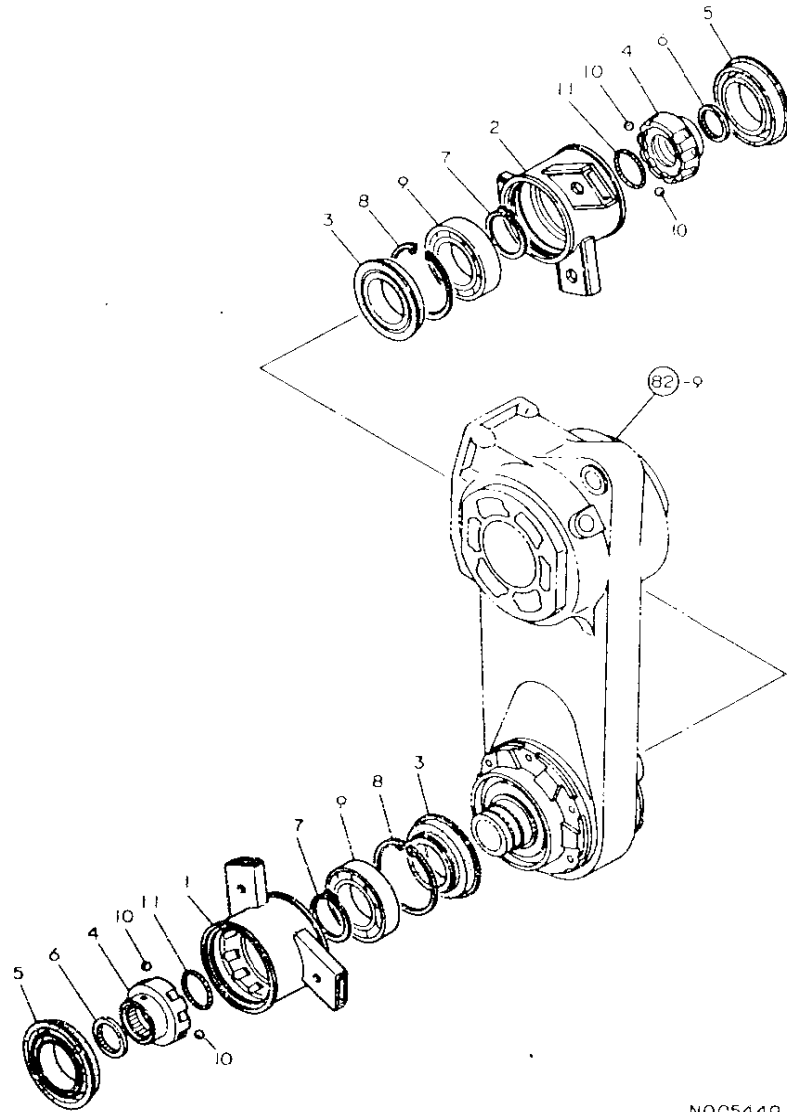

84. クロ ス ロ ー タ

↑-----↑
↑ 1H15 ↑
↑ (1H10) ↑
↑-----↑
NPC-1087

84. クロ ス ロ ー タ

83.03.16

(A)=RC1503
(B)=RC1503K
(C)=
(D)=

ミヨウシ NO.	レハル 0	フニシヤクコウ	フニシ ヤイ	-----コウ----- I P/U A R (A)(B)(C)(D)			
1	.	195220-14100	クロソ-9L CMP	1	1		1
2	.	195220-14200	クロソ-9R CMP	1	1		1
3	.	195112-13870	シツキオイルシール	2	2		1
4	.	195220-14240	クロリンク CMP	2	2		1
5	.	195220-14260	タワミシール	2	2		1
6	.	194150-44261	スライシヤフトシール	2	2		1
7	.	22242-000550	シツコウスナツフリンク 55	2	2		10
8	.	22252-000900	アコウスナツフリンク 90	2	2		5
9	.	24101-060114	ホニシヤクリンク 6011	2	2		1
10	.	24190-150001	コウキク 15/32	18	18		20
11	.	24311-000400	リンク P-40	2	2		5

N005449

N005449