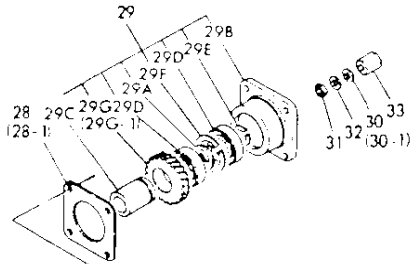

2. ギヤケース

New version

2. ギヤケース

83.03.16

-----+
| 1A10 |
| (1A06) |
+-----+
NPC-1087

(A)=3T75U
(B)=
(C)=
(D)=

ミタツシ NO.	レバール 0	フレンハンソク	フレンメイ	---コズク--- (A)(B)(C)(D)	I	P	U	A	R
29G	..	121450-26200	ギヤ(HO-プロトク)	1					1
29G-1	..	121450-26201 (A=EXXXXX)	ギヤ(HO-ホソプロトク)	1		S			1
30	..	* 194100-41670	ワッシャ 8.5X18X2	1					1
I 30-1	..	22117-08000 (A=EXXXXX)	サッカネ 8	1			N		
31	..	26716-080002	6カクツツ M8(6T)	1					10
32	..	22212-080000	ハネサッカネ 8	1					50
33	..	129350-26160 (A=EXXXXX)	ワッシャ(HO-プロトク)	1			W		1
I 34	..	24101-063050 (A=EXXXXX)	ホーロー"アリコク" 6305	1			W		1
I 35	..	26587-080102 (A=EXXXXX)	ハネワッシャ 8X10	1			W		20

N005367

3. シリンダヘッド

-----+
| 1A11 |
+-----+

83.03.16