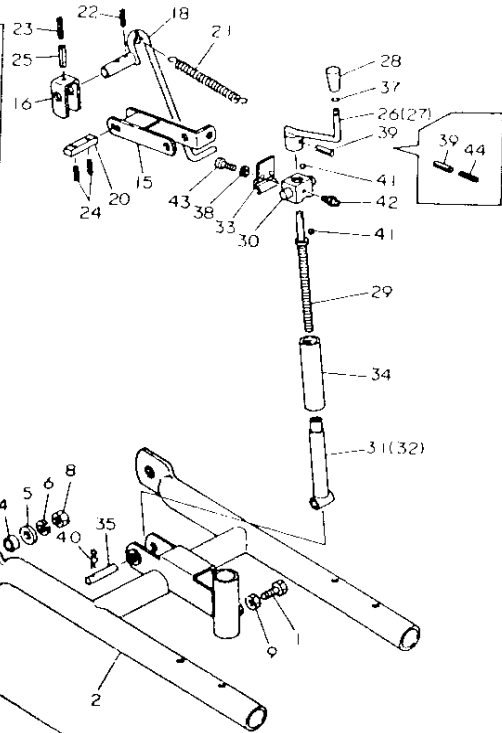

106. デブスフレーム

83.03.16
(A)=RS1303
(B)=RS1303K
(C)=
(D)=

+-----+
I 1J09 I
I (1113) I
+-----+
NPC-1087

ミクシ NO.	品名	数量	単位	備考	---コスト---	I	P	U	A	R
					(A)(B)(C)(D)					
1	194990-01650	1	個	セツボホルト 12X35.5						5
2	195231-16510	1	個	チーフスフレ-6						1
2-1	195231-16511 (A=R04352V)	1	個	チーフスフレ-6				S		1
3	195218-16510			チーフスフレ-6		1				1
4	195231-16540	2	個	カマ 25.4X17		2	2			1
5	22137-160000	2	個	ワッシャー16		2	2			20
6	22217-160000	2	個	ワッシャー16		2	2			20
7	26116-160502	2	個	ボルト 16X50		2	2			2
8	26716-160002	2	個	ナット 16		2	2			5
9	26756-120002	1	個	トメ 12		1				5
10	195231-16590 (A=R04352V)	1	個	ブラケット(ウネダキ)		1			W	1
11	22137-120000 (A=R04352V)	2	個	ワッシャー 12		2			W	50
12	22217-120000 (A=R04352V)	2	個	ワッシャー 12		2			W	50
13	26116-121202 (A=R04352V)	2	個	ボルト 12X120		2			W	2
14	26716-120002 (A=R04352V)	2	個	ナット 12		2			W	10
15	195231-16250	1	個	ア-6(スクリ27)ブラケット	1	1				1
16	195231-16270	1	個	カム(スクリ27)ブラケット	1					1
17	195218-16220	1	個	カム(スクリ27)ブラケット	1	1				1
18	195231-16280	1	個	レバー-(スクリ27)ブラケット	1					1
19	195218-16280	1	個	レバー-(スクリ27)ブラケット	1	1				1
20	195231-16440	1	個	ア-6ピコン	1	1				1
21	195060-16450	1	個	リターンスプリング	1	1				1
22	22351-040030	1	個	ローピコン 4X30	1					10
23	22351-050040	1	個	ローピコン 5X40	1	1				5
24	22351-060020	2	個	ローピコン 6X20	2	2				10
25	22351-080040	1	個	ローピコン 8X40	1	1				10
26	195230-16110	1	個	ハンター(チーフススクリ)	1					1
27	195218-16110	1	個	ハンター(チーフススクリ)	1	1				1
28	195216-16120	1	個	ノブ(アシヤストハンター)	1	1				1
29	195231-16130	1	個	スクリ-(チーフス)	1	1				1
30	195230-16140	1	個	リターン(スクリ)	1	1				1
31	195231-16150	1	個	ハーフ(スクリ)	1					1
32	195218-16150	1	個	ハーフ(スクリ)	1	1				1
33	195230-16160	1	個	スプリング(ハンター)ロツク	1	1				1
34	195231-16170	1	個	カム-(スクリ)	1	1				1
35	195230-16180	1	個	ピコン 16X62	1					1
36	195218-16180	1	個	ピコン 16X101	1	1				1
37	195216-16240	1	個	トメ(ノブ)	1	1				1
38	22217-060000	2	個	ワッシャー 6	2	2				10
39	22351-080036	1	個	ローピコン 8X36	1	1				10
40	22361-160000	1	個	スクリピコン 16	1	1				10
41	24190-050001	30	個	コウキコ 5/32	30	30				30
42	24761-010000	1	個	クリスニツフWA-M6F	1	1				5
43	26557-060122	2	個	トメ(コネ) 6X12	2	2				10
44	22351-050036 (A=RXXXXX)	1	個	ローピコン 5X36	1	1			W	10
45	195218-16520	2	個	ピコン(イト) L	2					1
46	194990-34611	2	個	ピコン 10X70	2					2

** ツツク **

N005471