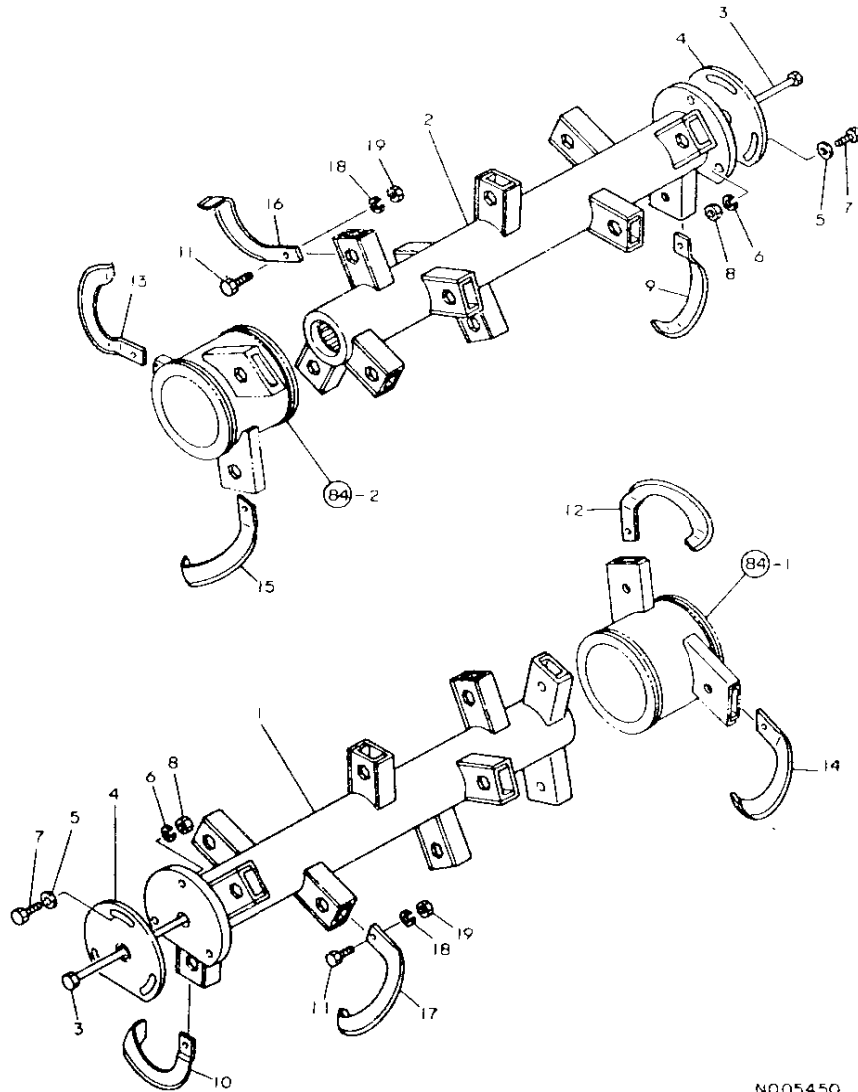

85. ロータシャフト

+-----+
| 1H16 |
| (1H10) |
+-----+
NPC-1087

85. ロータシャフト

83.03.16

(A)=RC1503
(B)=RC1503K
(C)=
(D)=

ミツシ No.	レール 0	フレンハウソコウ	フレンメイ	---コウ---	I	P	U	A	R
				(A)(B)(C)(D)					
1	.	195221-14600	ロータシャフトL CMP	1	1				1
2	.	195221-14500	ロータシャフトR CMP	1	1				1
3	.	195221-14530	ホィルト(ロータシャフト)	2	2				1
4	.	195129-14540	サッカネ(マウリト)メ	2	2				1
5	.	22137-100000	サッカネ 10	6	6				20
6	.	22217-100000	ハネサッカネ10	6	6				100
7	.	26116-100252	ホィルト 10X25	6	6				10
8	.	26716-100002	ナツト 10	6	6				10
9	.	195230-14210	クロスリフトツメ L	1	1				2 A
10	.	195230-14220	クロスリフトツメ R	1	1				2 A
11	.	195185-14880	ホィルト 11T(10X28-15)	32	32				1
12	.	195220-14910	クロスリフトツメ L	1	1				2 A
13	.	195220-14920	クロスリフトツメ R	1	1				2 A
14	.	195220-14940	クロスリフトツメ 59 L	2	2				2 A
15	.	195220-14950	クロスリフトツメ 59 R	2	2				2 A
16	.	195187-14970	ナツツメ L	11	11				5 A
17	.	195187-14980	ナツツメ R	11	11				5 A
18	.	22217-100000	ハネサッカネ10	32	32				100
19	.	195230-14890	ナツト 10(ホィ 8T)	32	32				2

N005450

N005450