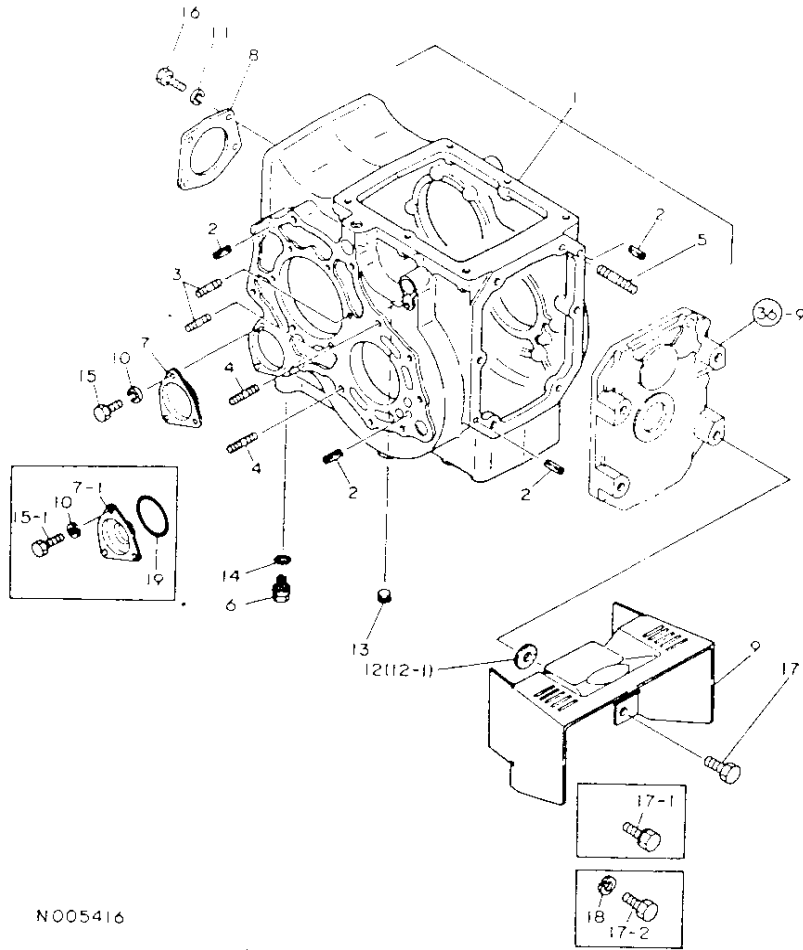

51. リヤアクスルケース

N005416

51. リヤアクスルケース

83.03.16
(A)=YM1610
(B)=YM1610D
(C)=
(D)*

↑-----↑
1 1E10 I
1 (1E07) I
↑-----↑
NPC-1087

品番 NO.	仕様	7"径ハブ用	7"径用	---コネク---			
				(A)	(B)	(C)	(D)
1	.	194420-24300	リヤアクスルケース CMP	1	1		1
2	..	22351-100020	O-リング 10X20	6	6		10
3	..	26216-080182	ワシコシボルト 8X18	4	4		2
4	..	26216-100252	ワシコシボルト 10X25	4	4		10
5	..	26216-120352	ワシコシボルト 12X35	4	4		2
6	..	194151-24770	ワッシャー 14	1	1		1
7	..	* 194420-24970	ワッシャー	1	1		1
7-1	..	194420-24971	ワッシャー	1	1		1
		(A=F03305)	(B=F05129)				N 1
8	..	194420-25900	ベアリングキャップ	1	1		1
9	..	194420-26910	PTOシフトカート	1	1		1
10	..	22217-060000	ハブサカサネ 6	3	3		10
11	..	22217-080000	ハブサカサネ 8	4	4		50
12	..	194145-62420	アシストハブクッション	4	4		W 1
		(A=F00183)	(B=F00172)				
12-1	..	194145-62420	アシストハブクッション	4	4		Z 1
		(A=F00915)	(B=F00697)				
13	..	23871-030000	フェンダーPT3/8	1	1		5
14	..	24311-000160	Oリング P-16	1	1		5
15	..	26116-060102	ボルト 6X10	3	3		30
15-1	..	26116-060202	ボルト 6X20	3	3		S 30
		(A=F03305)	(B=F05129)				
16	..	26116-080202	ボルト 8X20	4	4		10
17	..	* 26116-120202	ボルト 12X20	4	4		5
17-1	..	* 26013-120222	ボルト(B 12X22)	3	3		N 5
		(A=F00183)	(B=F00172)				
17-2	..	26116-120252	ボルト 12X25	4	4		N 10
		(A=FXXXXX)	(B=FXXXXX)				
18	..	22217-120000	ハブサカサネ 12	4	4		W 50
		(A=FXXXXX)	(B=FXXXXX)				
19	..	24341-000550	Oリング S55	1	1		W 5
		(A=FXXXXX)	(B=FXXXXX)				

N005416