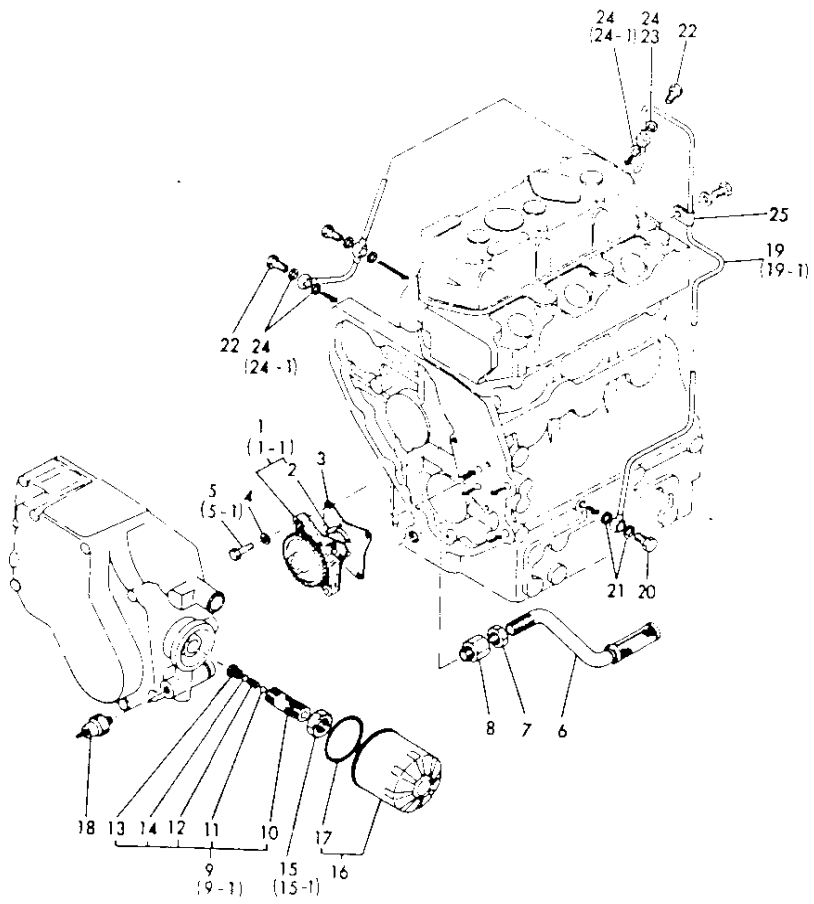

8. 潤滑油系統

8. 潤滑油系統

83.03.16
(A)=3T75U
(B)=
(C)=
(D)=

ミタリ NO.	シリアル NO.	部品名	説明	---コ--- (A)(B)(C)(D)	I	P	U	A	R
1	*	121450-32091	LOポンプ CMP	1					1
I 1-1	.	129350-32090 (A=E285102)	LOポンプ CMP	1				R	1
2	..	121450-32050	ハイコピ	2					1
3	.	121450-32021	ハツキン(ポンプワ)	1					1
I 4	.	22137-060000 (A=EXXXXX)	ワカネ 6	3				Z	50
5	.	* 26116-060222	ホルト 6X22	3					30
I 5-1	.	26012-060222 (A=EXXXXX)	ホルト(E 6X22)	3				N	30
6	.	121450-35090	キズニユクカンCMP(LO)	1					1
7	..	124450-35070	シメツケツツ(PET1/4)	1					1
8	.	121150-35100	LOキズニユクカントリツケナク	1					1
9	.	121250-35300	LOアツリヨクチヨクセイ	1					1
I 9-1	.	124085-35300 (A=EXXXXX)	アツリヨクチヨクセイ	1				S	1
10	..	121250-35310	LOアツリヨクチヨクセイ	1					1
11	..	24190-100001	コクキ 5/16	1					10
12	..	121250-35320	LOアツリヨクチヨクセイ	1					1
13	..	121250-35330	チヨクセイ	1					1
14	..	121250-35340	アツリヨクチヨクセイ	1					1
15	.	* 124450-35350	シメツケツツ	1					1
I 15-1	.	124085-35350 (A=EXXXXX)	トメツツ 20(LOアツリ)	1				N	1
16	.	124450-35100	オイルフィルタ	1					1
17	..	124450-35110	オリク(オイルフィル)	1					1
18	.	124160-39450	アツリ	1					1
19	.	121450-39200	LOパイプ CMP	1					1
I 19-1	.	121450-39201 (A=E83993)	LOパイプ CMP	1				S	1
20	.	124160-39140	カンツキ	1					1
21	.	23414-100000	トクハツキン10	2					20
22	.	124550-59820	カンツキ	3					1
I 23	.	104884-59170 (A=EXXXXX)	ハツキン(FQTE)	1				Z	1
24	.	23414-080000	トクハツキン 8	5					50
I 24-1	.	23414-080000 (A=EXXXXX)	トクハツキン 8	6				K	50
25	.	124450-39240	クランフ	1					1