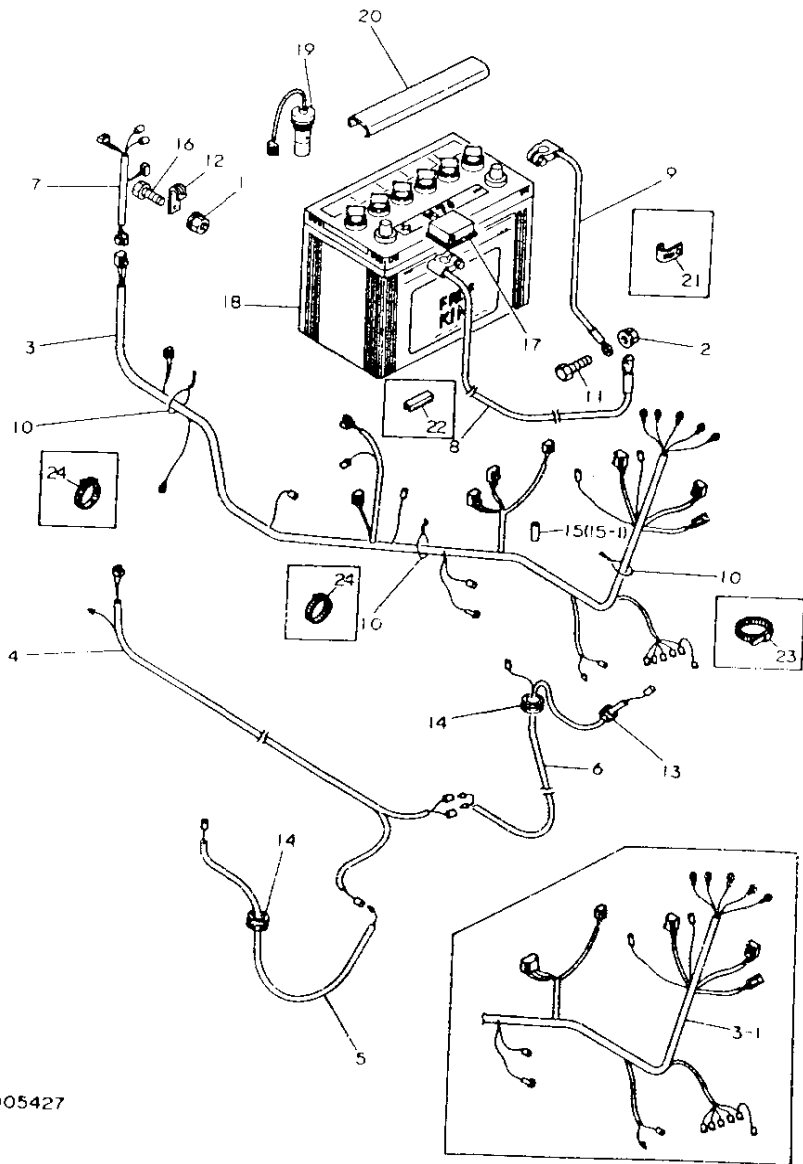

62. ワイヤハーネス

N005427

62. ワイヤハーネス

83.03.16
(A)=YM1610
(B)=YM1610D
(C)=
(D)=

+-----+
|1F10|
|(1F09)|
+-----+
NPC-1087

ミタツシ NO.	レハル 0	フマシヤンコマウ	フマシヤ マイ	-----コウ----- (A)(B)(C)(D)	I	P	U	A	R
1	.	194990-22130	ケフス(コニカル) 6	1 1					5
2	.	194990-22130	ケフス(コニカル) 6	1 1					5
3	.	194420-51110	ワイヤハーネス A	1 1					1
3-1	.	194420-51111 (A=F02997) (B=F04197)	ワイヤハーネス A	1 1			S		1
4	.	194420-51120	ワイヤハーネス B	1 1					1
5	.	194420-51130	ワイヤハーネス C	1 1					1
6	.	194420-51140	ワイヤハーネス D	1 1					1
7	.	194440-51150	ワイヤハーネス E	1 1					1
8	.	194420-51410	ケーブル(ハツタリ)	1 1					1
9	.	194420-51420	ケーブル(ハツタリアース)	1 1					1
10	.	194150-51620	ワイヤハーネスクラフ° B	1 1					1
11	.	26116-060162	ホルト 6X16	1 1					10
12	.	194440-51630	クラフ°C(ワイヤハーネス)	1 1					1
13	.	194080-58810	ゴムクローメツト B	1 1					1
14	.	194420-58820	クローメツト(フカツ 94	2 2					1
15	.	* 23061-070025	ヒューズ7X25	9 9					5
I 15-1	.	23061-070035 (A=FXXXXXX) (B=FXXXXXX)	ヒューズ7X35	9 9			N		10
16	.	26116-060162	ホルト 6X16	1 1					10
17	.	194080-51430	ハツタリタミツエシヤンコマウ	1 1					1
18	.	194420-51500	ハツタリ N70(ウエツ)	1 1					1
19	.	194420-51540	センク(ハツタリ)	1 1					1
20	.	194420-51550	カハ(ハツタリエキクツ)	1 1					1
I 21	.	194440-51620 (A=F02997) (B=F04197)	クラフ°B(ワイヤハーネス)	1 1			W		1
I 22	.	194312-58820 (A=FXXXXXX) (B=FXXXXXX)	クローメツト(フカツ 41	1 1			W		1
I 23	.	194250-51660 (A=FXXXXXX) (B=FXXXXXX)	タイロンハント 250	1 1			W		1
I 24	.	121750-59890 (A=FXXXXXX) (B=FXXXXXX)	フルツメ(FOA°17°	2 2			W		1

N005427