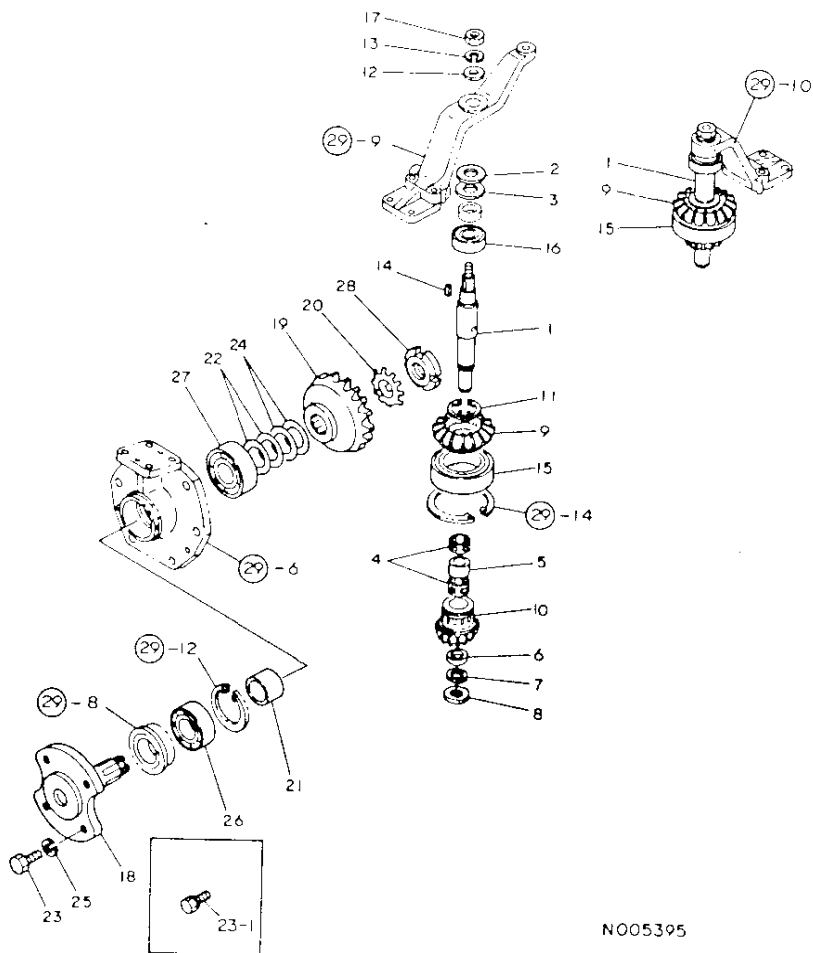

30. フロントシャフト(2)

N005395

↑-----↑
I 1D03 I
I(1C13)I
↑-----↑
NPC-1087

30. フロントシャフト(2)

83.03.16
(A)=YM1610
(B)=YM1610D
(C)=
(D)=

ミタツ NO.	品名	交換品番	備考	-----			
				(A)	(B)	(C)	(D)
1	フロント2シャフト	194311-13850		2			
2	キングピニオン A	194311-13860		2			1
3	キングピニオン B	194311-13870		2			1
4	スプリング K28 35 18	194311-13880		2			1
5	カラ- 28*33.5*18	194158-13890		2			1
6	スラスト28*33*6.5	194158-13910		2			1
7	ニードルメッキ WR28	194311-13920		2			1
8	スロ-ワ 25X35X5	194311-13930		2			1
9	フロント2シャフトギヤ	194311-13940		2			1
10	フロントファイナルヒール	194158-13950		2			1
11	シムアウトメッキ 50	194311-13960		2			1
12	ワッシャー16	22137-160000		2			1
13	ワッシャー16	22217-160000		2			20
14	ワッシャー-キ- 7X22	22512-070220		2			20
15	スプリング 6013	24101-060134		2			10
16	ボールジョイント6205	24101-062054		2			1
17	ナット 16	26716-160002		2			1
18	フロントスロ-ワギヤ CMP	194158-14100		2			5
19	ファイナルギヤ(フロント)	194158-14120		2			1
20	スラスト 30	194158-14130		2			1
21	カラ-42.7*25.5	194158-14160		2			1
22	シム(ファイナルギヤ)	194158-14180		2			1
23	ボール14X25	* 26116-140252		4			1
I. 23-1	ボール(B 14X25 (B=FXXXXX) PT00-キヤム 0.3	26013-140252		8		N	2
24	ワッシャー14	194130-26460		4			1
I. 25	ワッシャー14 (B=FXXXXX)	22217-140000		8		Z	20
26	ボールジョイント6007	24101-060074		2			1
27	スプリング 6307	24101-063074		2			1
28	スプリングナット 30	24211-030002		2			2