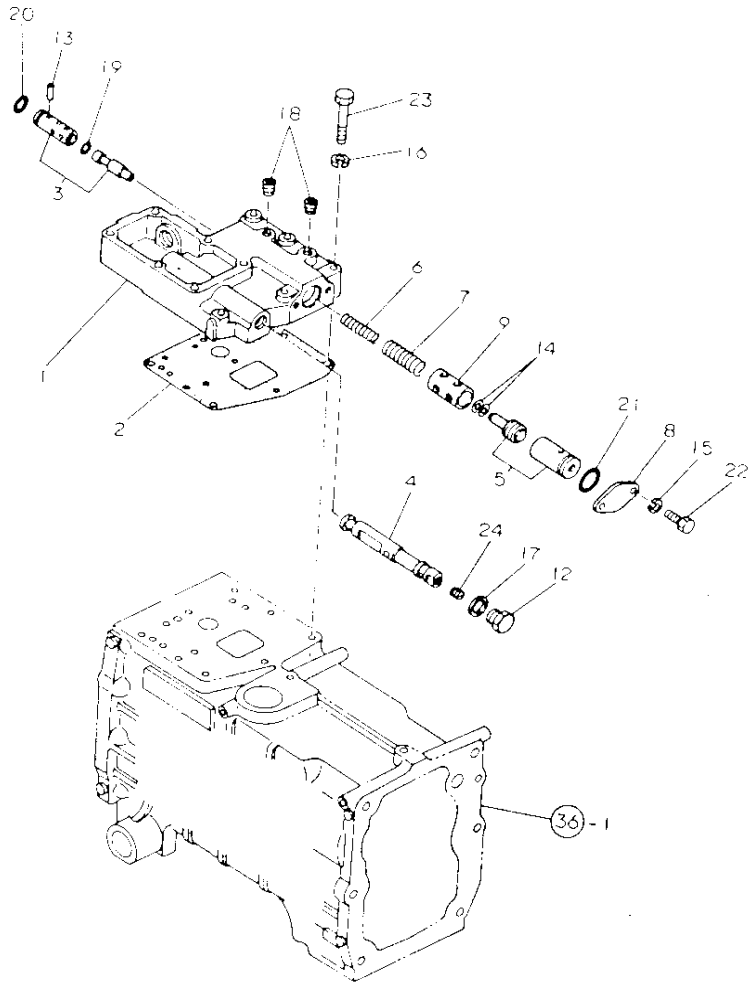

39. レギュレータ

+-----+
I 1013 I
I (1007) I
+-----+
NPC-1087

39. レギュレータ

83.03.16
(A)=YM1610
(B)=YM1610D
(C)=
(D)=

No.	品名	数量	---コネク---				I P/U A R
			(A)	(B)	(C)	(D)	
1	レギュレータケース	1	1			1	
2	ハウジング(レギュレータ)	1	1			1	
3	リリーフバルブシグミ	1	1			1	
4	バルブアスフェール	1	1			1	
5	DRVバルブシグミ	1	1			1	
6	スプリング(DRVリリーフ)	1	1			1	
7	スプリング(DRV)	1	1			1	
8	エントワレット	1	1			1	
9	ホルダ(DRVSP)	1	1			1	
12	ロツカクワラック M18	1	1			1	
13	ワイドピオン	1	1			1	
14	シム0.5(リリーフコネク)	1	1			1	
15	ハネツカサネ 6	2	2			1	
16	ハネツカサネ 8	2	2			10	
17	トビウハツキン 18	5	5			50	
18	チーバワラック PT1/8	1	1			10	
19	ワラック P10 (A=F03390) (B=F05422)	2	2			5	
20	ワラック S14	1	1			5	
21	ワラック S25	1	1			10	
22	ホルダ 6X12	1	1			10	
23	ホルダ 8X45	2	2			30	
24	トメツシ(ヒラ 8X8)	5	5			10	
		1	1			10	

N005404