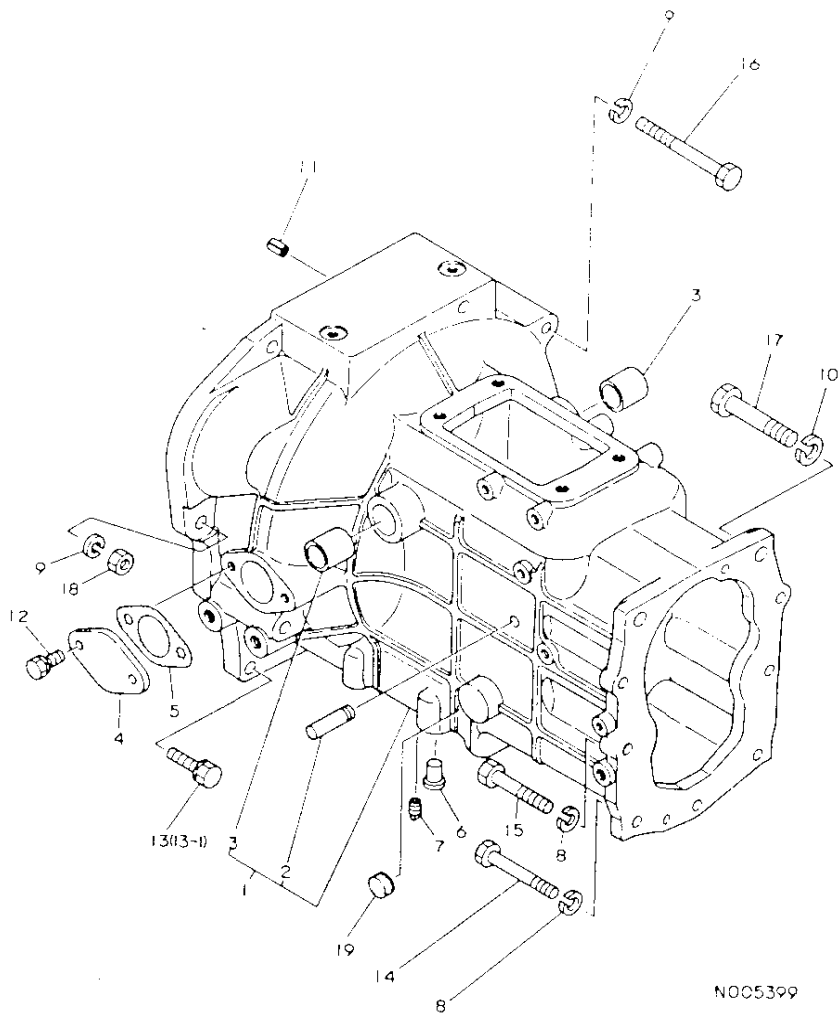

34. クラッチハウジン

↑-----↑
| 1008 |
| (1007) |
↑-----↑
NPC-1087

34. クラッチハウジン

83.03.16
(A)=YM1610
(B)=YM1610D
(C)=
(D)=

N005399

品番 NO.	シリアル NO.	クォンティティ	クォンティティ	---コネク---	I	P	U	A	R
				(A)(B)(C)(D)					
1	..	194420-21100	クラッチハウジング CMP	1	1				1
2	..	194190-22250	スプリングフックピッチ	2	2				1
3	..	194130-22280	ワッシャー 20X25X25	2	2				1
4	..	194146-21150	サイドカバー	1	1				1
5	..	194146-21160	サイドカバーボルト	1	1				1
6	..	194150-21910	シムキヤツプ 11	4	4				2
7	..	194151-36670	チーボ-スシフワック PT1/8	1	1				2
8	..	22217-100000	ハネツカネ 10	7	7				100
9	..	22217-100000	ハネツカネ 10	6	6				100
10	..	22217-120000	ハネツカネ 12	2	2				50
11	..	22351-080018	ローピッチ 8X18	2	2				10
12	..	26013-080162	ボルト(B 8X16)	2	2				20
13	..	26013-100382	HB(SW 10X 38)	2	2				5
13-1	..	26013-100302	ボルト(B 10X30)	2	2			S	5
		(A=FXXXXX)	(B=FXXXXX)						
14	..	194420-22610	ボルト(BT 10X65)	5	5				1
15	..	26116-100702	ボルト 10X70	2	2				10
16	..	26116-100952	ボルト 10X95	4	4				2
17	..	26116-120652	ボルト 12X65	2	2				2
18	..	26716-100002	ワッ 10	2	2				10
19	..	194130-33190	シムキヤツプ 20X8	1	1			Z	1
		(A=FXXXXX)	(B=FXXXXX)						

N005399

35. クラッチディスク

↑-----↑
| 1009 |
| (1007) |
↑-----↑

35. クラッチディスク

83.03.16
(A)=YM1610