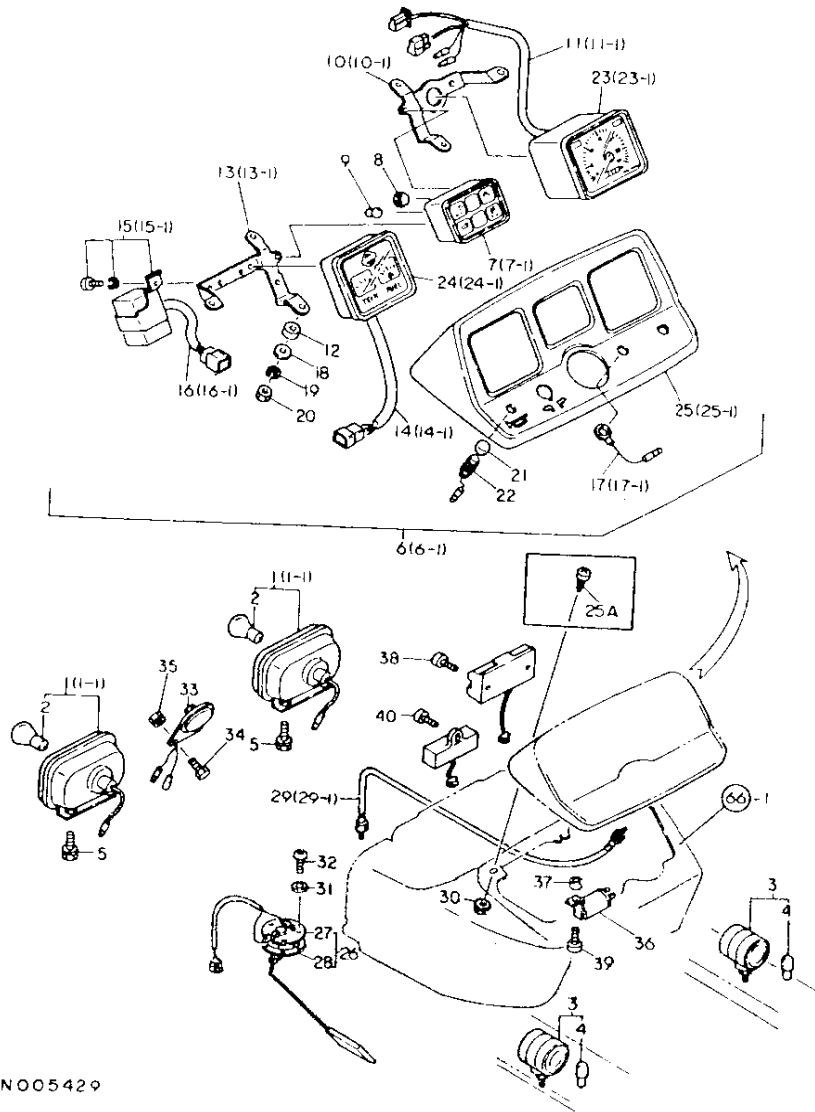

64. ランプ・メータ

NO05429

+-----+
I 1F12 I
I (1F09) I
+-----+
NPC-1087

64. ランプ・メータ

83.03.16

(A)=YM1610
(B)=YM1610D
(C)=
(D)=

ミタシ NO.	シリアル NO.	部品名	仕様	数量	備考	単位	備考
				---コウ--- I P/U A R			
				(A)(B)(C)(D)			
1	194201-53050	ヘッドランプ	CMP	2	2		1
I 1-1	194201-53051	ヘッドランプ	CMP	2	2	N	1
	(A=FXXXXX)		(B=FXXXXX)				
2	194262-53080	ランプ	12V25W	2	2		1
3	194440-53400	ランプ	CMP	2	2		1
4	194080-55820	ランプ	12V.20W	2	2		2
5	26013-060122	ボルト	(B 6X12)	4	4		50
6	194420-56010	コンネクションメータ	CMP	1	1		1
6-1	194420-56011	コンネクションメータ	CMP	1	1	S	1
	(A=F03260)		(B=F04706)				
7	194420-55100	ボツクス	(ハ°10ツ)	1	1		1
7-1	194420-55101	ボツクス	(ハ°10ツ)	1	1	S	1
	(A=F03260)		(B=F04706)				
8	194420-55120	キャツ	(メクラ)	2	2	Z	1
	(A=F03260)		(B=F04706)				
9	194151-55820	ランプ	12V 3.4W	8	8		2
10	194420-56120	ブラケット	(1)	1	1		1
10-1	194420-56121	ブラケット	(1)	1	1	S	1
	(A=F03260)		(B=F04706)				
11	194420-56130	コート	(ア7メ-2)	1	1		1
11-1	194420-56131	コート	(ア7メ-2)	1	1	S	1
	(A=F03260)		(B=F04706)				
12	194420-56140	タツハ		1	1	Z	1
	(A=F03260)		(B=F04706)				
13	194420-56420	ブラケット	(2)	1	1		1
13-1	194420-56421	ブラケット	(2)	1	1	S	1
	(A=F03260)		(B=F04706)				
14	194420-56430	コート	(チツク°.72エルメ-2)	1	1		1
14-1	194420-56431	コート	(チツク°.72エルメ-2)	1	1	S	1
	(A=F03260)		(B=F04706)				
15	194420-57300	サーキット	(チツク)	1	1		1
15-1	194420-57301	サーキット	(チツク)	1	1	S	1
	(A=F03260)		(B=F04706)				
16	194420-57310	コート	(チツクサーキット)	1	1		1
16-1	194420-57311	コート	(チツクサーキット)	1	1	S	1
	(A=F03260)		(B=F04706)				
17	194420-57320	コート	(チツクスイッチ)	1	1		1
17-1	194420-57321	コート	(チツクスイッチ)	1	1	S	1
	(A=F03260)		(B=F04706)				
18	22137-050000	サーカネ	5	12	12	Z	50
	(A=F03260)		(B=F04706)				
19	22217-050000	ハネサーカネ	5	12	12	Z	10
	(A=F03260)		(B=F04706)				
20	26716-050002	アツ	5	12	12	Z	30
	(A=F03260)		(B=F04706)				
21	194150-52170	ホ-ンスイッチ	キャツ	1	1		2
22	194150-52160	ホ-ンスイッチ		1	1		1
23	194420-56100	ア7メ-2		1	1		1
23-1	194420-56101	ア7メ-2		1	1	S	1
	(A=F03260)		(B=F04706)				
24	194420-56400	チツク°.72エルメ-2		1	1		1
24-1	194420-56401	チツク°.72エルメ-2		1	1	S	1
	(A=F03260)		(B=F04706)				
25	194420-61610	ハ°ネル	(タツツシ2ホ-ト)	1	1		1

** ツツク **

NO05429