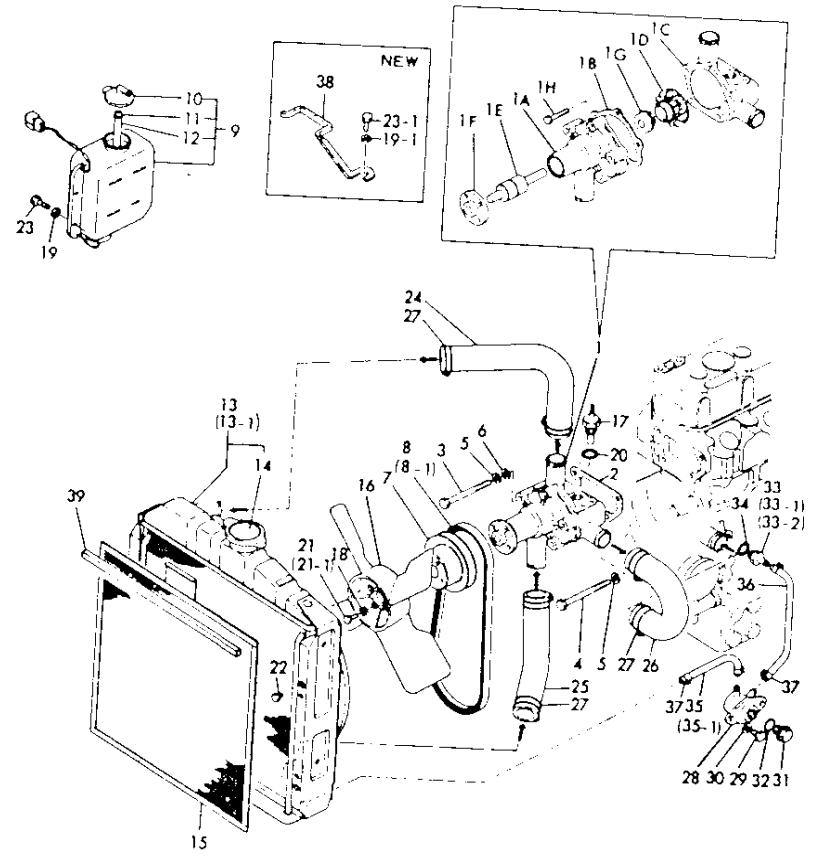

9. 冷 却 水 系 統

9. 冷 却 水 系 統

83.03.16
(A)=3T75U
(B)=
(C)=
(D)=

ミツビシ No.	品名	数量	単位	備考	I	P	U	A	R
28	サンホウコックホシタイ	1							1
29	ホルト 8X14	2							10
30	ハネサツカマ 8 (A=EXXXXX)	2					Z		50
31	121250-49121	1							1
32	24311-000160	1							5
33	121250-49110	1							1
33-1	121550-49110 (A=E83993)	1					S		1
I 33-2	121550-49111 (A=EXXXXX)	1					S		1
34	124450-01980 (A=EXXXXX)	1					Z		1
35	* 121450-49150	1							1
I 35-1	121468-49150 (A=EXXXXX)	1					N		1
36	121450-49160	1							1
37	124766-59050	4							1
38	121467-44520 (A=EXXXXX)	1					W		1
I 39	121454-44590 (A=EXXXXX)	1					W		1