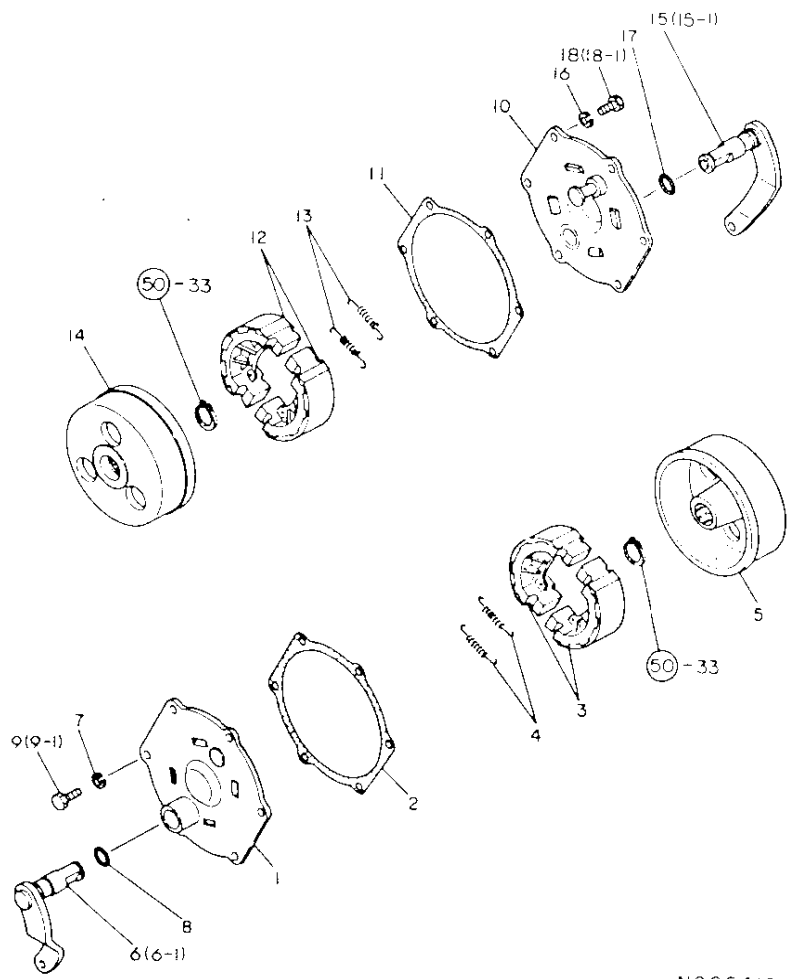

54. ブレーキ

+-----+
I 1E13 I
I (1E07) I
+-----+
NPC-1087

54. ブレーキ

83.03.16
(A)=YM1610
(B)=YM1610D
(C)=
(D)=

ミタシ No.	シリアル No.	フレンパソコク フレン	メ イ	---コスク---	I	P	U	A	R
				(A)	(B)	(C)	(D)		
1	194420-36300	カハ	(フ)レキ	1	1				1
2	194420-36320	ハツキン	(フ)レキカハ	1	1				1
3	194420-36510	フ)レキ	シユ	2	2				1
4	194150-36550	フ)レキ	シユ-リタ-ンスフ)リンク	2	2				2
5	194420-36570	フ)レキ	ト)ラム	1	1				1
6	* 194420-36710	カ)シヤフト	(フ)レキ	1	1				1
6-1	194312-36710	カ)シヤフト	(フ)レキ	1	1			R	1
				(A=FXXXXX)		(B=FXXXXX)			
7	22217-080000	ハ)ネサ	カ)ネ 8	6	6				50
8	24341-000200	オリ	ク S20	1	1				20
9	* 26116-080202	ホ)ルト	8X20	6	6				10
9-1	26116-080252	ホ)ルト	8X25	6	6			R	10
				(A=FXXXXX)		(B=FXXXXX)			
10	194420-36300	カハ	(フ)レキ	1	1				1
11	194420-36320	ハツキン	(フ)レキカハ	1	1				1
12	194420-36510	フ)レキ	シユ	2	2				1
13	194150-36550	フ)レキ	シユ-リタ-ンスフ)リンク	2	2				2
14	194420-36570	フ)レキ	ト)ラム	1	1				1
15	* 194420-36720	カ)シヤフト	R(フ)レキ	1	1				1
15-1	194312-36720	カ)シヤフト	R(フ)レキ	1	1			R	1
				(A=FXXXXX)		(B=FXXXXX)			
16	22217-080000	ハ)ネサ	カ)ネ 8	6	6				50
17	24341-000200	オリ	ク S20	1	1				20
18	* 26116-080202	ホ)ルト	8X20	6	6				10
I 18-1	26116-080252	ホ)ルト	8X25	6	6			R	10
				(A=FXXXXX)		(B=FXXXXX)