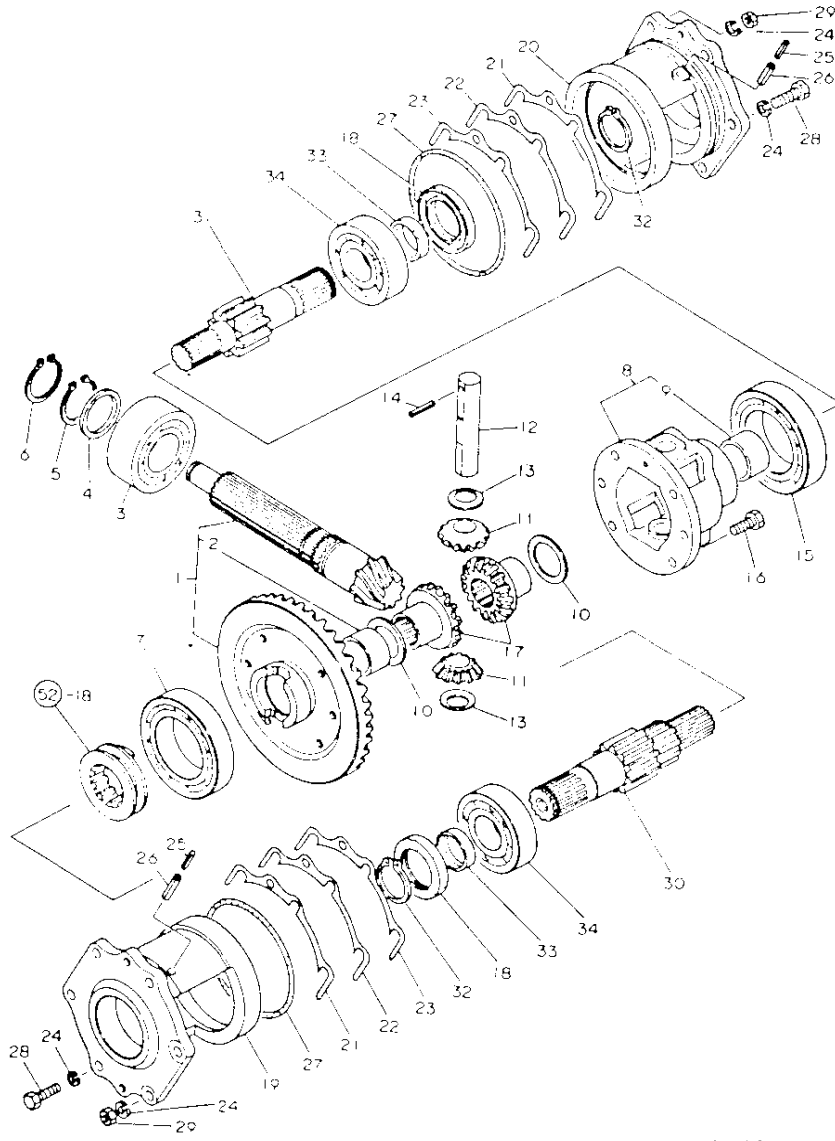

49. リンギギ

N005414

49. リンギギヤ

↑-----↑
I 1E08 I
I (1E07) I
↑-----↑
NPC-1087

83.03.16
(A)=YM1610
(B)=YM1610D
(C)=
(D)*

ミタツシ NO.	品名	交換用部品番号	交換用部品名	---コネク--- (A)(B)(C)(D)	I P/U A R
1	.	194420-31300	リングギヤ CMP	1	1
2	.	194190-31490	マキアツシ	1	1
3	.	194420-25810	ホーローアソシエーション(777520Z)	1	1
4	.	194420-25860	カラー 35X47X4.5	1	1
5	.	22242-000340	シムコウスタツアソシエーション 34	1	10
6	.	22242-000320	シムコウスタツアソシエーション 32	1	5
7	.	24101-060114	ホーローアソシエーション 6011	1	1
8	.	194420-32100	チアソシエーション CMP	1	1
9	.	194190-31490	マキアツシ	1	1
10	.	194300-31610	チアソシエーションライナー	2	1
11	.	194420-31800	チアソシエーション	2	1
12	.	194420-31820	チアソシエーション	1	1
13	.	194420-31850	チアソシエーション	2	1
14	.	22351-040025	ローレオン 4X25	1	1
15	.	24101-060114	ホーローアソシエーション 6011	1	10
16	.	26116-080182	ホーロー 8X18	6	1
17	.	194420-31510	チアソシエーション	2	10
18	.	194420-24340	オイルシール IC35-55-8	2	1
19	.	194420-32300	チアソシエーション(L)	1	1
20	.	194420-32310	チアソシエーション(R)	1	1
21	.	194420-32350	シムコウスタツアソシエーション	8	1
22	.	194420-32360	シムコウスタツアソシエーション	4	1
23	.	194420-32370	シムコウスタツアソシエーション	4	1
24	.	22217-080000	シムコウスタツアソシエーション 8	12	50
25	.	22351-035025	ローレオン 3.5X25	2	20
26	.	22351-060030	ローレオン 6X30	2	10
27	.	24321-001000	オリオン G100	2	5
28	.	26116-080252	ホーロー 8X25	8	10
29	.	26716-080002	ホーロー M8(6T)	4	10
30	.	194420-33400	チアソシエーション(L)	1	1
31	.	194420-33410	チアソシエーション(R)	1	1
32	.	22242-000290	シムコウスタツアソシエーション 29	2	10
33	.	194420-26650	シムコウスタツアソシエーション 13	2	1
34	.	24101-063064	ホーローアソシエーション 6306	2	1

N005414