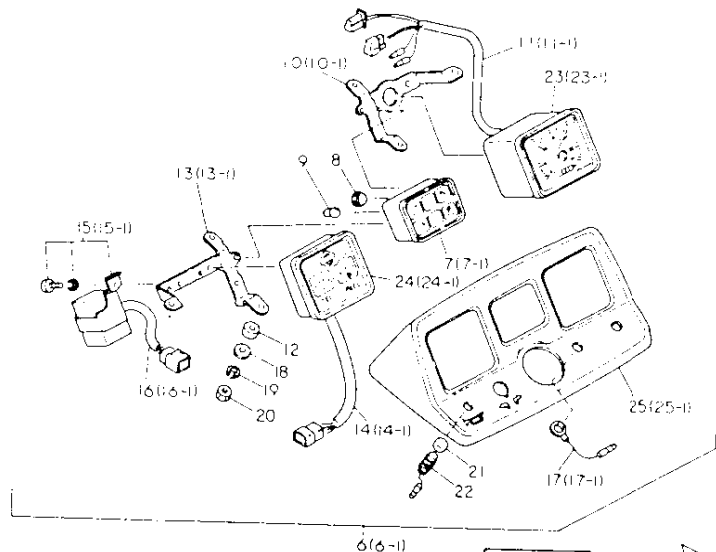

64. ランプ・メータ

N005429

64. ランプ・メータ

83.03.16
(A)=YM1610
(B)=YM1610D
(C)=
(D)=

+-----+
1 F13 I
(1F09) I
+-----+
NPC-1087

品番 NO.	仕様 NO.	部品名	数量	単位	備考
25-1	194420-61611 (A=F03260)	ランプ (タツツシホート)	1	1	S 1
25A	194420-56150 (A=F03260)	ランプ (タツツシホート)	6	6	W 2
26	194420-56600	ネジヨコケイケンシ CMP	1	1	1
27	194420-56610	ケルシセンタツ	1	1	1
28	194420-56620	ランプ (ケルシセンタツ)	1	1	1
29	* 194420-56900	メータフレーム CMP	1	1	1
29-1	194440-56900 (A=FXXXXX)	メータフレーム CMP	1	1	R 1
30	194990-22120	ガラス (コニカル) 5	6	6	5
31	194420-56630 (A=F02481)	シールドツシメ 5	5	5	Z 1
32	26557-050122	+ナメコネジ 5X12	5	5	10
33	194151-57100	ホーン	1	1	1
34	26116-060122	ホーン 6X12	2	2	30
35	194990-22040	ガラス (スハツク) 6	2	2	1
36	194080-57202	ガラスシールド	1	1	1
37	194151-57210	スハツク	1	1	1
38	26557-060302	+ナメコネジ 6X30	2	2	50
39	26557-050162	+ナメコネジ 5X16	1	1	50
40	26557-060162 (A=F02997)	+ナメコネジ 6X16	1	1	Z 10

N005429