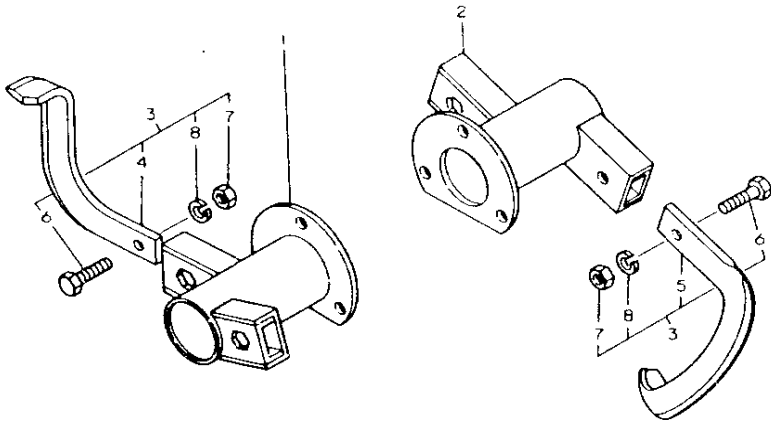

N005457

93. 延長爪軸

+-----+  
| 1110 |  
| (1H10) |  
+-----+  
NPC-1087

93. 延長爪軸

83.03.16  
(A)=RC1503  
(B)=RC1503K  
(C)=  
(D)=

品番 NO.	仕様	部品名	材質	---コネク--- I P/U A R			
				(A)	(B)	(C)	(D)
1	.	195220-14800	エンボクツメシクL CMP	1	1		1
2	.	195220-14700	エンボクツメシクR CMP	1	1		1
3	.	195220-19100	エンボクツメ CMP	1	1		1
4	..	195187-14970	ナツツメ L	2	2		5 A
5	..	195187-14980	ナツツメ R	2	2		5 A
6	..	195185-14890	ホルト 11T(10X26-13)	4	4		1
7	..	26736-100002	ナツ(ネソ 10)	4	4		20
8	..	22217-100000	ハンサカネ10	4	4		100