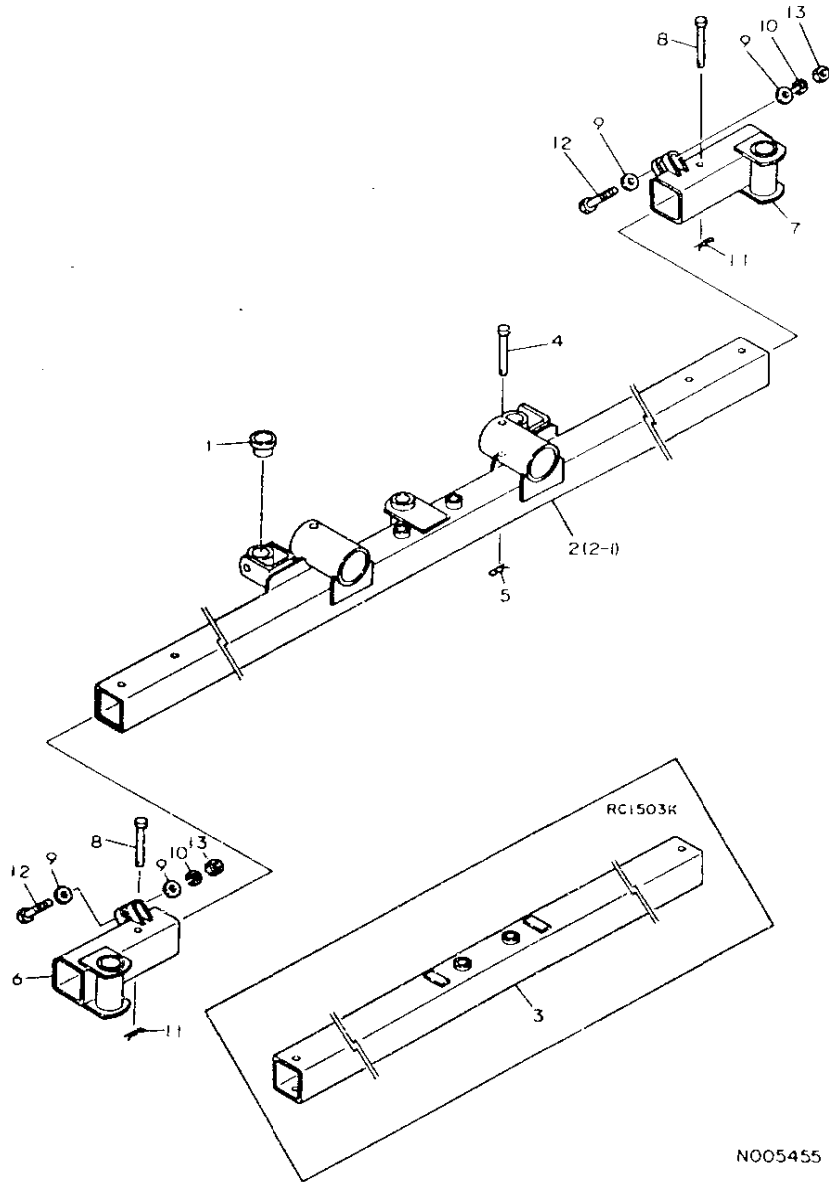

90. デブスビーム

↑-----↑
↑ 1107 ↑
↑ (1H10) ↑
↑-----↑
NPC-1087

90. デブスビーム

83.03.16
(A)=RC1503
(B)=RC1503K
(C)=
(D)=

ミタシ NO.	レベル 0	フレンパソコウ	フレン メ1	-----コウ-----			
				(A)	(B)	(C)	(D)
1	.	195216-16410	スリフ (タンブラ)	2			1
2	.	195231-16420	チフ°スビーム	1			1
2-1	.	195231-16421 (A=R00479)	チフ°スビーム	1		S	1
3	.	195231-16422	チフ°スビーム		1		1
4	.	194990-34611	ピオン 10X70	2			2
5	.	22360-100000	スタツフ°ピオン 10	2			30
6	.	195221-16550	ピーム°イント L	1	1		1
7	.	195221-16560	ピーム°イント R	1	1		1
8	.	194990-34611	ピオン 10X70	2	2		2
9	.	22137-120000	サカネ 12	4	4		50
10	.	22217-120000	ハンサカネ 12	2	2		50
11	.	22360-100000	スタツフ°ピオン 10	2	2		30
12	.	26116-120652	ホルト 12X65	2	2		2
13	.	26716-120002	ツツ 12	2	2		10

N005455

N005455