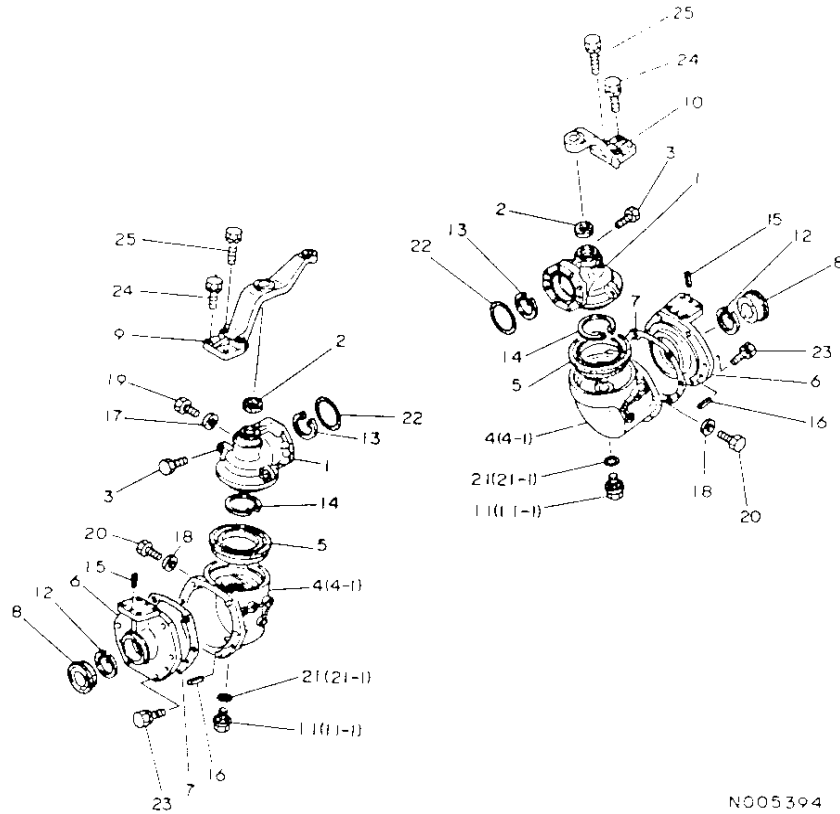

29. フロントギヤケー.

↑-----↑
↑ 1002 ↑
↑ (1C13) ↑
↑-----↑
NPC-1087

29. フロントギヤケース

83.03.16
(A)=YM1610
(B)=YM1610D
(C)=
(D)=

N005394

ミタシ NO.	レベル 0	フロンギヤケー	フロンギヤ	---コタ--- (A)(B)(C)(D)	I	P/U	A	R
1	.	194311-13710	フロントギヤケース	2			1	
2	.	194311-13720	ギヤボック TC25 40 7	2			1	
3	.	26116-100162	ボルト 10X16	2			10	
4	.	* 194158-13750	フロントギヤボック	2			1	
4-1	.	194158-13751	フロントギヤボック (B=F04678)	2		R	1	
5	.	194311-13760	OS TCS 115 145 13.5	2			1	
6	.	194158-13770	フロントギヤボック	2			1	
7	.	194158-13780	PK (ギヤボック)	2			1	
8	.	194158-13790	OS TCFY406272	2			1	
9	.	194421-13810	ギヤボックボート L	1			1	
10	.	194421-13820	ギヤボックボート R	1			1	
11	.	194145-48370	メッシュ 20	2			1	
11-1	.	194151-24770	メッシュ 14 (B=F04678)	2		S	1	
12	.	22252-000620	アヨウスツワリング 62	2			10	
13	.	22252-000720	アヨウスツワリング 72	2			10	
14	.	22252-001000	アヨウスツワリング 100	2			2	
15	.	22351-080018	ローション 8X18	4			10	
16	.	22351-080020	ローション 8X20	4			10	
17	.	23414-080000	トウハツケン (B=F04625)	2		Z	50	
18	.	23414-080012	トウハツケン (B=F04625)	2		Z	10	
19	.	23881-080002	6カクツワク 8 (B=F04625)	2		Z	5	
20	.	23881-080002	6カクツワク 8 (B=F04678)	2		Z	5	
21	.	24311-000220	リング P22	2			5	
21-1	.	24311-000160	リング P-16 (B=F04678)	2		S	5	
22	.	24321-000850	リング G85	2			5	
23	.	26013-100252	ボルト (B 10X25)	12			5	
24	.	26013-100302	ボルト (B 10X30)	4			5	
25	.	26013-100402	ボルト (B 10X40)	4			5	

N005394

30. フロントシャフト(2)

↑-----↑
↑ 1003 ↑

30. フロントシャフト(2)

83.03.16
(A)=YM1610