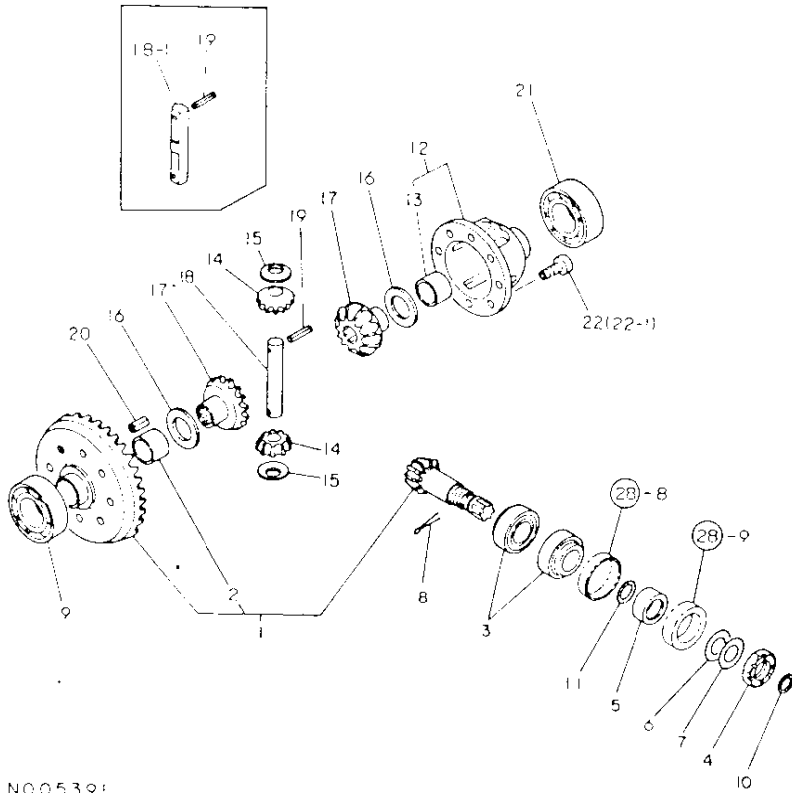

26. リングギヤ

N005391

↑-----↑
↑ 1014 ↑
↑ (1013) ↑
↑-----↑
NPC-1087

26. リングギヤ

83.03.16
(A)=YM1610
(B)=YM1610D
(C)=
(D)=

品番 NO.	品名	数量	単位	備考	備		
				(A)	(B)	(C)	(D)
1	リングギヤ	1	個				
2	マフツシ	1	個				
3	チーホローラリアリング	2	個				
4	キャスベラツト	1	個				
5	オイルシール 28X40X12	1	個				
6	ヨアツチヨウソウ A	1	個				
7	ヨアツチヨウソウ B	1	個				
8	ワシロン 2.5X 40	1	個				
9	リアリング 6009	1	個				
10	リング P-21	1	個				
11	リング S25	1	個				
12	チーホーラ シタ	1	個				
13	マフツシ	1	個				
14	チーホーシ	2	個				
15	チーホーシ	2	個				
16	チーホーシ	2	個				
17	チーホーシ	2	個				
18	* チーホーシ	1	個				
18-1	チーホーシ	1	個	N			
19	(B=FG0101) ロールピン 4X25	1	個				
20	22351-080018 ロールピン 8X18	1	個				
21	24101-060094 リアリング 6009	1	個				
22	* 26450-080202 6カクアツキベルト 8X20	6	個				
I 22-1	26450-080182 6カクアツキベルト 8X18 (B=FG0101)	6	個	N			

N005391

27. プロペラシャフト

↑-----↑
↑ 1015 ↑
↑-----↑

27. プロペラシャフト

83.03.16