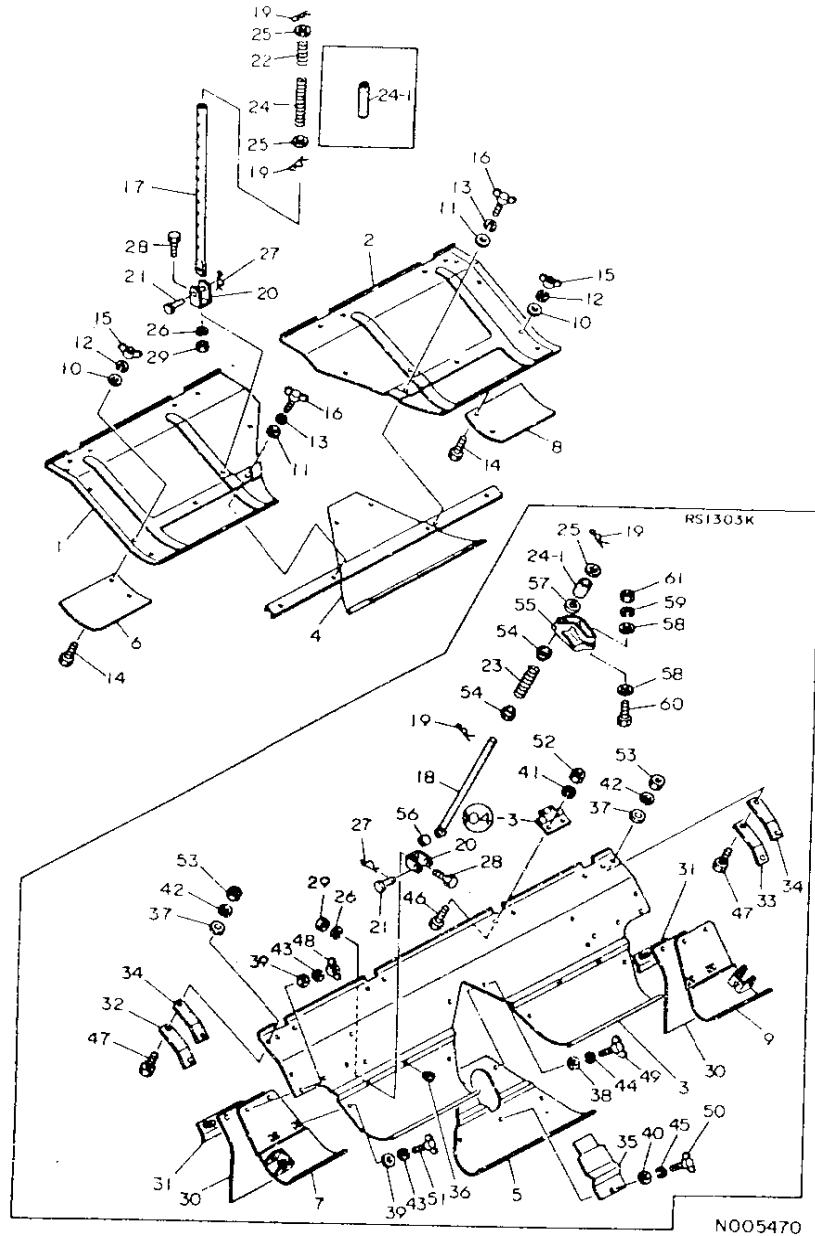

105. ロータリリヤカバー

+-----+
I 1J07 I
I (1113) I
+-----+
NPC-1087

105. ロータリリヤカバー

83.03.16
(A)=RS1303
(B)=RS1303K
(C)=
(D)=

ミタツシ NO.	品名	仕様	数量	単位	備注
1	リヤカバー	L	1		
2	リヤカバー	R	1		
3	リヤカバー	CMP	1		
4	センターリヤカバー		1		
5	リヤカバー	B	1		
6	エンチヨウカバー	L	1		
7	サイトリヤカバー	L CMP	1		
8	エンチヨウカバー	R	1		
9	サイトリヤカバー	R CMP	1		
10	サツカネ	10	4		20
11	サツカネ	10	6		20
12	ハネサツカネ	10	4		100
13	ハネサツカネ	10	6		100
14	ホルルト	10X24	4		5
15	チヨウツツ	10	4		5
16	チヨウホルルト	10X25	6		5
17	ロツツ	(ハンカ)	2		1
18	ロツツ	(ハンカ)	2		1
19	スタツフ	ピシヨウ22	4	4	1
20	ハンカ	-ロツツ	2	2	1
21	アタマツキ	ピシヨウ	2	2	1
22	スワリング	L	2	2	1
23	スワリング	28X3.2X15Q	2	2	1
24	SP(S)		2		1
24-1	チソアツケ	ピシヨウ	2	2	S 1
25	サツカネ	(アミマツ 22)	4	2	10
26	ハネサツカネ	10	2	2	100
27	スタツフ	ピシヨウ 10	2	2	30
28	ホルルト	10X20	2	2	10
29	ツツ	10	2	2	10
30	シート	(トヨコ)	2	2	1
31	クランフ	(トヨコ)	2	2	1
32	クランフ	(タツハ)	1	1	1
33	クランフ	(タツハ)	1	1	1
34	コシ	12(サイト)	2	2	1
35	クネテ	キアツツ	1	1	1
36	コシ	キアツツ 10	2	2	1
37	サツカネ	8	4		10
38	サツカネ	10	4		20
39	サツカネ	10	6		20
40	サツカネ	10	1		20
41	ハネサツカネ	8	8		50
42	ハネサツカネ	8	4		50
43	ハネサツカネ	10	6		100
44	ハネサツカネ	10	4		100
45	ハネサツカネ	10	1		100
46	ホルルト	8X20	8		10
47	ホルルト	8X20	4		10
48	チヨウツツ	10	4		5
49	チヨウホルルト	10X25	4		5
50	チヨウホルルト	10X25	1		5
51	チヨウホルルト	10X25	2		5
52	6クツツ	MB(6T)	8		10

** ツツク **

N005470