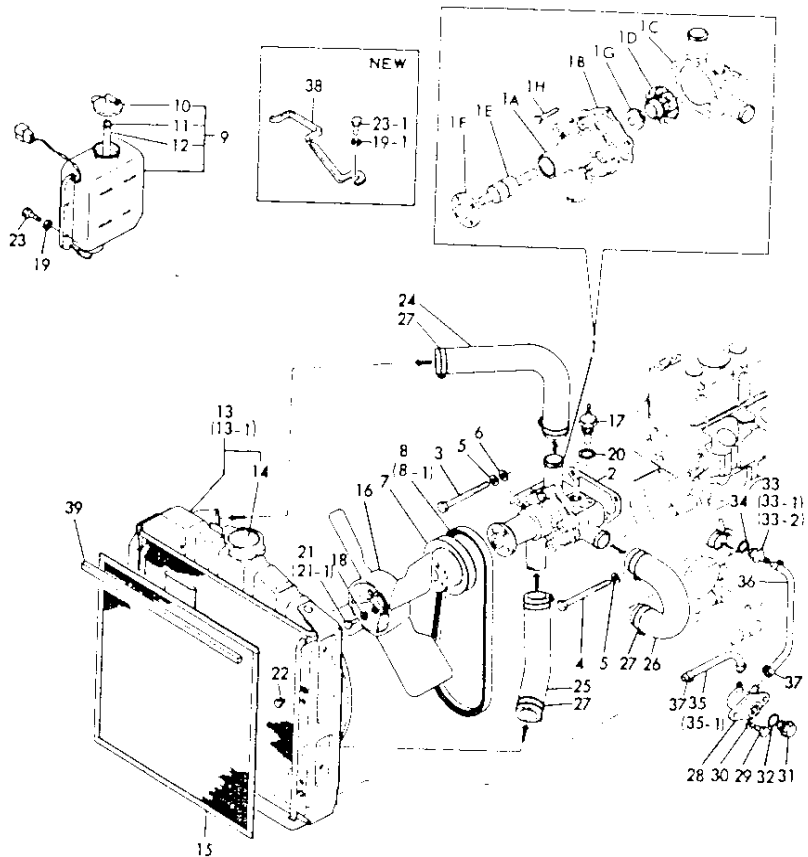

9. 冷却水系統

9. 冷却水系統

9. 冷却水系統

83.03.16
(A)=3T75U
(B)=
(C)=
(D)=

品番 NO.	部品名	数量	単位	備注
1	121450-42010	1		CMP
I 1A	129350-42030 (A=EXXXXX)	1	W	1
I 1B	121450-42050 (A=EXXXXX)	1	W	1
I 1C	121450-42120 (A=EXXXXX)	1	W	1
I 1D	129350-42200 (A=EXXXXX)	1	W	1
I 1E	121450-42240 (A=EXXXXX)	1	W	1
I 1F	121450-42260 (A=EXXXXX)	1	W	1
I 1G	121450-42310 (A=EXXXXX)	1	W	1
I 1H	26011-060352 (A=EXXXXX)	1	W	30
2	121450-44410	1		
3	26116-080852	3		5
4	26116-080902	1		10
5	22212-080000	4		50
6	22117-080000	3		100
7	121450-42350	1		1
8	121450-42290	1		1
I 8-1	121023-42290 (A=EXXXXX)	1	N	1
9	121470-44510	1		1
10	121450-44530	1		1
11	124450-44560	1		1
12	23065-070180	1		20
13	121470-44500	1		1
I 13-1	121468-44500 (A=EXXXXX)	1	S	1
14	124450-44590	1		1
15	121462-44580	1		1
16	121450-44740	1		1
17	121470-44900	1		1
I 18	22137-060000 (A=EXXXXX)	4	Z	50
19	22137-080000	2		10
I 19-1	22137-080000 (A=EXXXXX)	1	K	10
20	124465-44950	1		1
21	* 26116-060162	4		10
I 21-1	26011-060162 (A=EXXXXX)	4	N	20
22	26116-080122	4		10
23	26116-080162	2		10
I 23-1	26116-080122 (A=EXXXXX)	1	S	10
24	121450-49010	1		1
25	121450-49020	1		1
26	121450-49030	1		1
27	23010-038000	6		10

** ツマク **

MOD5374

1803

9. 冷却水系統

83.03.16
(A)=3T75U