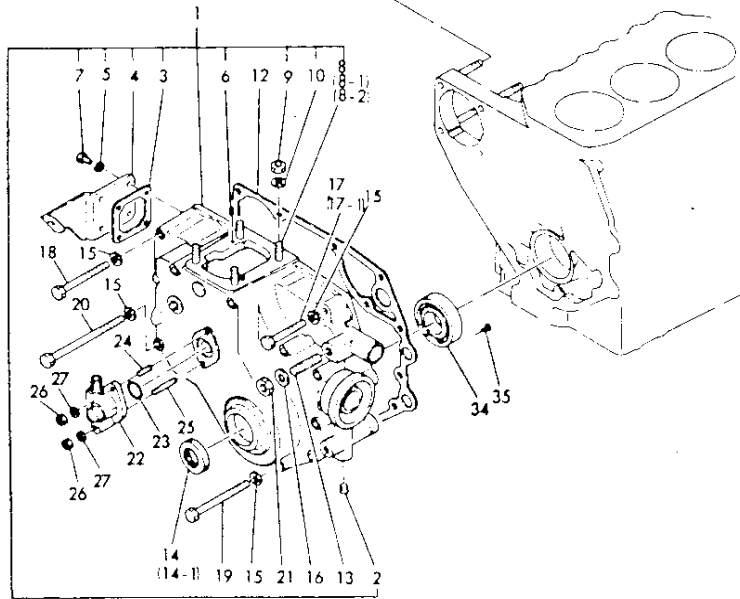

2. キヤケース

-----+
I 1A09 I
I (1A06) I
-----+
NPC-1087

2. キヤケース

83.03.16
(A)=3T75U
(B)=
(C)=
(D)=

品番 NO.	品名	数量	単位	備注	P	U	A	R
				(A)(B)(C)(D)				
1	721450-01611 キヤケース シクミ	1						1
2	124060-01050 フォック	1						1
3	121450-01531 ハーツキン(ソクワ)	1						1
4	121450-01551 ソクワ	1						1
5	22217-060000 ハンネサカニス 6	4						10
6	22351-040010 ローレンソ 4X10	2						30
7	26116-060142 ホール 6X14	4						10
8	26216-080222 ウェコムホルト 8X22	4						2
8-1	26216-080302 ウェコムホルト 8X30 (A=E83993)	4				S		5
I 8-2	121450-01560 ウェコムホルト (A=EXXXXX)	4				S		1
9	26716-080002 6カクナツ M8(6T)	4						10
I 10	43400-500410 シールワツシヤ W8 (A=EXXXXX)	4				Z		1
11	124160-49480 レイヤクスイカソツキ (A=EXXXXX)	1				Z		1
12	121450-01511 ハーツキン(キヤケース)	1						1
13	121450-01570 ウェコムホルト	1						1
14	* 121450-01800 オイルシール TC25408	1						1
I 14-1	121450-01801 オイルシール(キヤケース) (A=EXXXXX)	1				N		1
15	22117-080000 サツカニ 8	13						100
16	22137-100000 サツカニ 10	1						20
17	26116-080552 ホール 8X55	1						5
I 17-1	26116-080452 ホール 8X45 (A=EXXXXX)	1				S		10
18	26116-080752 ホール 8X75	2						5
19	26116-080852 ホール 8X85	7						5
20	26116-081152 ホール 8X115	3						2
21	26716-100002 ナツト 10	1						10
22	121450-91400 キヤニツト(カイソクタイ)	1						1
23	24341-000260 オリソツクS26	1						10
24	26216-060142 ウェコムホルト 6X14	1						10
25	26216-060352 ウェコムホルト 6X35	1						5
26	26716-060002 ナツト 6	2						10
27	22117-060000 サツカニ 6	2						100
28	124240-01881 サツカニ 2ホソコソツクPK	1						1
28-1	124240-01882 ハーツキン (HO-P) (A=EXXXXX)	1				S		1
29	121450-26000 HO-Pソツク CMP (A=EXXXXX)	1				W		
29A	124950-26420 スクニ(ホソコ)B (A=EXXXXX)	1				W		1
29B	129350-26050 フォックソツク(HO-P) (A=EXXXXX)	1				W		1
29C	129350-26400 シヤツト(HO-ホソコソツク) (A=EXXXXX)	1				W		1
29D	129350-26490 ホールソツク (A=EXXXXX)	2				W		1
29E	22242-000250 ショクソツクソツクソツク 25 (A=EXXXXX)	1				W		10
29F	22252-000470 ソツクソツクソツクソツク 47 (A=EXXXXX)	1				W		10

** ツツク **