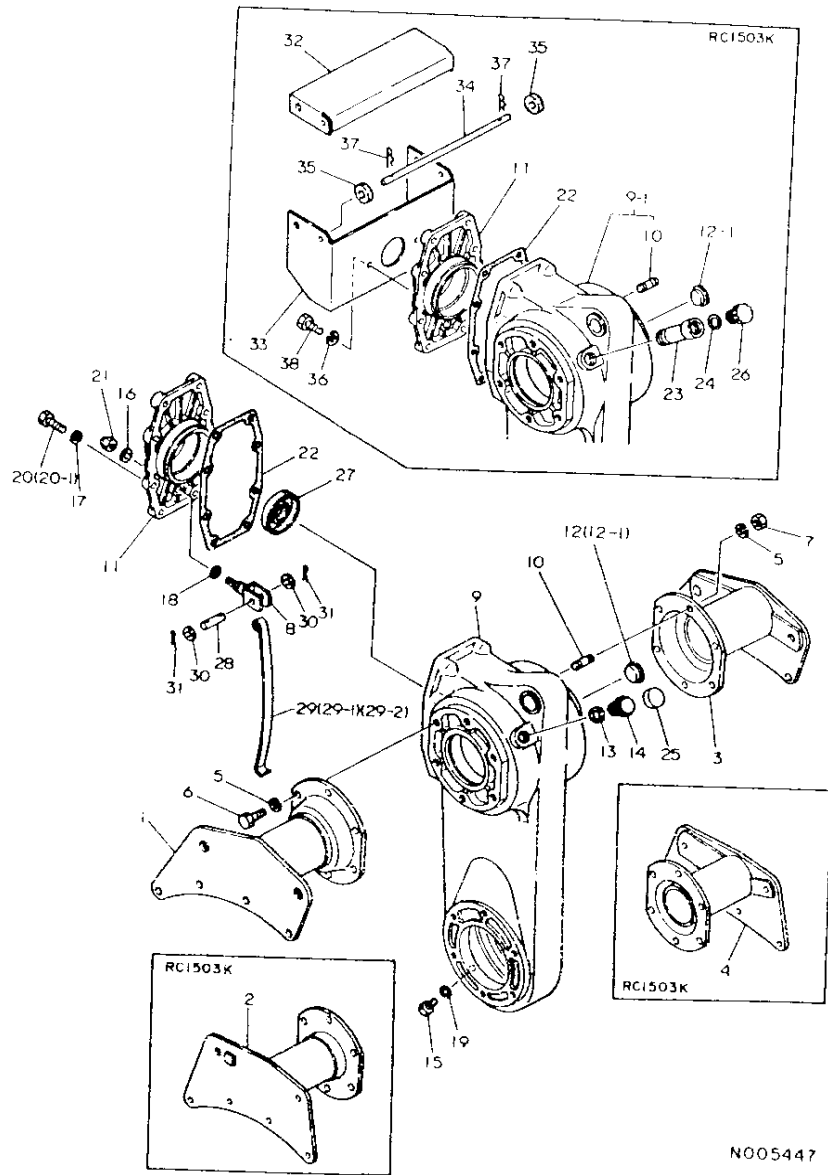

82. メ ー ン ビ ー ム

+-----+
| 1H13 |
| (1H10) |
+-----+
NPC-1087

82. メ ー ン ビ ー ム

83.03.16
(A)=RC1503
(B)=RC1503K
(C)=
(D)=

マシ NO.	シヤル 0	フクシヤンコウ	フクシヤン	---コウ--- (A)(B)(C)(D)	I	P/U	A	R
1	.	195220-12200	メーンビーム L CMP	1				1
2	.	195206-12200	メーンビーム L CMP		1			1
3	.	195220-12300	メーンビーム R CMP	1				1
4	.	195206-12300	メーンビーム R CMP		1			1
5	.	22217-120000	ハネサカサ 12	12	6			50
6	.	26116-120252	ホルト 12X25	6	6			10
7	.	26716-120002	ナット 12	6	6			10
8	.	195220-13300	フタケツト(チエン CMP)	1	1			1
9	.	* 195240-13110	ロータース	1				1
9-1	.	195240-13100	ロータース CMP	1	1		N	1
		(A=RXXXXX)						
10	.	26216-120202	ウエジホルト 12X20	6	6			2
11	.	195240-13250	ケース(ヒョニオン)	1	1			1
12	.	195240-13370	メクラフタ	1				1
12-1	.	195240-13371	メクラフタ	1	1		S	1
		(A=RXXXXX)						
13	.	1A1120-28170	フアラセン 20 ハツキン	1			Z	2
		(A=RXXXXX)						
14	.	1A1120-47110	フアラセン 20	1			Z	2
		(A=RXXXXX)						
15	.	1A1270-48070	フアラセン 10	2	2			1
16	.	22137-100000	サカサ 10	1	1			20
17	.	22217-100000	ハネサカサ10	8	8			100
18	.	24311-000090	オリク P-9	1	1			5
19	.	24311-000120	オリク P-12	2	2			10
20	.	26116-100242	ホルト 10X24	6				5
20-1	.	26116-100302	ホルト 10X30	8	8		S	30
		(A=RXXXXX)						
21	.	26346-100002	ナット 10	1	1			5
22	.	195220-13190	ハツキン(ヒョニオンケース)	1	1			1
23	.	195081-12230	フタケツト	1	1			1
24	.	24341-000200	オリク S20	1	1			20
I 25	.	195230-12180	キツフ(フタケツト)	1			Z	1
		(A=RXXXXX)						
26	.	195230-12190	ピン(フタケツト)	1	1			1
27	.	195220-13360	イロシメ TC40 62 8	1	1			1
28	.	195220-13330	チエンハリ	1	1			1
29	.	195240-13340	チエンハリ	1				1
I 29-1	.	* 195240-13341	チエンハリ	1			R	1
		(A=RXXXXX)						
I 29-2	.	195240-13342	チエンハリ	1	1		N	1
		(A=RXXXXX)						
30	.	22137-100000	サカサ 10	2	2			20
31	.	22417-250150	ウエジ 2.5X15	2	2			30
32	.	195218-12461	PICカート(ウエ)	1				1
33	.	195218-12471	PICカート(サイト)	1				1
34	.	195218-12480	ピン 8X256	1				1
35	.	195218-12490	サカサ(コ)	2				1
36	.	22217-080000	ハネサカサ 8	2				50
37	.	22360-080000	スタフヒョニオン	2				30
38	.	26116-080162	ホルト 8X16	2				10

NO05447

NO05447