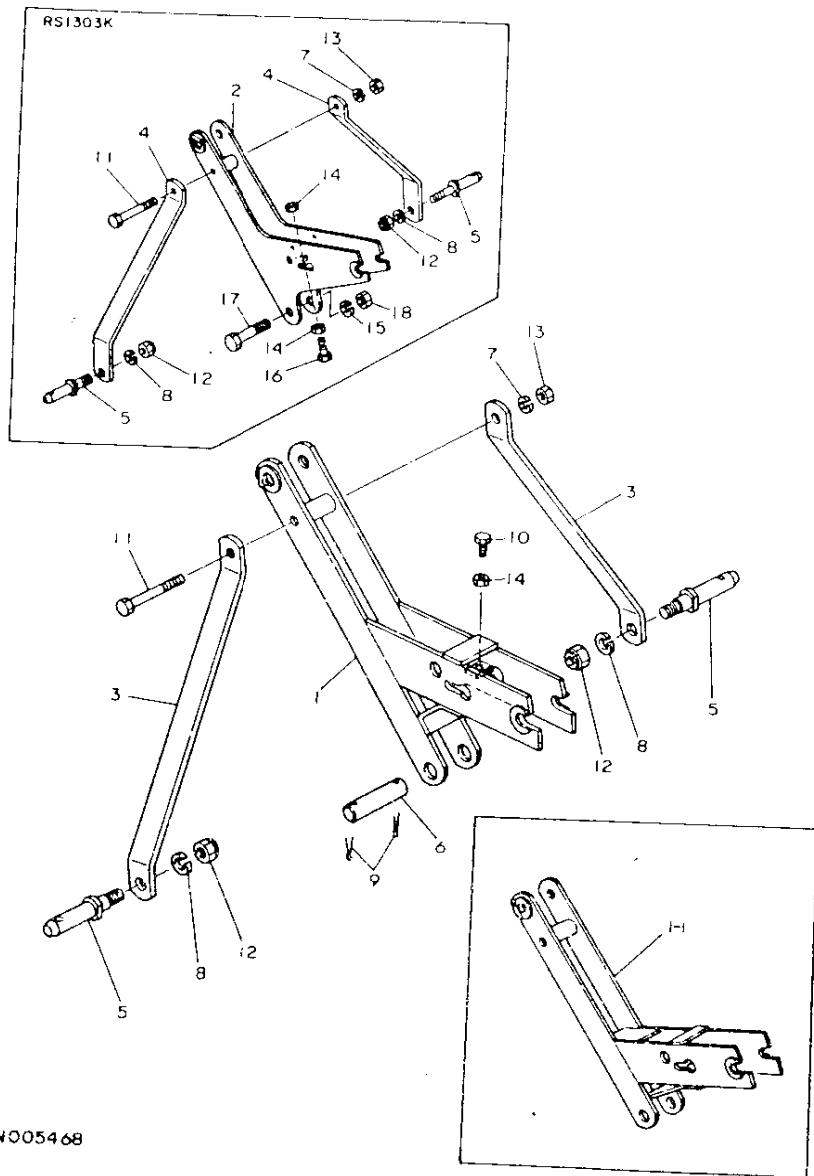

103. ア ッ パ ー ア ー ム

N005468

103. ア ッ パ ー ア ー ム

83.03.16
(A)=RS1303
(B)=RS1303K
(C)=
(D)=

+-----+
| 1J05 |
| (1E13) |
+-----+
NPC-1087

品番 NO.	仕様 0	部品名	数量	単位	備考	I	P	U	A	R	
				(A)	(B)	(C)	(D)				
1	.	195231-15130	1	アツハア-6						1	
1-1	.	195231-15131 (A=R02058V)	1	アツハア-6				S		1	
2	.	195236-15130		アツハア-6		1				1	
3	.	195231-15180		スチ-(アツハア-6)						1	
4	.	195236-15180	2	スチ-(アツハア-6)						1	
5	.	195081-15241		ロアソクセン		2	2			1	
6	.	195231-15250		ヒンジ(アツハア-6)		1				1	
7	.	22217-120000	1	ハネサカネ 12		1	1			50	
8	.	22217-180000	2	ハネサカネ 18		2	2			20	
9	.	22417-500350	2	ワリセン 5X35						10	
10	.	26116-080302	2	ボルト 8X30						10	
11	.	26116-120902	1	ボルト 12X90						10	
12	.	26356-180002	1	ナット(ボソ) 18		1	1			2	
13	.	26716-120002	2	ナット 12		2	2			1	
14	.	26756-080002	1	ナット 8		1	1			10	
15	.	22217-220000	1	ハネサカネ 22		1	2			10	
16	.	26116-080352	1	ボルト 8X35						10	
17	.	26116-220802	1	ボルト 22X80						10	
18	.	26716-220002	1	ナット 22		1				1	

N005468