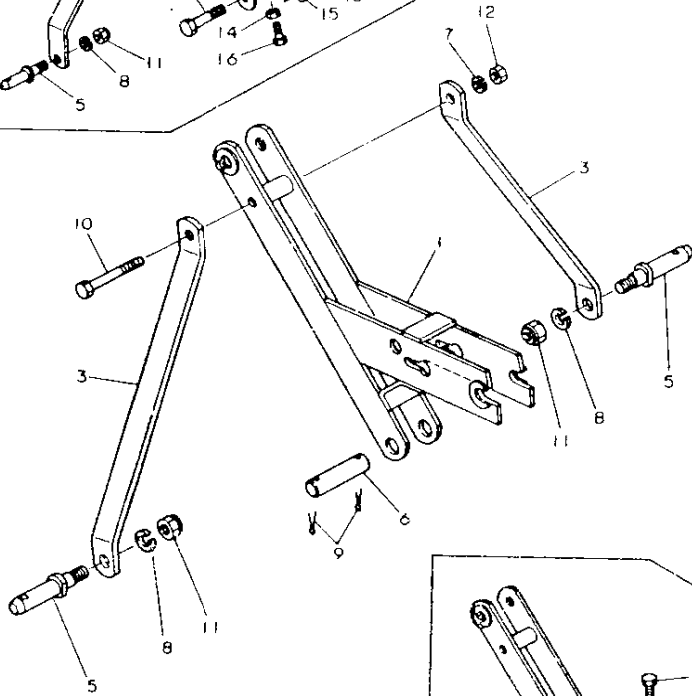

86. ア ッ パ ー ア ー ム

NO05451

86. ア ッ パ ー ア ー ム

83.03.16

(A)=RC1503
(B)=RC1503K
(C)=
(D)=

-----+
I 1101 I
I (1H10) I
-----+
NPC-1087

ミタシ NO.	シマノ 0	フレンカマコウ	フレンメイ	-----+----- I P/U A R			
				(A)(B)(C)(D)			
1	.	195221-15130	アツハ°ア-ム	1			1
1-1	.	195221-15131 (A=RXXXXX)	アツハ°ア-ム	1		S	1
2	.	195223-15130	アツハ°ア-ム		1		1
3	.	195221-15180	スチ-(アツハ°ア-ム	2			1
4	.	195223-15180	スチ-(アツハ°ア-ム		2		1
5	.	195081-15241	ロアリンクピオン	2	2		1
6	.	195231-15250	ピオン(アツハ°ア-ム	1			1
7	.	22217-120000	ハツネツカマコ 12	1	1		50
8	.	22217-180000	ハツネツカマコ 18	2	2		20
9	.	22417-500350	ワリピオン 5X35	2			10
10	.	26116-120902	ホルト 12X90	1	1		2
11	.	26356-180002	ウツツ(ホツ 18	2	2		1
12	.	26716-120002	ツツ 12	1	1		10
13	.	26116-080302	ホルト 8X30	1		W	10
14	.	26756-080002 (A=RXXXXX)	トメツツ 8	1	2		10
15	.	22217-220000	ハツネツカマコ 22	1			10
16	.	26116-080352	ホルト 8X35	1			10
17	.	26116-220802	ホルト 22X80	1			1
18	.	26716-220002	ツツ 22	1			1

NO05451