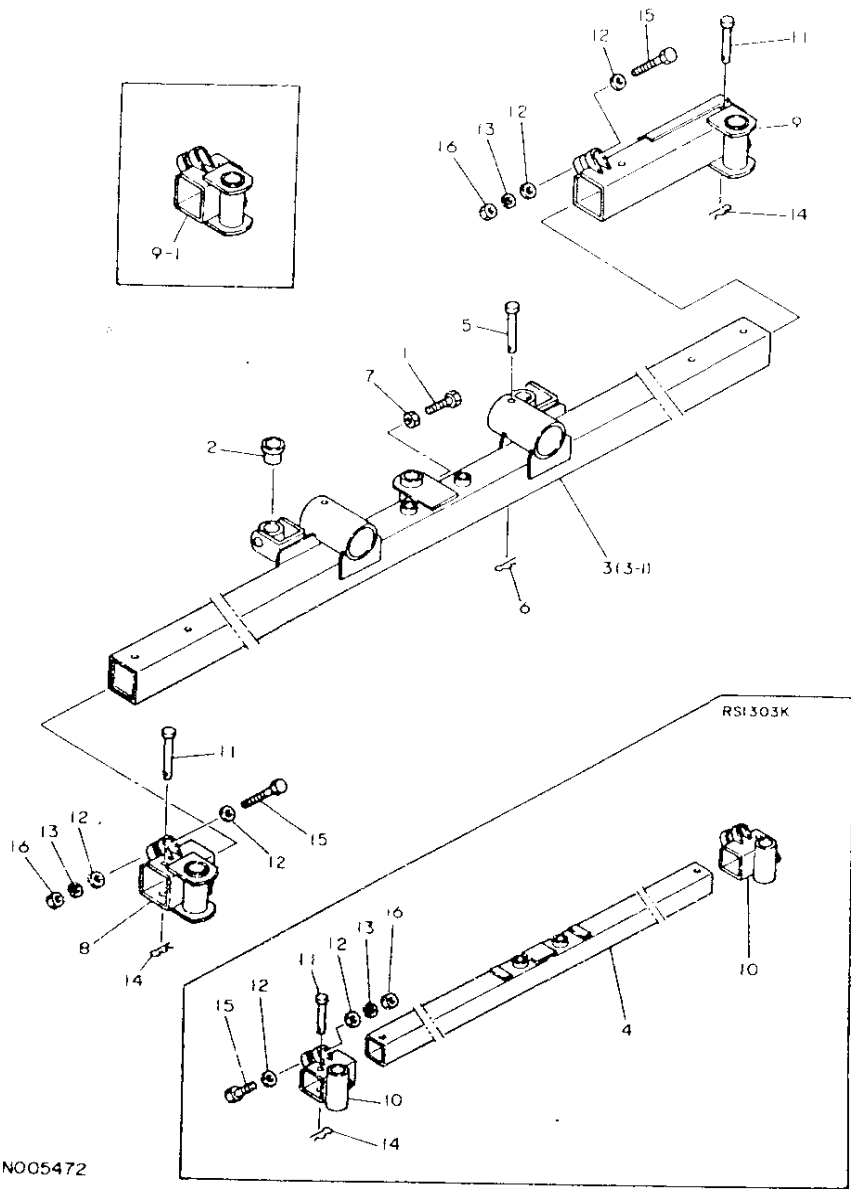

107. デブスビーム

NO05472

107. デブスビーム

83.03.16

(A)=RS1303
(B)=RS1303K
(C)=
(D)=

+-----+
I 1J11 I
I (1113) I
+-----+
NPC-1087

NO.	品名	仕様	数量	単位	備注
1	194990-01650	ベツトホルツ 12X35.5	1	Z	5
2	(A=R XXXXX)				
3	195216-16410	スリ-フ (207°)	2		1
3-1	195231-16420	チ-フ-スチ-ム	1		1
	195231-16421	チ-フ-スチ-ム	1	S	1
	(A=R04352V)				
4	195231-16422	チ-フ-スチ-ム		1	1
5	194990-34611	ピ-ン 10X70	2		2
6	22360-100000	スチ-ルピ-ン 10	2		30
7	26756-120002	ナツ 12	1	Z	5
	(A=RXXXXX)				
8	195230-16550	ピ-ム-ム-ム L	1		1
9	195230-16560	ピ-ム-ム-ム R	1		1
9-1	195230-16570	ピ-ム-ム-ム R	1	S	1
	(A=R02404V)				
10	195218-16551	ピ-ム-ム-ム	2		1
11	194990-34611	ピ-ン 10X70	2		2
12	22137-120000	ナツ 12	4		50
13	22217-120000	ナツ 12	2		50
14	22360-100000	スチ-ルピ-ン 10	2		30
15	26116-120652	ホルツ 12X65	2		2
16	26716-120002	ナツ 12	2		10

NO05472