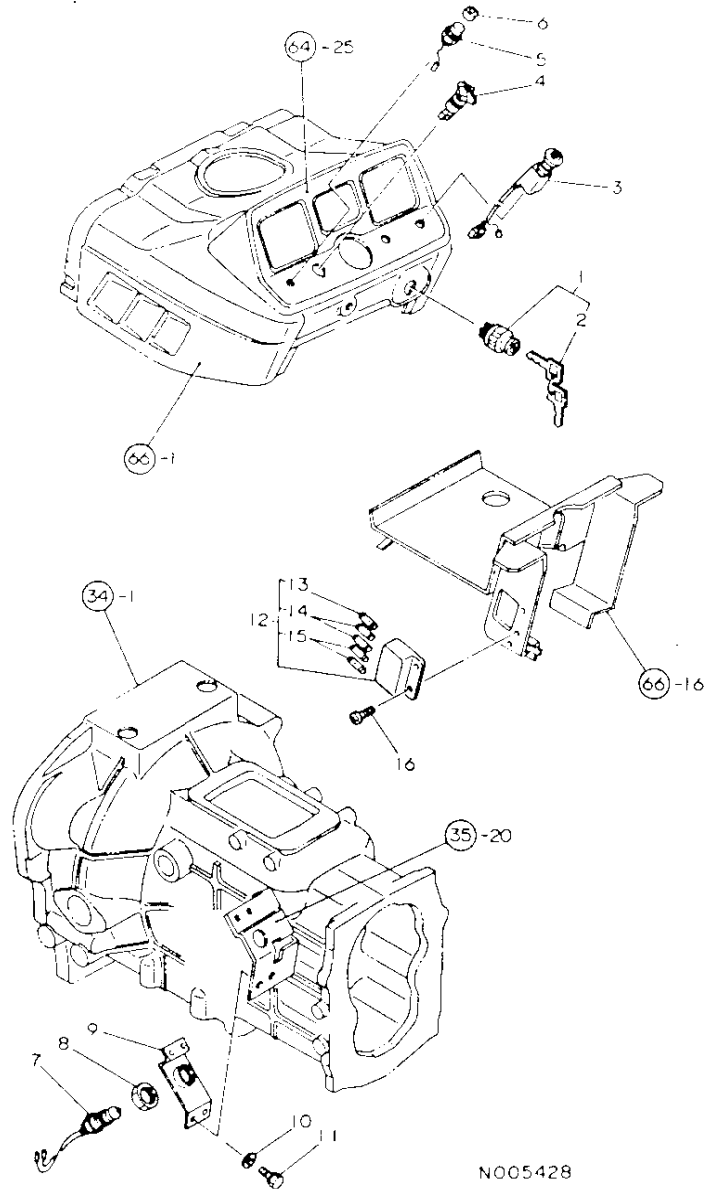

63. ス イ ッ チ

N005428

↑-----↑
↑ 1F11 ↑
↑ (1F09) ↑
↑-----↑
NPC-1087

63. ス イ ッ チ

83.03.16
(A)=YM1610
(B)=YM1610D
(C)=
(D)=

ミタツシ NO.	レバ 0	フ フ	フ フ	フ フ	フ フ	フ フ	フ フ	フ フ	フ フ	フ フ
-----コ (A)(B)(C)(D)										
1	.	194155-52110	スタートスイッチ			1	1			1
2	..	194155-52190	スタートスイッチキ-			1	1			1
3	.	194420-52120	ライチンクスイッチ			1	1			1
4	.	194440-52130	フラツツヤスイッチ			1	1			1
I 5	.	194150-52160	ホ-ススイッチ			1	1		Z	1
		(A=FXXXXX) (B=FXXXXX)								
I 6	.	194150-52170	ホ-ススイッチキヤツフ°			1	1		Z	2
		(A=FXXXXX) (B=FXXXXX)								
7	.	194440-52190	セフチイスタ-クスイッチ			1	1			1
8	.	194240-52210	ナツト 22			1	1			1
9	.	194420-52220	スチ-(セフチイスイッチ			1	1			1
10	.	22137-060000	ツツカネ 6			2	2			50
11	.	26013-060142	ホ-ルト(B 6X14			2	2			20
12	.	194440-52400	ヒ-スホ-ツクス CMP			1	1			1
13	..	194145-52820	カンヒ-ス" 5A			1	1			1
14	..	194145-52830	カンヒ-ス" 10A			2	2			1
15	..	194145-52840	カンヒ-ス" 15A			2	2			1
16	.	26587-060202	ハ-ルト"コツシ" 6X20			2	2			20

N005428