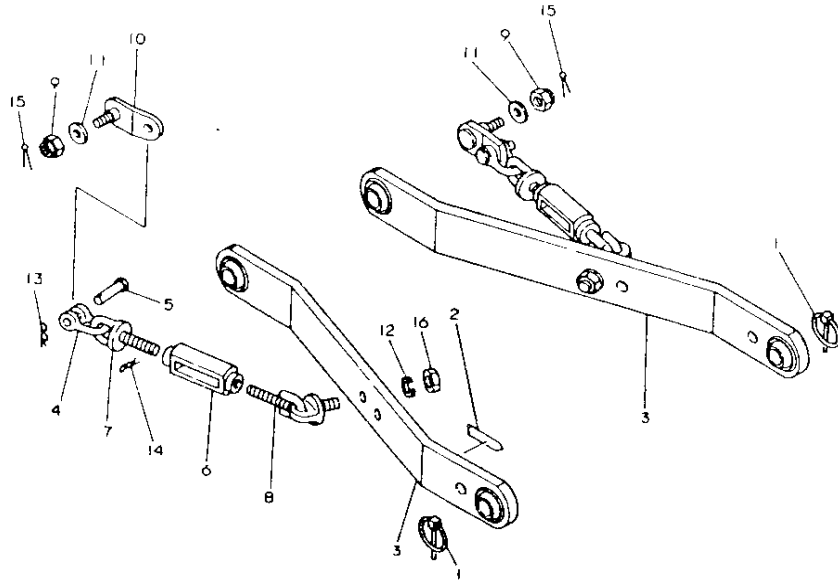

79. ロア リンク

+-----+
I 1H09 I
I (1H06) I
+-----+
NPC-1087

79. ロア リンク

83.03.16
(A)=YM1610(OP)
(B)=YM1610D(OP)
(C)=
(D)=

N005444

ミタシ NO.	シヤツク	フクセンハツコンコウ	フクセン メイ	-----コスク----- I P/U A R			
				(A)	(B)	(C)	(D)
1	.	794130-71410	ホールソケットロツクピオン CMP	4	4		5
2	.	194150-65700	オ-タリ-トリツクメイハン	1	1		1
3	.	194420-73410	ロアリンク CMP	2	2		1
4	.	194080-74621	シヤツクピオンタイ SA10	2	2		1
5	.	194080-74631	シヤツクピオン SA10	2	2		1
6	.	194150-74670	チエツクチエンター-ンハツク	2	2		1
7	.	194150-74720	チエツクチエンアイボ-ルト(Lネジ)	2	2		1
8	.	194420-74800	チエツクチエン CMP	2	2		1
9	.	26837-160002	ミソツキナツト(ホソ 16)	2	2		5
10	.	194150-74910	チエツクチエンピナ	2	2		1
11	.	194150-74920	ワツシト	2	2		5
12	.	22217-140000	ハ-ネツカ-ネ14	2	2		20
13	.	22360-120000	スタツフピオン 12	2	2		10
14	.	22360-200000	スタツフピオン M20	2	2		10
15	.	22417-300350	ワリピオン 3X35	2	2		10
16	.	26716-140002	ナツト 14	2	2		5

N005444