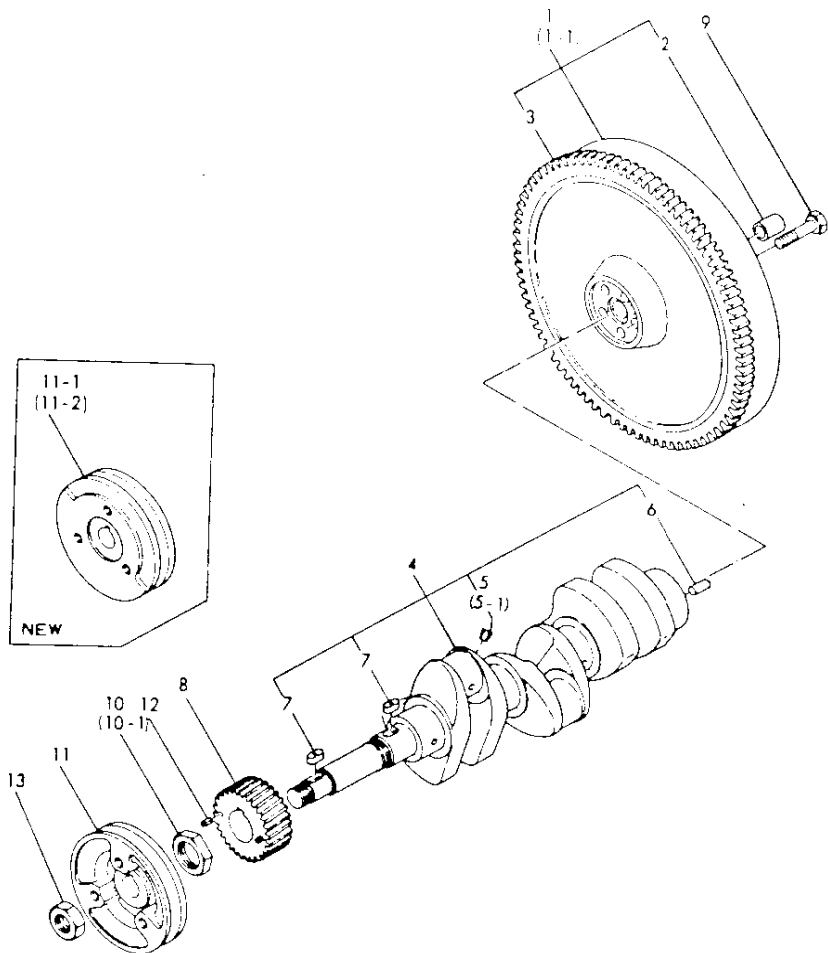

6. クランクシャフト

↑-----↑

6. クランクシャフト

↑-----↑  
I 1A15 I  
I (1A06) I  
↑-----↑  
NPC-1087

6. クランクシャフト

83.03.16  
(A)=3T75U  
(B)=  
(C)=  
(D)=

ミタシ NO.	仕様 0	ワシロハシコウ	ワシロメイ	---コウ--- (A)(B)(C)(D)	I	P/U	A	R
1	.	121470-21590	フライホイール CMP	1				1
I 1-1	.	121470-21592 (A=EXXXXX)	フライホイール CMP	1		S		1
2	..	124950-21230	クランクシャフト シミ	1				1
3	..	124060-21600	クランクシャフト シミ	1				1
4	..	721470-21700	クランクシャフト シミ	1				1
5	..	122710-21350	クランクシャフト シミ	3				1
I 5-1	..	27221-060100 (A=EXXXXX)	クランクシャフト 6X10	3		S		5
6	..	22312-080160	ワシロピストン 8X16	1				10
7	..	22512-070180	ワシロピストン 7X18	2				5
8	..	121450-21200	クランクシャフト	1				1
9	..	105225-21500	ワシロ (フライホイール)	5				1
10	..	121450-21540	ワシロ (クランクシャフト)	1				1
I 10-1	.	121450-21541 (A=EXXXXX)	ワシロ 28 (クランクシャフト)	1		S		1
11	..	121450-21650	ワシロ (クランクシャフト)	1				1
I 11-1	.	121450-21651 (A=EXXXXX)	ワシロ (クランクシャフト)	1		S		1
I 11-2	.	121450-21652 (A=EXXXXX)	ワシロ (クランクシャフト)	1		S		1
12	..	22351-040008	ワシロピストン 4X8	2				30
13	..	26776-180002	ワシロ (ワシロ)	1				2