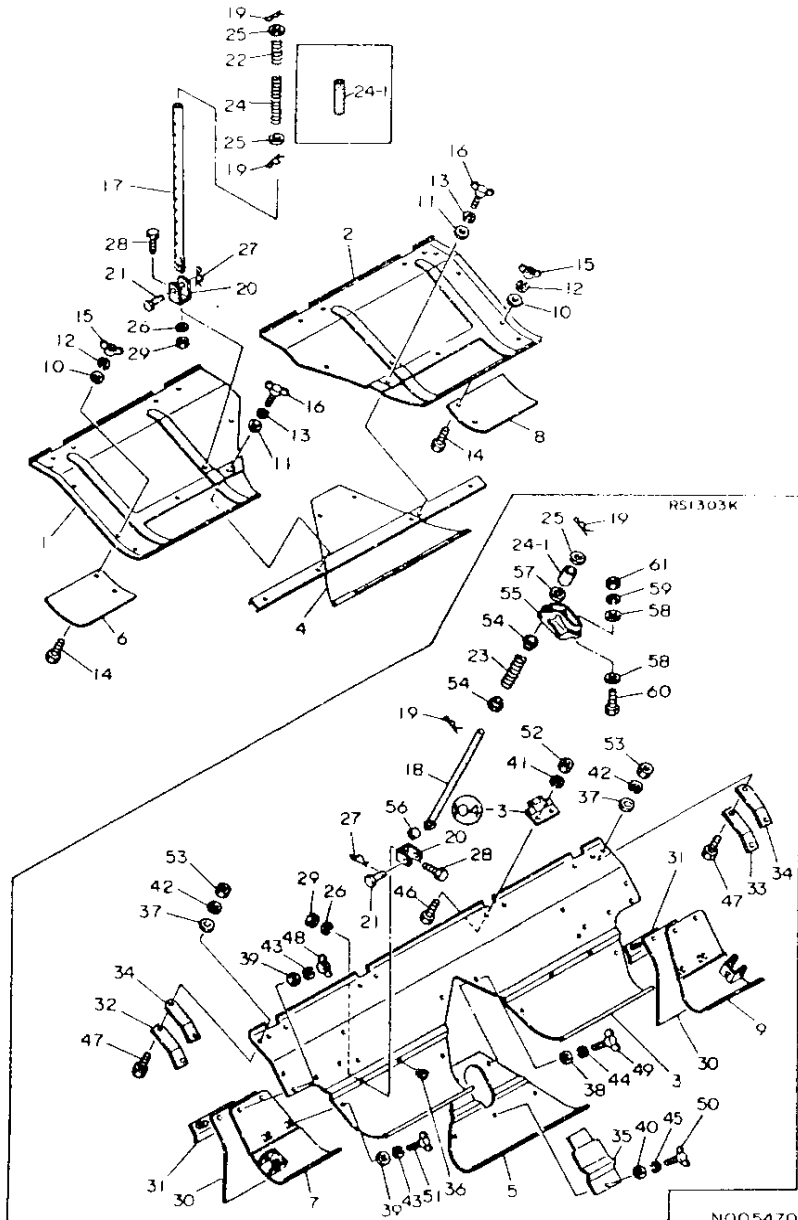

105. ロータリリヤカバー

N005470

+-----+
| 1J08 |
| (1113) |
+-----+
NPC-1087

105. ロータリリヤカバー

83.03.16
(A)=RS1303
(B)=RS1303K
(C)=
(D)=

品番 NO.	仕様 0	部品名	数量	---コネク--- (A)(B)(C)(D)	I P/U A R
53	.	26716-080002 6カブツ M8(6T)	4		10
54	.	195218-15840 ハネウケ サカネ	4		1
55	.	195218-15850 タンブラ	2		1
56	.	195218-15860 フツシ 10	2		1
57	.	195218-16410 スリ-フ (タンブラ	2		1
58	.	22137-100000 サカネ 10	4		20
59	.	22217-100000 ハネサカネ10	2		100
60	.	26116-100652 ホルト 10X65	2		5
61	.	26716-100002 フツ 10	2		10

N005470