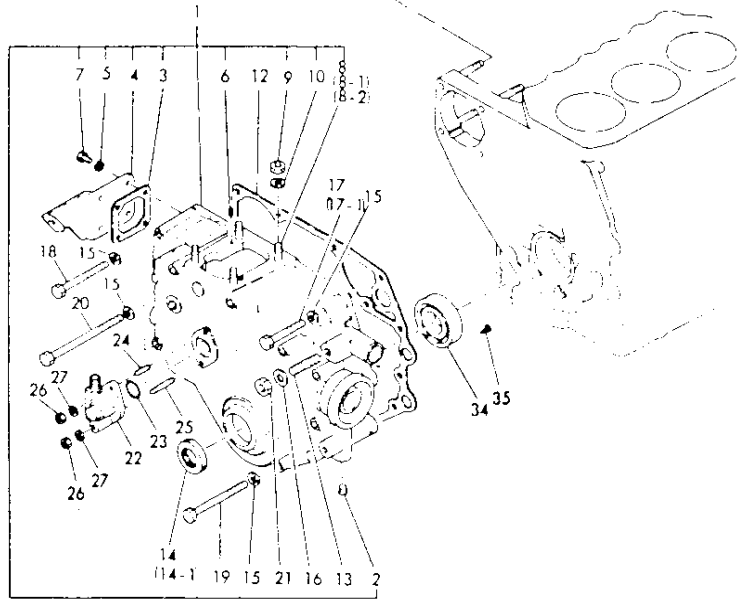

2. ギヤケース

New version

2. ギヤケース

83.03.16

-----+
| 1A10 |
| (1A06) |
+-----+
NPC-1087

(A)=3T75U
(B)=
(C)=
(D)=

ミタツシ NO.	レバール 0	フレンハンソク	フレンメイ	---コズク--- (A)(B)(C)(D)	I	P	U	A	R
29G	..	121450-26200	ギヤ(HO-プロトク)	1					1
29G-1	..	121450-26201 (A=EXXXXX)	ギヤ(HO-ホソプロトク)	1		S			1
30	..	* 194100-41670	ワッシャ 8.5X18X2	1					1
I 30-1	..	22117-08000 (A=EXXXXX)	サッカネ 8	1			N		
31	..	26716-080002	6カクツツ M8(6T)	1					10
32	..	22212-080000	ハネサッカネ 8	1					50
33	..	129350-26160 (A=EXXXXX)	ワッシャ(HO-プロトク)	1			W		1
I 34	..	24101-063050 (A=EXXXXX)	ホーロー"アリコク" 6305	1			W		1
I 35	..	26587-080102 (A=EXXXXX)	ハネワッシャ 8X10	1			W		20

N005367

3. シリンダヘッド

-----+
| 1A11 |
+-----+

83.03.16