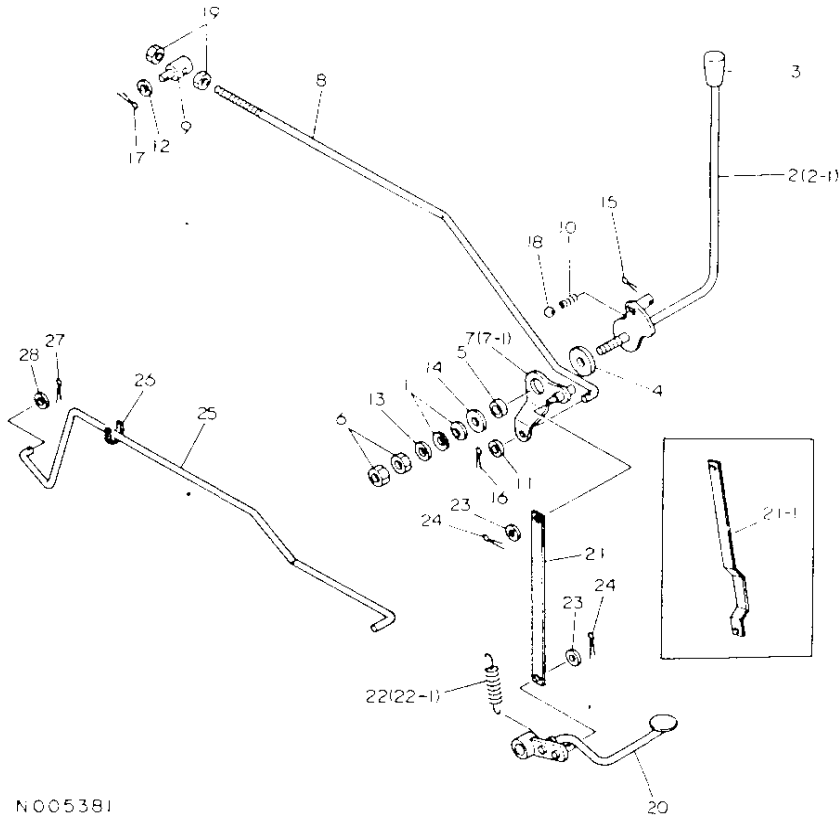

16. アクセルレバー

N005381

↑-----↑  
↑ 1C02 ↓  
↑ (1C01) ↓  
↑-----↑  
NPC-1087

16. アクセルレバー

83.03.16  
(A)=YM1610  
(B)=YM1610D  
(C)=  
(D)=

品番 No.	説明	規格	数量	単位	備考
1	アクセルレバー	M10	2	個	
2	アクセルレバー		2	個	
2-1	アクセルレバー		1	個	
	(A=F03261)		1	個	
	(B=F04700)		1	個	
3	アクセルレバー		1	個	
4	ワッシャー		1	個	
5	ワッシャー		1	個	
6	ワッシャー		1	個	
7	ナット		2	個	
7-1	アクセルレバー		1	個	
	(A=F03261)		1	個	
	(B=F04700)		1	個	
8	アクセルレバー		1	個	
9	アクセルレバー		1	個	
10	ワッシャー		1	個	
11	ワッシャー		1	個	
12	ワッシャー		1	個	
13	ワッシャー		1	個	
14	ワッシャー		1	個	
15	ワッシャー		1	個	
16	ワッシャー		1	個	
17	ワッシャー		1	個	
18	ワッシャー		1	個	
19	ワッシャー		1	個	
20	ワッシャー		2	個	
21	ワッシャー		1	個	
21-1	ワッシャー		1	個	
22	ワッシャー		1	個	
22-1	ワッシャー		1	個	
23	ワッシャー		2	個	
24	ワッシャー		2	個	
25	ワッシャー		1	個	
26	ワッシャー		1	個	
27	ワッシャー		1	個	
28	ワッシャー		1	個	