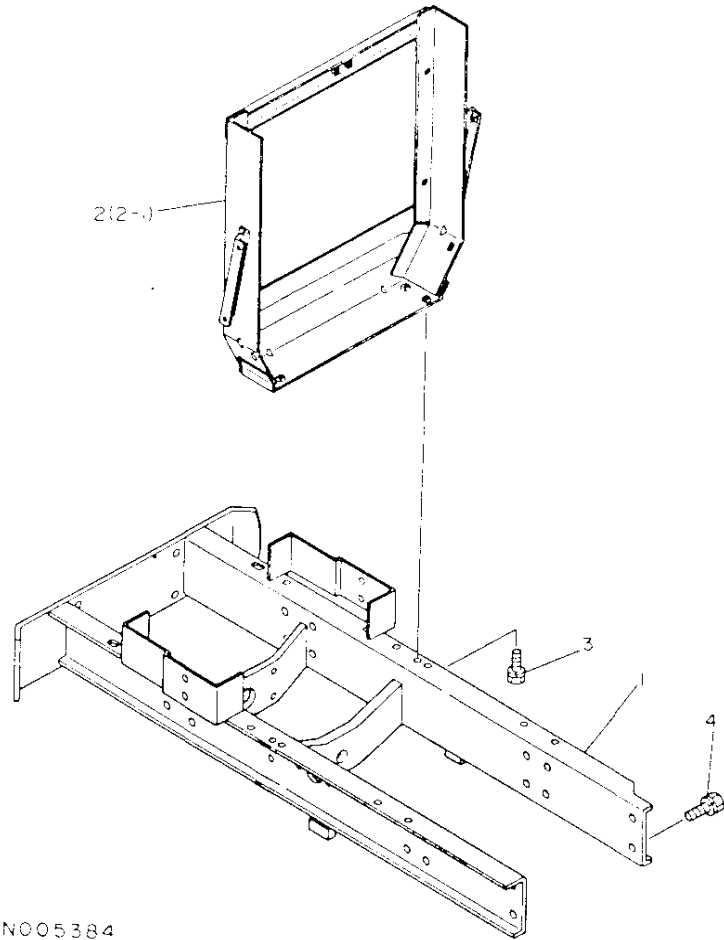

19. フロントブラケット

N005384

20. フロントブラケット

↑-----↑
| 1C07 |
| (1C05) |
↑-----↑
NPC-1087

19. フロントブラケット

83.03.16
(A)=YM1610
(B)=YM1610D
(C)=
(D)=

品番 NO.	レバ 0	フロン コウ	フ イ	---コ (A)(B)(C)(D)	I	P/U	A	R
1	.	194420-11110	フロント ブラケット	1			1	
2	.	194420-11130	ブラケット (ラシエ-ク)	1			1	
2-1	.	194440-11130 (A=F080397)	ブラケット (ラシエ-ク)	1		S	1	
3	.	26013-080202	ボルト(B 8X20)	4			10	
4	.	26013-120252	ボルト(B 12X25)	8			2	

N005384

20. フロントブラケット

83.03.16
(A)=YM1610
(B)=YM1610D