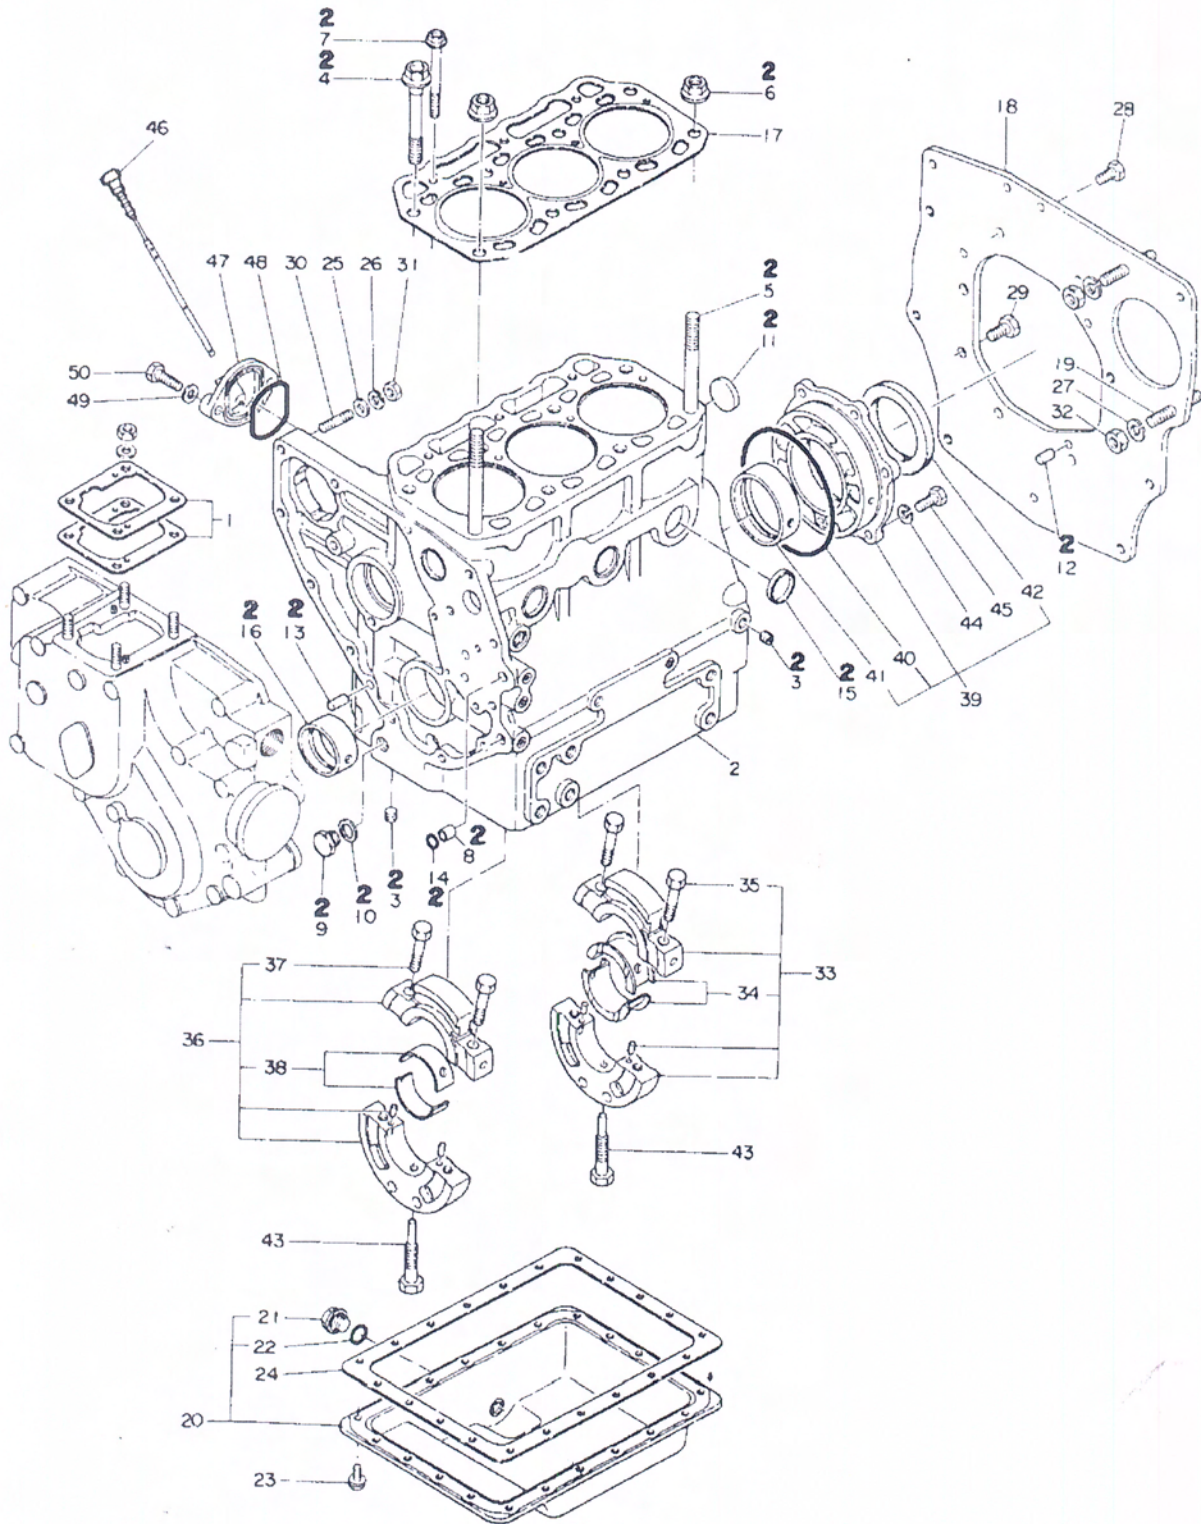

# 1. シリンダブロック

形式名 A 3T75U  
B

1. シリンダブロック

更新日  
作成日 79.03.01

見出 No.	レベル	注 文 区 分	部 品 番 号	部 品 名	個 数	互 換 性	形 式 分	実 施 号 機	個 装 単 位	A P 区 分
46	.		121470-34800	ケン1ホウ	1				1	
47	.		121450-34830	トリツケタイ(ケン1ホウ)	1				1	
48	.		121450-34840	ハツキン(トリツケタイ)	1				1	
49	.		22137-080000	サカネ 8	2				10	
50	.		26116-080252	ホルト 8X25	2				10	