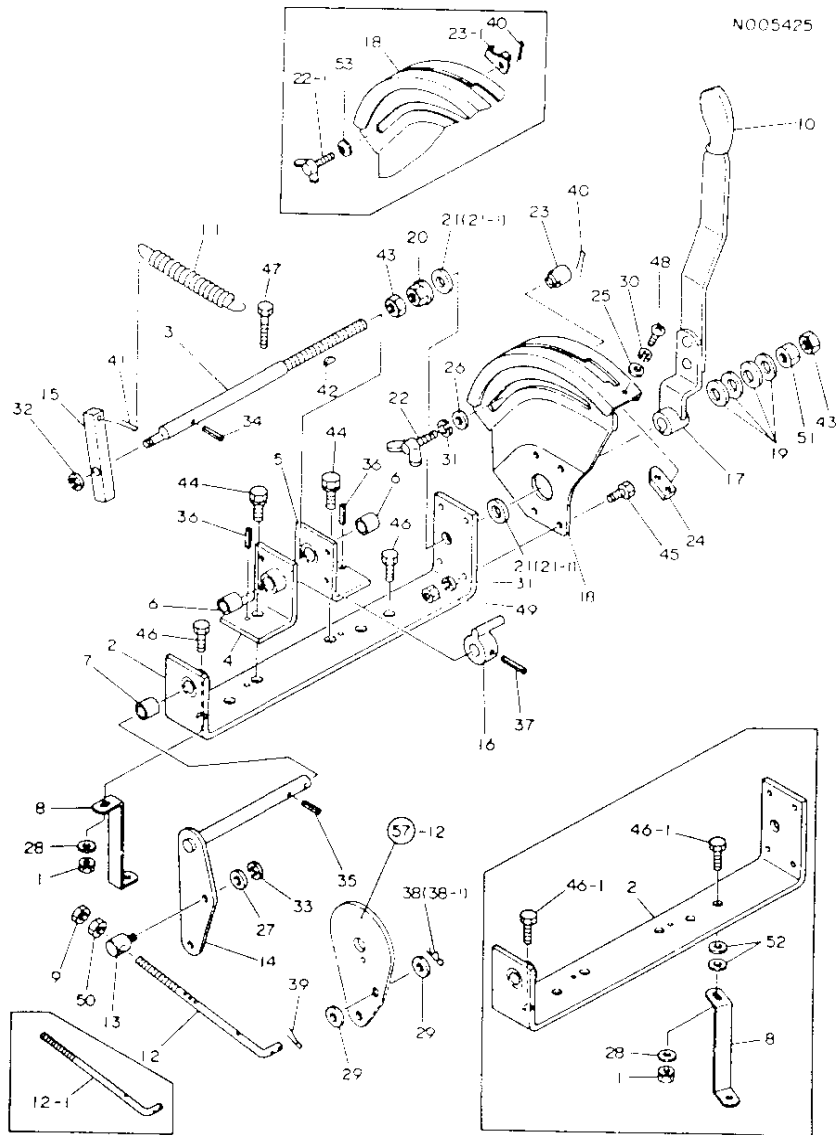

60. 油圧コントロール

N005425

60. 油圧コントロール

83.03.16
(A)=YM1610
(B)=YM1610D
(C)=
(D)=

+-----+
| 1F07 |
| (1F01) |
+-----+
NPC-1087

NO.	品名	規格	単位	---数量---			
				(A)	(B)	(C)	(D)
43	ボルト	26756-120002	トXN 12	2	2		5
44	ボルト	26013-080252	ボルト 8X25	2	2		10
45	ボルト	26116-060162	ボルト 6X16	4	4		10
46	ボルト	* 26116-080252	ボルト 8X25	2	2		10
46-1	ボルト	26116-080302	ボルト 8X30	2	2	N	10
47	ボルト	(A=F00125)	(B=F00132)				
47	ボルト	26116-080452	ボルト 8X45	1	1		10
48	ナット	26587-050102	ナット 5X10	2	2		10
49	ワッシャー	26716-060002	ワッシャー 6	4	4		10
50	ナット	26716-080002	6角ワッシャー M8(6T)	1	1		10
51	ワッシャー	26716-120002	ワッシャー 12	1	1		10
52	ワッシャー	22137-080000	ワッシャー 8	2	2	W	10
53	ワッシャー	(A=F00125)	(B=F00132)				
53	ワッシャー	194740-55430	ワッシャー	1	1	W	1
		(A=EQ3155)	(B=FQ4559)