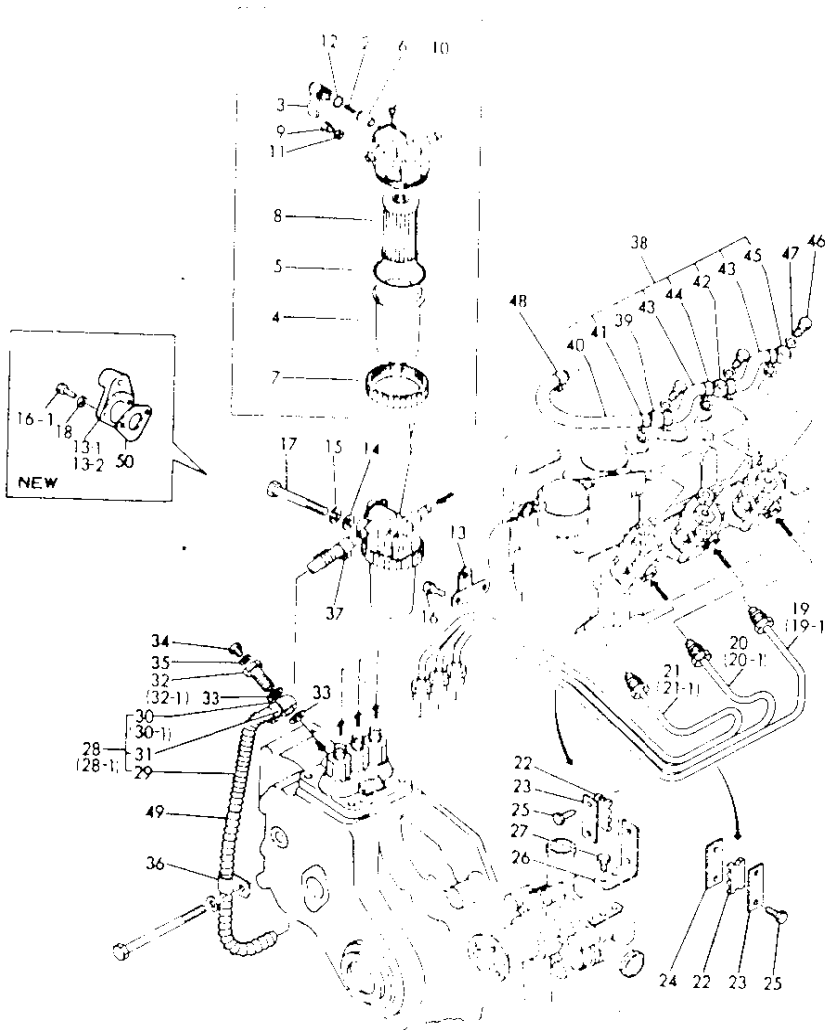

12. 燃料油系統

12. 燃料油系統

83.03.16

+-----+
I 1B06 I
I (1A06) I
+-----+
NPC-1087

(A)=3T75U
(B)=
(C)=
(D)=

ミタリ No.	シリアル No.	フネシヤ No.	フネシヤ No.	---コタ--- (A)(B)(C)(D)	I	P	U	A	R
1	..	724160-55501	FOONKISHOME	1					1
2	..	104200-55330	FOONKISHOSP	1					1
3	..	104200-55341	FOONKISHOT	1					1
4	..	104500-55510	FOONKIFU	1					1
5	..	102103-55520	PK (FOONKATAI)	1					1
6	..	104200-55321	フネシヤ	1					1
7	..	110250-55610	FOONKISHOME	1					1
8	..	104500-55710	FOONKISHOME	1					1
9	..	101720-55750	フネシヤ	2					1
10	..	104200-55750	フネシヤ	1					1
11	..	23418-060000	フネシヤ	2					10
12	..	24311-240100	フネシヤ	1					5
13	..	121470-55610	フネシヤ	1					1
13-1	..	121470-55611 (A=E83993)	フネシヤ	1				S	
I 13-2	..	121470-55612 (A=E284598)	フネシヤ	1				S	1
14	..	22117-080000	フネシヤ	1					100
15	..	22217-080000	フネシヤ	1					50
16	..	26116-060122	フネシヤ	2					30
16-1	..	26116-060162 (A=E83993)	フネシヤ	2				S	10
17	..	26116-080652	フネシヤ	1					5
18	..	22117-060000	フネシヤ	2					100
19	..	121450-59810	FOONKISHOSP	1					1
19-1	..	121470-59810 (A=EXXXXX)	FOONKISHOSP	1				S	1
20	..	121450-59820	FOONKISHOSP	1					1
20-1	..	121470-59820 (A=EXXXXX)	FOONKISHOSP	1				S	1
21	..	121450-59830	FOONKISHOSP	1					1
21-1	..	121470-59830 (A=EXXXXX)	FOONKISHOSP	1				S	1
22	..	123325-59100	フネシヤ	2					1
23	..	123325-59110	フネシヤ	2					1
24	..	121250-59860	フネシヤ	1					1
25	..	26116-060162	フネシヤ	4					10
26	..	121450-59850	フネシヤ	1					1
27	..	26116-060102	フネシヤ	2					30
28	..	121462-59010	FOONKISHOSP	1					1
I 28-1	..	121462-59011 (A=EXXXXX)	FOONKISHOSP	1				S	1
29	..	121462-59080	フネシヤ	1					1
30	..	124250-59260	フネシヤ	1					1
I 30-1	..	101304-59020 (A=EXXXXX)	フネシヤ	1				S	1
31	..	124766-59050	フネシヤ	1					1
32	..	124060-59391	フネシヤ	1					1
I 32-1	..	103854-59191 (A=EXXXXX)	フネシヤ	1				S	1
33	..	104200-59170	フネシヤ	2					1
34	..	124060-59380	フネシヤ	1					1
35	..	43400-500390	フネシヤ	1					1
36	..	124160-01650	フネシヤ	1					1

** ツツツ **

N005377