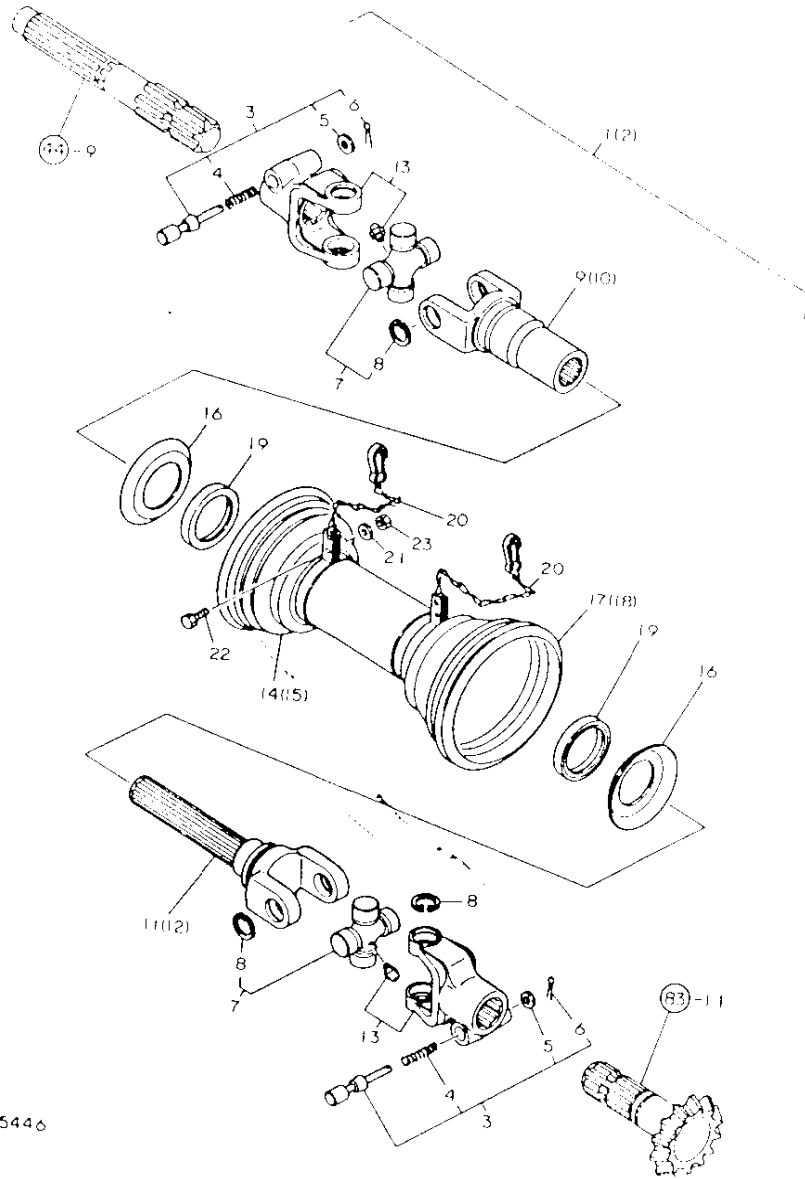

81. ドライブシャフト

N005446

81. ドライブシャフト

83.03.16
(A)=RC1503
(B)=RC1503K
(C)=
(D)=

品番 NO.	品名	数量	単位	備考	I	P/U	A	R
				(A)(B)(C)(D)				
1	ドライブシャフト シクミ	1						1
2	ドライブシャフト シクミ	1						1
3	PTOリンク CMP	2	2					1
4	スプリング	2	2					1
5	サカサ	2	2					1
6	ワシロン2.5X15	2	2					100
7	スプリング CMP	2	2					30
8	アボウサツフリンク25	2	2					1
9	ヨーク(スリフ)	8	8					20
10	ヨーク(スリフ)	1						1
11	ヨーク(シャフト)	1	1					1
12	ヨーク(シャフト)	1						1
13	ヨーク(PTOカ)	1						1
14	アウタカハ CMP	2	2					1
15	アウタカハ CMP	1						1
16	アウタカハ CMP	1						1
17	シール(タ)	2	2					1
18	インナカハ CMP	1						1
19	インナカハ CMP	1						1
20	スプリング	2	2					1
21	チェーン(マウリト)メ	2	2					1
22	サカサ M4	2	2					10
23	ボルト 4X20	2	2					30
	ナット 4	2	2					20

N005446