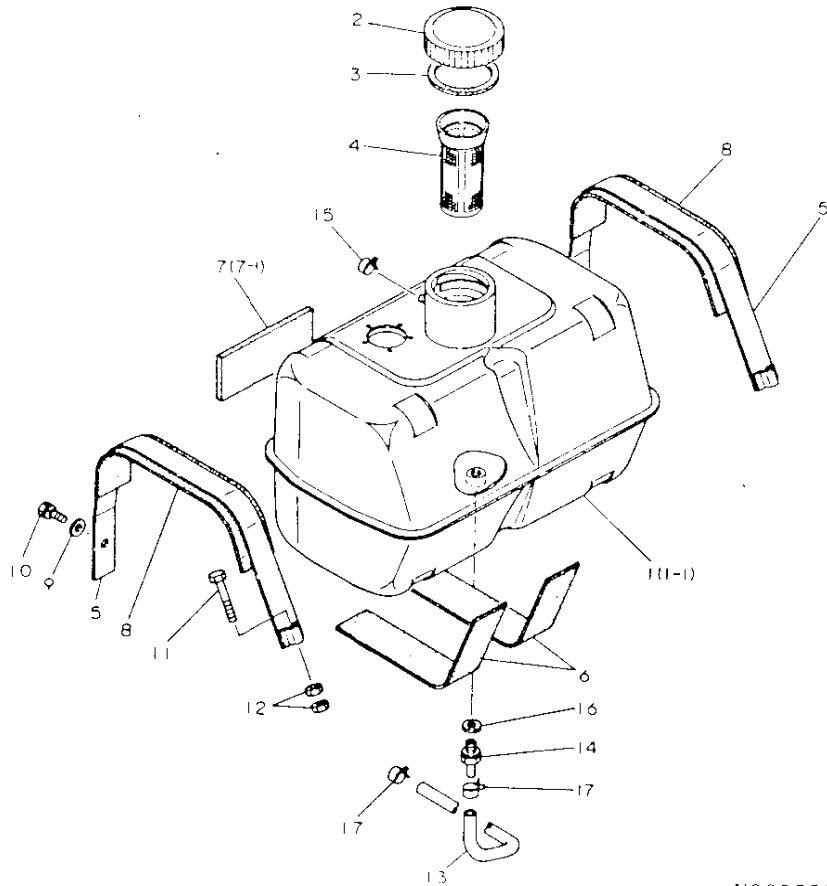

17. フュエルタンク

1C03
1C01
NPC-1087

17. フュエルタンク

83.03.16
(A)=YM1610
(B)=YM1610D
(C)=
(D)=

ミタ NO.	品名	数量	単位	備考	---I P/U A R
					(A)(B)(C)(D)
1	194420-04110	1	1	フュエルタンク	1
1-1	194420-04111 (A=F06118)	1	1	フュエルタンク (B=F03513)	S 1
2	101504-55041	1	1	キャップ(F0702)	1
3	101504-55051	1	1	ハットキン(キャップ)	1
4	101504-55101	1	1	FOイリク(フコシ)	1
5	194310-04250	2	2	タンクハット	1
6	194420-04260	2	2	ハットキン(タンク)	1
7	*194145-51591	1	1	ハットキン(フコシ)A	1
7-1	194151-04260 (A=FXXXXX)	1	1	フュエルタンクハットキン (B=FXXXXX)	N 1
8	194440-61750	2	2	フイルト(エアクリ)	1
9	22137-080000 (A=FXXXXX)	2	2	サーカネ 8 (B=FXXXXX)	Z 10
10	26013-080162	2	2	ホルト(B 8X16)	20
11	26116-080502	2	2	ホルト 8X50	10
12	26716-080002	4	4	6カクツ M8(6T)	10
13	194136-04720	1	1	フュエルハ°17°	1
14	194130-04750	1	1	フュエルハ°17°のヨイント	1
15	124060-77680	1	1	クラフ	1
16	23414-140000	1	1	タンクハ°ツキン 14	50
17	124766-59050	2	2	ホ-スクリフ	1