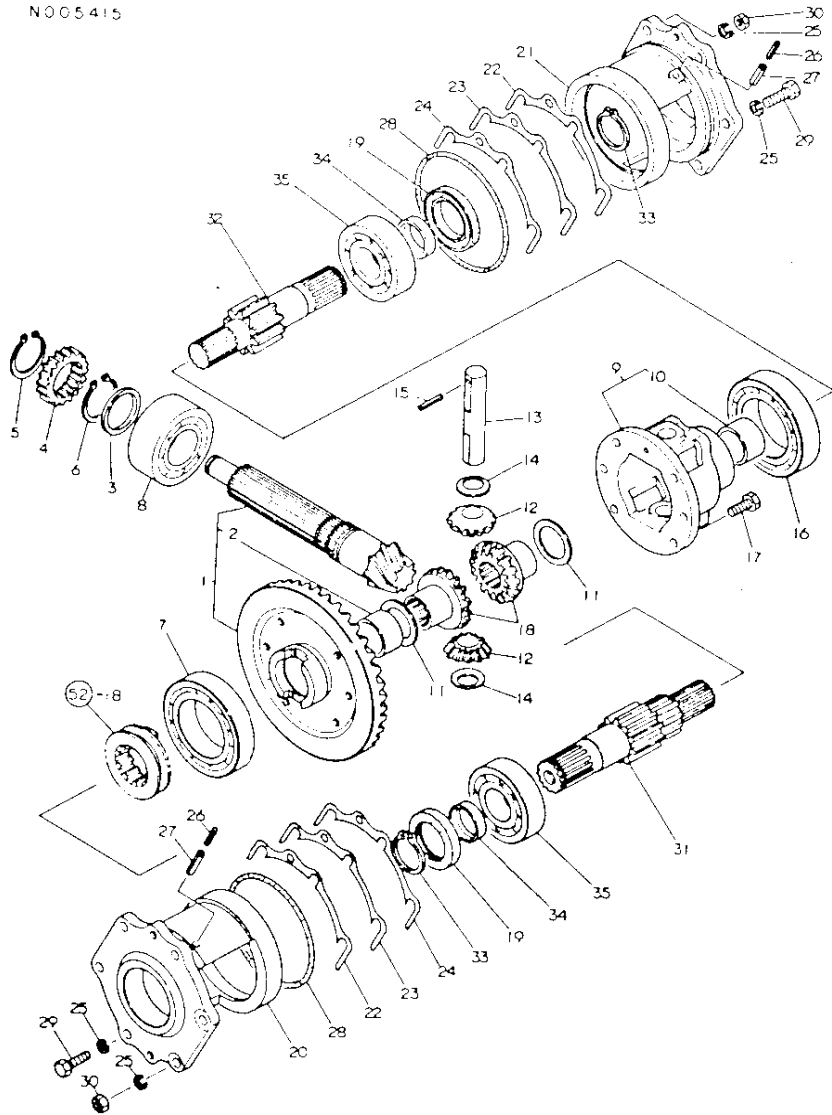

50. リングギヤ

N005415

-----+
I 1E09 I
I (1E07) I
+-----+
NPC-1087

50. リングギヤ

83.03.16
(A)=YM1610
(B)=YM1610D
(C)=
(D)=

品番 No.	品名	数量	I	P/U	A	R
		---コネク--- (A)(B)(C)(D)				
1	194420-31300 リングギヤ CMP	1			1	
2	194190-31490 マキワツシ	1			1	
3	194420-25860 カラ- 35X47X4.5	1			1	
4	194421-28280 フロントライバルピニオン	1			1	
5	22242-000320 ショックアスタツフリンク 32	1			5	
6	22242-000340 ショックアスタツフリンク 34	1			10	
7	24101-060114 ホールハブリンク 6011	1			1	
8	194420-25810 ホールハブリンク (70Lツ5207)	1			1	
9	194420-32100 テンフター CMP	1			1	
10	194190-31490 マキワツシ	1			1	
11	194300-31610 テンフターキヤライタ	2			1	
12	194420-31800 テンフターピニオン	2			1	
13	194420-31820 テンフターピニオンシャフト	1			1	
14	194420-31850 テンフターピニオンライタ	2			1	
15	22351-040025 ロールピニオン 4X25	1			10	
16	24101-060114 ホールハブリンク 6011	1			1	
17	26116-080182 ホールハブ 8X18	6			10	
18	194420-31510 テンフターキヤライタ	2			1	
19	194420-24340 ナイルシール TC35 55 8	2			1	
20	194420-32300 テンフターキヤライタ(L)	1			1	
21	194420-32310 テンフターキヤライタ(R)	1			1	
22	194420-32350 シム 0.1 (テンフターキヤライタ)	8			1	
23	194420-32360 シム 0.3 (テンフターキヤライタ)	4			1	
24	194420-32370 シム 0.5 (テンフターキヤライタ)	4			1	
25	22217-080000 ハブリンク 8	12			50	
26	22351-035025 ロールピニオン 3.5X25	2			20	
27	22351-060030 ロールピニオン 6X30	2			10	
28	24321-001000 オリング G100	2			5	
29	26116-080252 ホールハブ 8X25	8			10	
30	26216-080002 60216 M8 (6T)	4			10	
31	194420-33400 フライバルピニオン(L)	1			1	
32	194420-33410 フライバルピニオン(R)	1			1	
33	22242-000290 ショックアスタツフリンク 29	2			10	
34	194420-26650 SISR-フ 30X35X13	2			1	
35	24101-063064 ホールハブリンク 6306	2			1	

N005415