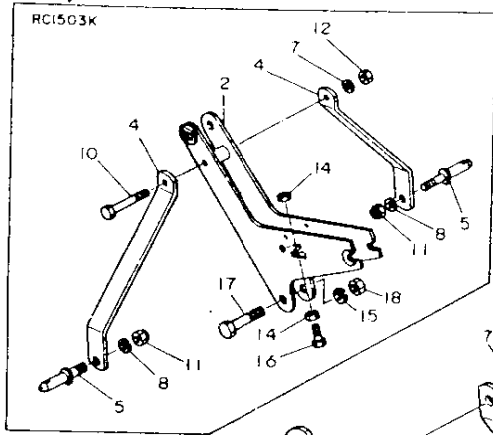

86. ア ッ パ ー ア ー ム

NO05451

86. ア ッ パ ー ア ー ム

83.03.16

(A)=RC1503
(B)=RC1503K
(C)=
(D)=

-----+
I 1101 I
I (1H10) I
-----+
NPC-1087

ミタシ NO.	シマノ 0	フレンカマコウ	フレンメイ	-----+----- I P/U A R			
				(A)(B)(C)(D)			
1	.	195221-15130	アツハ°ア-ム	1			1
1-1	.	195221-15131 (A=RXXXXX)	アツハ°ア-ム	1		S	1
2	.	195223-15130	アツハ°ア-ム		1		1
3	.	195221-15180	スチ-(アツハ°ア-ム	2			1
4	.	195223-15180	スチ-(アツハ°ア-ム		2		1
5	.	195081-15241	ロアリンクピオン	2	2		1
6	.	195231-15250	ピオン(アツハ°ア-ム	1			1
7	.	22217-120000	ハツネツカマコ 12	1	1		50
8	.	22217-180000	ハツネツカマコ 18	2	2		20
9	.	22417-500350	ワリピオン 5X35	2			10
10	.	26116-120902	ホルト 12X90	1	1		2
11	.	26356-180002	ウツツ(ホツ 18	2	2		1
12	.	26716-120002	ツツ 12	1	1		10
13	.	26116-080302	ホルト 8X30	1		W	10
14	.	26756-080002 (A=RXXXXX)	トメツツ 8	1	2		10
15	.	22217-220000	ハツネツカマコ 22	1			10
16	.	26116-080352	ホルト 8X35	1			10
17	.	26116-220802	ホルト 22X80	1			1
18	.	26716-220002	ツツ 22	1			1

NO05451