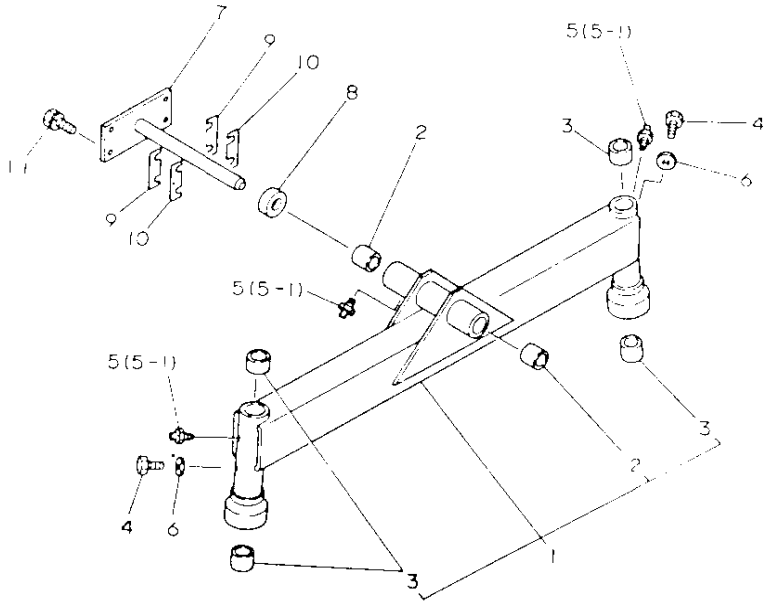

21. フロントアクスル

N005386

22. キングピン

↑ 1C08 ↓
↑ (1C05) ↓
↑ ----- ↑
NPC-1087

21. フロントアクスル

83.03.16
(A)=YM1610
(B)=YM1610D
(C)=
(D)=

品番 NO.	仕様 仕様	部品名	数量	単位	備考
1	194420-11200	フロントアクスル CMP	1		
2	194420-11520	ワッシャー 22X25X25	2		
3	194440-11360	ワッシャー 25X29X30	4		
4	194145-11350	ナット	2		10
5	* 194151-11480	ワッシャー	3		1
I 5-1	24761-060000 (A=FXXXXX)	ワッシャー MT6X1	3		R 5
6	22117-060000	サマキャップ	2		100
7	194191-13211	ピン	1		1
8	194191-13220	スペーサ 22X42X14	1		1
9	194191-13232	ワッシャー	4		1
10	194191-13240	ワッシャー	4		1
11	26013-120222	ナット (B 12X22)	4		S

N005386

22. キングピン

83.03.16
(A)=YM1610