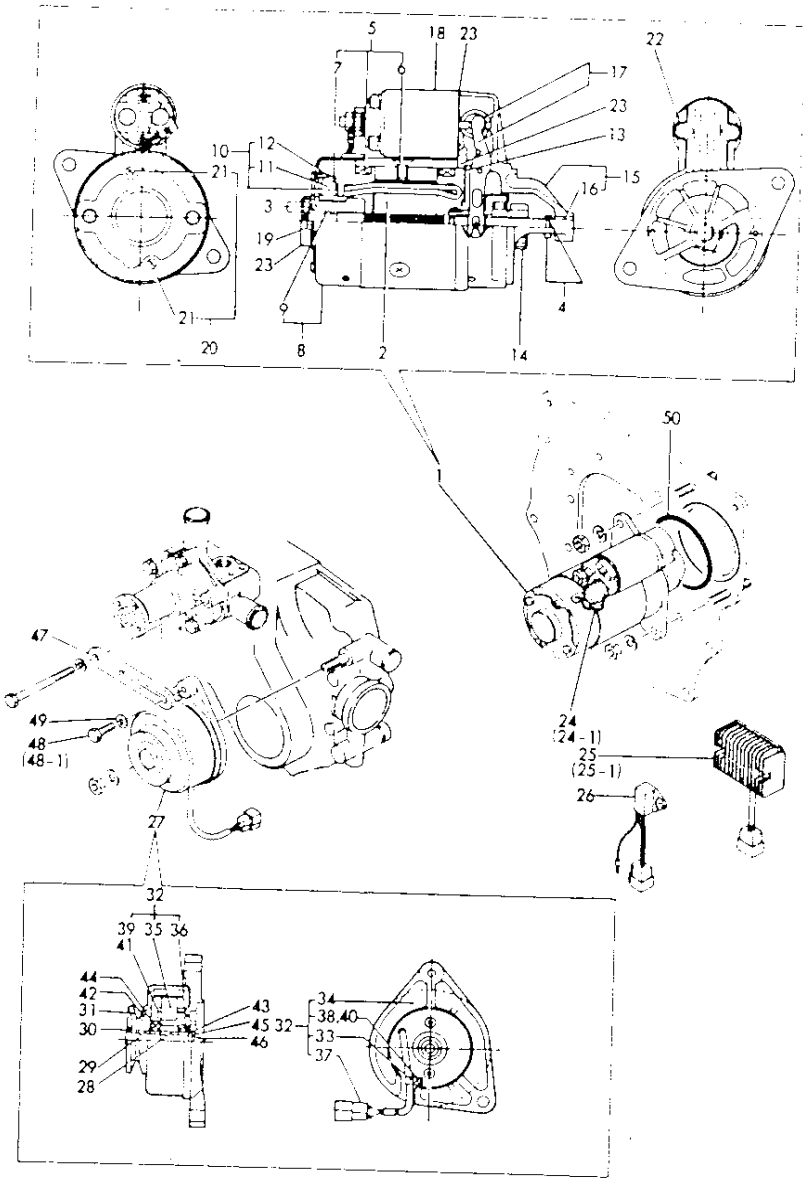

14. 電気始動装置

14. 電気始動装置

83.03.16
(A)=3T75U
(B)=
(C)=
(D)=

+-----+
I 1B10 I
I (1A06) I
+-----+
NPC-1087

品番 NO.	部品名	数量	単位	備考
1	121450-77010	1	個	(A)(B)(C)(D)
2	X211491001	1	個	
3	X211481110	1	個	
4	X21147155	1	個	
5	X211432001	1	個	
6	X21147215	4	個	
7	X21145312	2	個	
8	X211453002	1	個	
9	X21145352	1	個	
10	X21141360	1	個	
11	X21145313	2	個	
12	X21144314	1	個	
13	X21143454	1	個	
14	X211455003	1	個	
15	X211456009	1	個	
16	X21144661	1	個	
17	X21148652	1	個	
18	X211497004	1	個	
19	X21146815	2	個	
20	X21142835	1	個	
21	26557-040122	2	個	+ナット 4X12
22	26116-060322	2	個	ボルト 6X32
23	X21143963	1	個	ワッシャー KIT
24	124160-77020	1	個	ターミナル
24-1	124550-77030 (A=E02997)	1	個	S
25	121450-77710	1	個	
I 25-1	121450-77711 (A=E02997)	1	個	S
26	121450-77720 (A=E02997)	1	個	2
27	121450-77200	1	個	
28	XM32983	1	個	
29	XM42802	1	個	
30	XM42927	1	個	
31	XM42929	1	個	
32	XM51416	1	個	
33	XM06900	1	個	
34	XM51417	1	個	
35	XM51418	1	個	
36	XM86124	1	個	
37	XM96717	1	個	
38	22217-040000	1	個	50
39	22217-040000	2	個	50
40	26557-040082	1	個	10
41	26557-040252	2	個	100
42	XM62227	1	個	
43	XM86025	1	個	
44	XM86124	1	個	
45	22217-100000	1	個	
46	26716-100002	1	個	100
47	121450-77330	1	個	10
48	* 26116-080252	1	個	1

** ツツク **

N005379