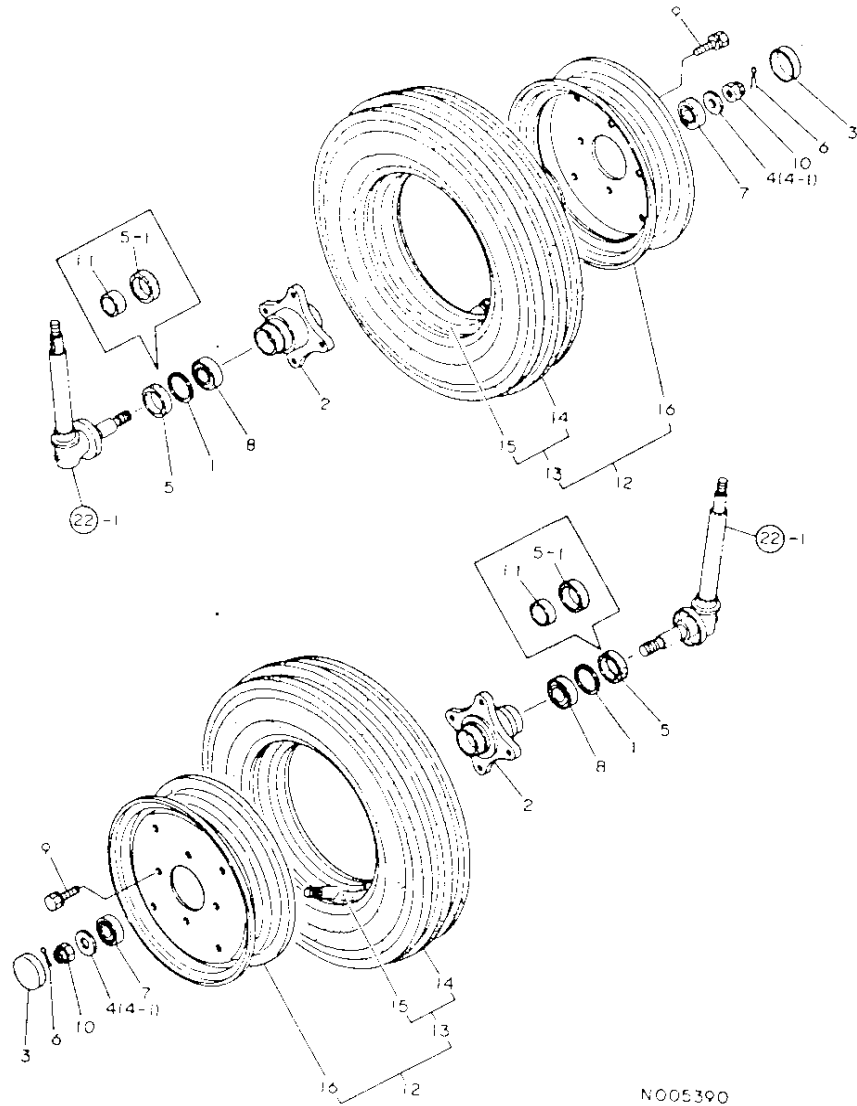

25. フロントホイールタイヤ

N005390

25. フロントホイールタイヤ

83.03.16
(A)=YM1610
(B)=YM1610D
(C)=
(D)=

ミタシ NO.	レバ NO.	フロン NO.	フロン NO.	---コ (A)(B)(C)(D)	I	P/U	A	R
1	.	194151-11670	サ 42X51.8X1	2			1	
2	.	194151-12610	フ フロント	2			1	
3	.	194151-12620	フ フロント	2			1	(1)
4	*	194151-12640	サ 20	2			1	(1)
4-1	.	194420-12640	サ 21X44X3.2	2			2	
5	.	(A=FXXXXX)				N	1	(1)
5-1	*	194151-12720	オ TC6 35 52 11	2			1	
5-1	.	194420-12720	オ TC6Y395211.5	2		N	1	(1)
6	.	22417-400400	フ 4X40	2			10	(1)
7	.	24101-062044	ハ 6204	2			1	(1)
8	.	24101-062054	ホ 6205	2			1	(1)
9	.	26013-140252	ホ 14X25	8			2	
10	.	26877-200002	ミ 20	2			5	(1)
11	.	194420-11880	シ 35X39X15	2		W	1	(1)
12	.	(A=FXXXXX)						
12	.	794100-12901	フ フロント	2			1	
13	.	794100-12950	フ 4.00-12	2			1	
14	.	194100-12960	タ タイヤ	2			1	
15	.	194100-12970	フ フ	2			1	
16	.	194100-12911	フ フ	2			1	

(1) 794420-12640 フ
22417 フ
7, 8, 10, 11 オ

N005390