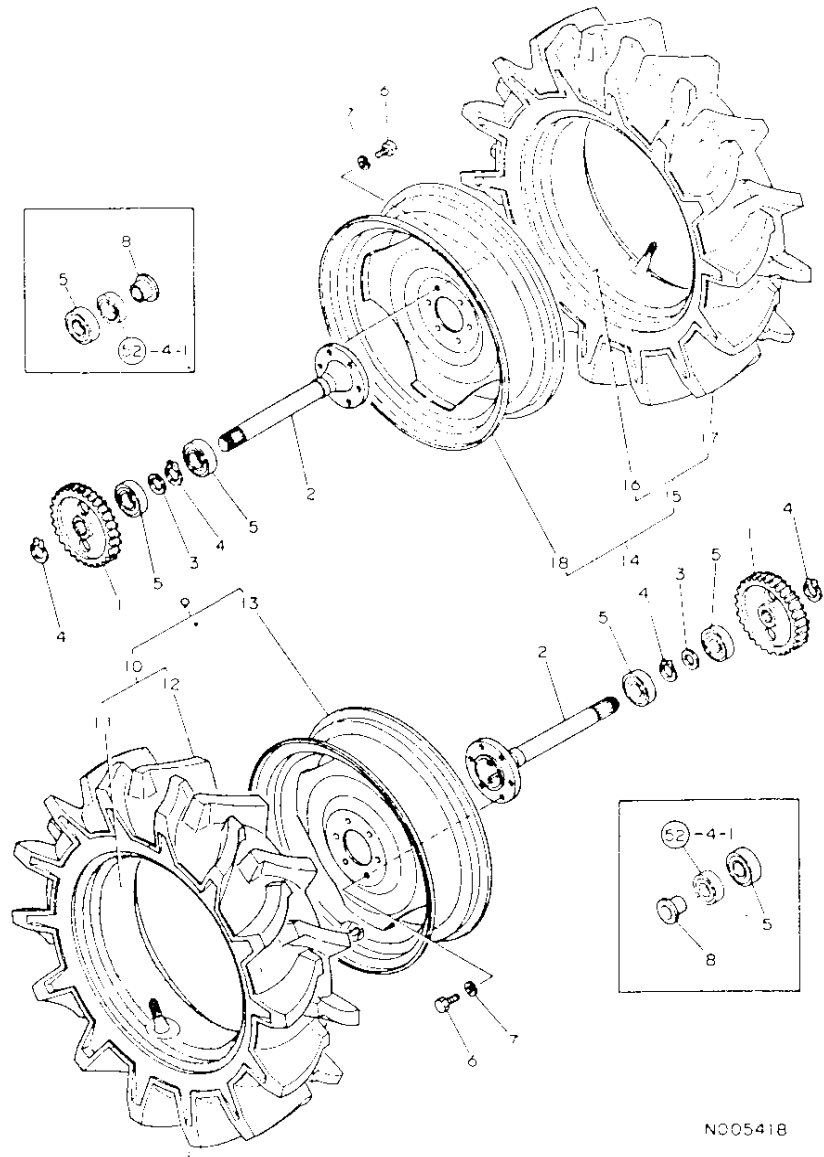

+-----+
I 1E12 I
I (1E07) I
+-----+
NPC-1087

83.03.16
(A)=YM1610
(B)=YM1610D
(C)=
(D)=

N005418

ミタマ NO.	レール O	フレンパ ンコウ	フレン メイ	---コ ス---	I	P	U	A	R
				(A)	(B)	(C)	(D)		
1	.	194420-33500	フイナルギヤ	2	2				1
2	.	194420-34100	リヤアクスルシャフト	2	2				1
I 3	.	194420-34210 (A=F03621)	カス 45X58X3 (B=F06563)	2	2			Z	1
4	.	22242-000450	シマヨウスチンフリンク 45	4	4				10
5	.	24101-062094	ホーローリンク 6209	4	4				1
6	.	194130-34180	ギヤ 16X30	12	12				1
7	.	22217-160000	ハブギヤ 16	12	12				20
I 8	.	194447-14180 (A=F03621)	スリ-7" SL 525718 (B=F06563)	2	2			W	1
9	.	794420-34700	リヤホイールシム	1	1				1
10	..	194420-34900	タイ 8.3-22(H CMP)	1	1				1
11	...	194190-34710	タイ 7" 8-22	1	1				1
12	...	194420-34910	タイ	1	1				1
13	...	194190-34800	ギヤ(W-7X22W)	1	1				1
14	..	794420-34800	リヤホイールシム	1	1				1
15	..	194420-34900	タイ 8.3-22(H CMP)	1	1				1
16	...	194190-34710	タイ 7" 8-22	1	1				1
17	...	194420-34910	タイ	1	1				1
18	..	194190-34800	ギヤ(W-7X22W)	1	1				1

N005418

+-----+
I 1F13 I

83.03.16
(A)=YM1610