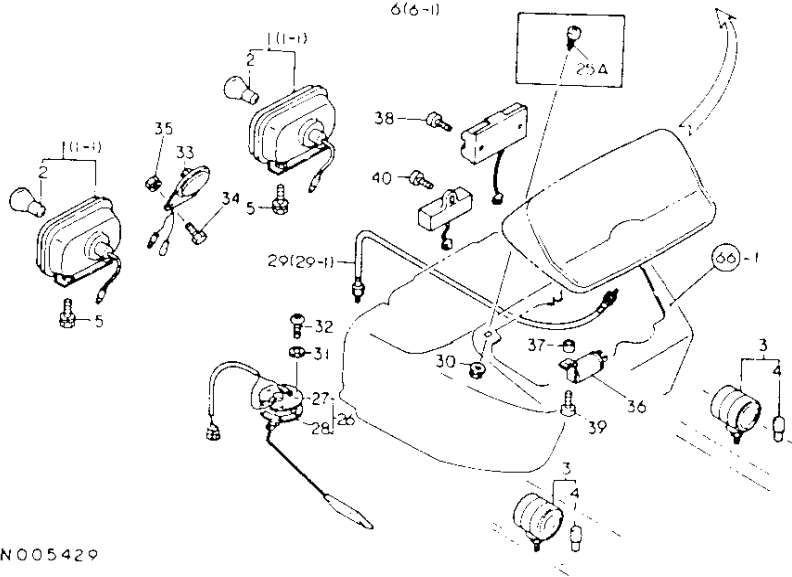

64. ランプ・メータ

N005429

64. ランプ・メータ

83.03.16
(A)=YM1610
(B)=YM1610D
(C)=
(D)=

+-----+
1 F13 I
(1F09) I
+-----+
NPC-1087

品番 NO.	仕様 NO.	部品名	数量	単位	備考
25-1	194420-61611 (A=F03260)	ランプ (タツツシホート)	1	1	S 1
25A	194420-56150 (A=F03260)	ランプ (タツツシホート)	6	6	W 2
26	194420-56600	ネジヨコケイケンシ CMP	1	1	1
27	194420-56610	ケルシセンタツ	1	1	1
28	194420-56620	ランプ (ケルシセンタツ)	1	1	1
29	* 194420-56900	メータフレーム CMP	1	1	1
29-1	194440-56900 (A=FXXXXX)	メータフレーム CMP	1	1	R 1
30	194990-22120	ガラス (コニカル) 5	6	6	5
31	194420-56630 (A=F02481)	シールドツシメ 5	5	5	Z 1
32	26557-050122	+ナメコネジ 5X12	5	5	10
33	194151-57100	ホーン	1	1	1
34	26116-060122	ホーン 6X12	2	2	30
35	194990-22040	ガラス (スハツク) 6	2	2	1
36	194080-57202	ガラスシールド	1	1	1
37	194151-57210	スハツク	1	1	1
38	26557-060302	+ナメコネジ 6X30	2	2	50
39	26557-050162	+ナメコネジ 5X16	1	1	50
40	26557-060162 (A=F02997)	+ナメコネジ 6X16	1	1	Z 10

N005429