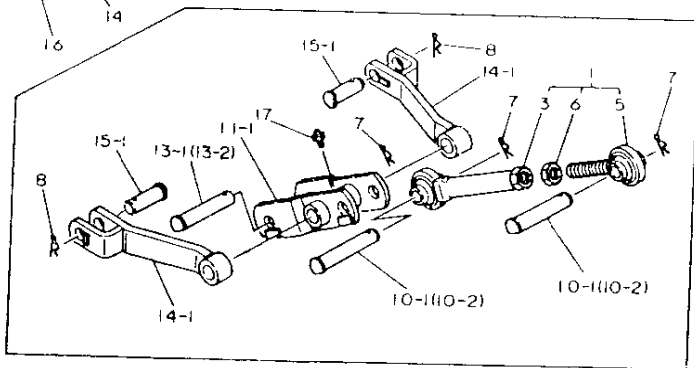

109. トップリンクヒッチ

NO05474

109. トップリンクヒッチ

83.03.16

(A)=RS1303
(B)=RS1303K
(C)=
(D)=

+-----+
1J13 I
1(1I13)I
+-----+
NPC-1087

ミタツシ NO.	レバール 0	フツンバツコウ	フツン メイ	-----コウ----- (A)(B)(C)(D)	I	P/U	A	R
1	.	195231-17200	トップリンク CMP	1				1
2	.	195236-17200	トップリンク CMP		1			1
3	..	195131-17210	トップリンク(メネジ)	1				1
4	..	195201-17210	トップリンク(メネジ)		1			1
5	..	195131-17220	トップリンク(メネジ)	1	1			1
6	..	26776-200002	トメナツト(ネジ 20)	1	1			2
7	.	195216-1582Q	スチツフピオン22	2				1
8	.	195216-16210	スチツフピオン20	2				1
9	.	195206-17200	ピオン(22X160)	1				1
10	.	195216-17230	ピオン(19X74)	2				1
10- 1	.	195230-17230 (A=R02058V)	ピオン(19X80)	2		S		1
10- 2	.	195230-17231 (A=R03040V)	ピオン 19X80	2		S		1
11	.	195231-17250	リンク(ト73P)	1				1
11- 1	.	195231-17251 (A=R02058V)	リンク(ト73P)	1		S		1
12	.	195230-17260	スチツフピオン 22S	1				1
13	.	* 195230-17290	ピオン(20X93)	1				1
13- 1	.	195230-17291 (A=R02058V)	ピオン(20X100)	1		N		1
13- 2	.	195230-17292 (A=R03040V)	ピオン	1		S		1
14	.	195231-17300	リンクヒツチロツト	2				1
14- 1	.	195231-17301 (A=R03040V)	リンクヒツチロツト	2		S		1
15	.	195230-17340	ピオン(20X53)	2				1
15- 1	.	195260-17370 (A=R03040V)	アチツキピオン(20X54)	2		S		1
16	.	22272-000150	エカツスチツフリンク 15	2				5
17	.	24761-010000	クワリヌツフールA-M6F	1				5
18	.	195218-17230	ピオン 19X80		4			1
19	.	195230-17260	スチツフピオン 22S		4			1
20	.	195236-17301	リンクヒツチ CMP	1				1

NO05474