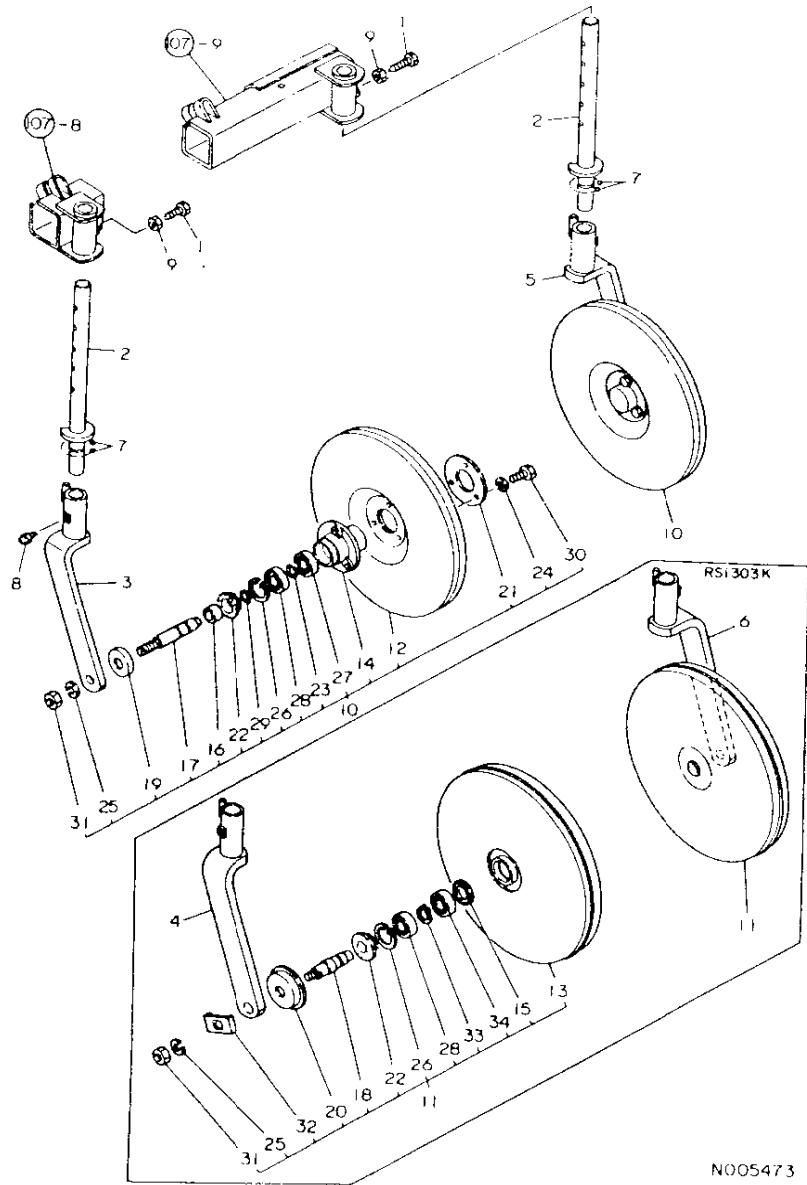

108. ホイルアーム

N005473

108. ホイルアーム

83.03.16

(A)=RS1303
(B)=RS1303K
(C)=
(D)=

+-----+
I 1J12 I
I (1113) I
+-----+
NPC-1087

ミタシ NO.	シリアル NO.	フロンパツコウ	フロン メ	---コク--- (A)(B)(C)(D)	I	P	U	A	R
1	194990-01650	セツホルト 12X35.5		2 2					5
2	195230-16340	アシヤストハ		2 2					1
3	195187-16601	アム(ケ-シ)ホイール L		1					1
4	195218-16600	アム(ケ-シ)ホイールL		1					1
5	195187-16701	アム(ケ-シ)ホイール R		1					1
6	195218-16700	アム(ケ-シ)ホイールR		1					1
7	24190-050001	コウキコウ 5/32		44 44					30
8	24761-010000	クワスニツフォルA-M6F		2 2					5
9	26756-120002	トメN 12		2 2					5
10	795131-16800	ケ-シホイール シクミ		2					1
11	795218-16800	ケ-シホイール シクミ		2					1
12	195040-16810	ケ-シホイール		2					1
13	195218-16810	ケ-シホイール		2					1
14	195131-16820	ケ-シホイールメタル		2					1
15	195218-16820	キヤツ°(ヒョリ)		2					1
16	195131-16830	入りフ		2					1
17	195131-16840	ケ-シホイールシャフト		2					1
18	195218-16840	シャフト(ケ-シ)ホイール		2					1
19	195131-16880	タ-ストカハ		2					1
20	195218-16880	タ-ストカハ		2					1
21	195131-16890	ツハ°		2					1
22	195131-16940	オイルシール		2 2					1
23	195131-16970	ウ-クリツフ		2					2
24	22217-080000	ハ-ネツカ-ネ 8		6					50
25	22217-140000	ハ-ネツカ-ネ14		2 2					20
26	22252-000420	アヲヨクスタツフ°リンク° 42		2 2					10
27	24101-060034	ホ-ルハ°アリンク°6003		2					1
28	24101-060044	ホ-ルハ°アリンク°6004		2 2					1
29	24341-000180	オリンク° S18		2					5
30	26116-080202	ホ-ルト 8X20		6					10
31	26717-140002	ツツ M14		2 2					20
32	195218-16850	マフリト°メツカ-ネ		2					1
33	22242-000200	シ°ヨクスタツフ°リンク° 20		2					20
34	24101-062034	ホ-ルハ°アリンク°6203		2					1

N005473