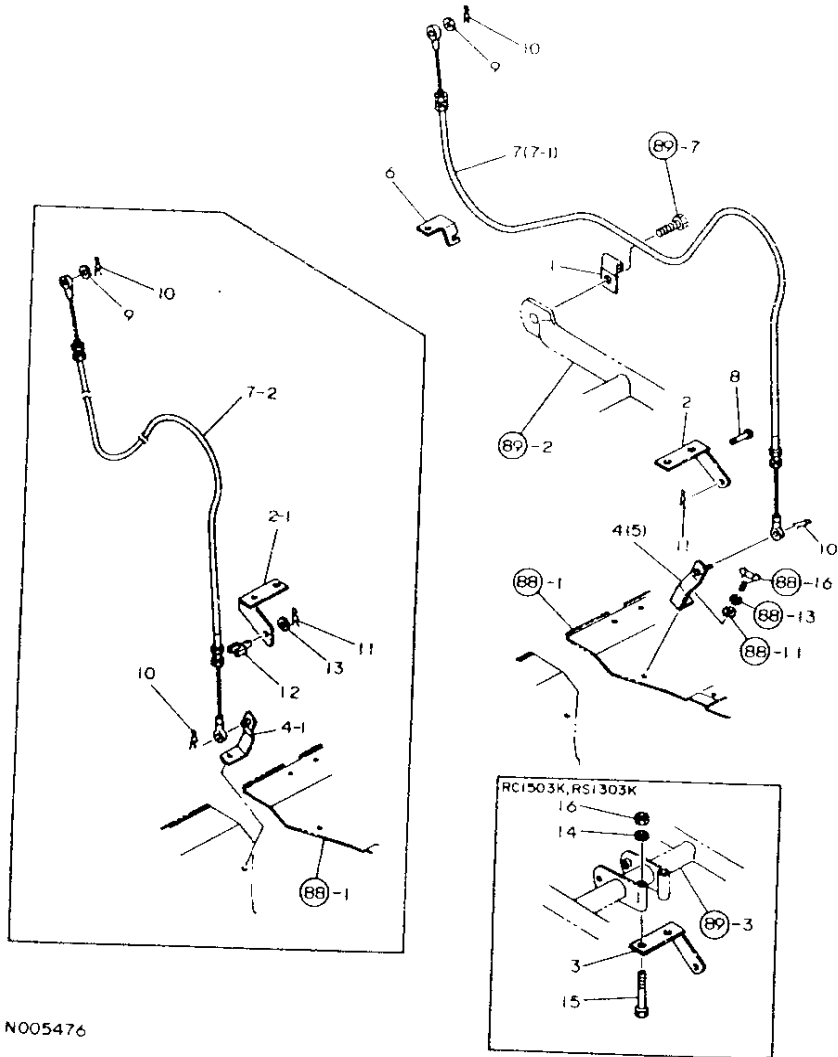

111. オートロータ

N005476

111. オートロータ

83.03.16
(A)=RC1503
(B)=RC1503K
(C)=RS1303
(D)=RS1303K

+-----+
I 1J16 I
I (1J15) I
+-----+
NPC-1087

NO.	品名	仕様	数量	---コネクタ---				I	P/U	A	R
				(A)	(B)	(C)	(D)				
1	ワイヤクラフ	195231-18110	1	1	1	1					
2	ワイヤステー A	195231-18120	1		1						
2-1	ワイヤステー B	195231-18121 (A=R04352V)	1		1		S				
3	ワイヤステー B	195218-18120			1			1			
4	ピンシ(ワイヤ)	195231-18130	1		1						
4-1	ワイヤピンシ	195231-18131 (A=R04352V)	1		1		S				
5	ピンシ(ワイヤ)	195218-18130		1				1			
6	ワイヤステー B	195231-18140 (A=RXXXXXX)	1		1		Z				
7	ワイヤステー B	195231-18150 (A=RXXXXXX)	1		1						
7-1	ワイヤステー B	195231-18151 (A=R04352V)	1		1		S				
I 7-2	ワイヤステー B	195231-18152 (A=RXXXXXX)	1	1	1	1	S				
8	ピン 8x21	195231-18160 (A=RXXXXXX)	2		2		Z				
9	ワッシャー 8	22137-080000	1	1	1	1			10		
10	スプリング	22360-080000	2	2	2	2			30		
11	スプリング	22360-080000	1	1	1	1			30		
12	ワッシャー(ワイヤ)	195231-18190 (A=RXXXXXX)	1	1	1	1	W			1	
13	ワッシャー 8	22127-080000 (A=RXXXXXX)	1	1	1	1	W		10		
14	ワッシャー 12	22217-120000	2		2				50		
15	ワッシャー 12x100	26116-121002	2		2				10		
16	ワッシャー 12	26716-120002	2		2				10		

N005476