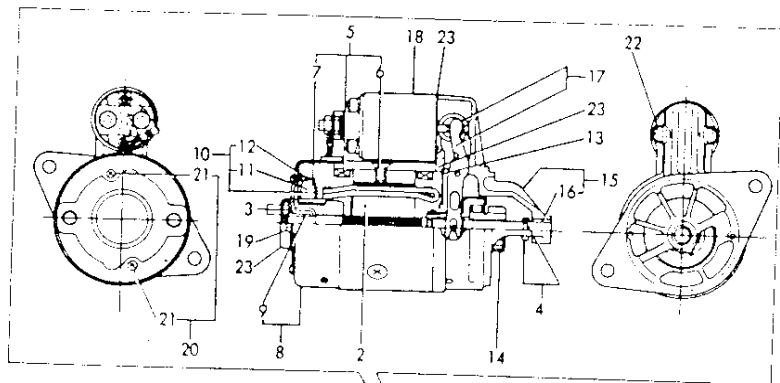

** ツツツ **

N005379

14. 電気始動装置

14. 電気始動装置

83.03.16

(A)=3T75U
(B)=
(C)=
(D)=

+-----+
| 1811 |
| (1A06) |
+-----+
NPC-1087

NO.	品名	数量	単位	備考
I 48-1	26011-080252 (A=EXXXXX) ホット(A 8x25)	1	N	20
49	22137-080000 (A=EXXXXX) ワカネ 8	1	Z	10
I 50	121470-77050 (A=EXXXXX) オリヅク	1	W	1