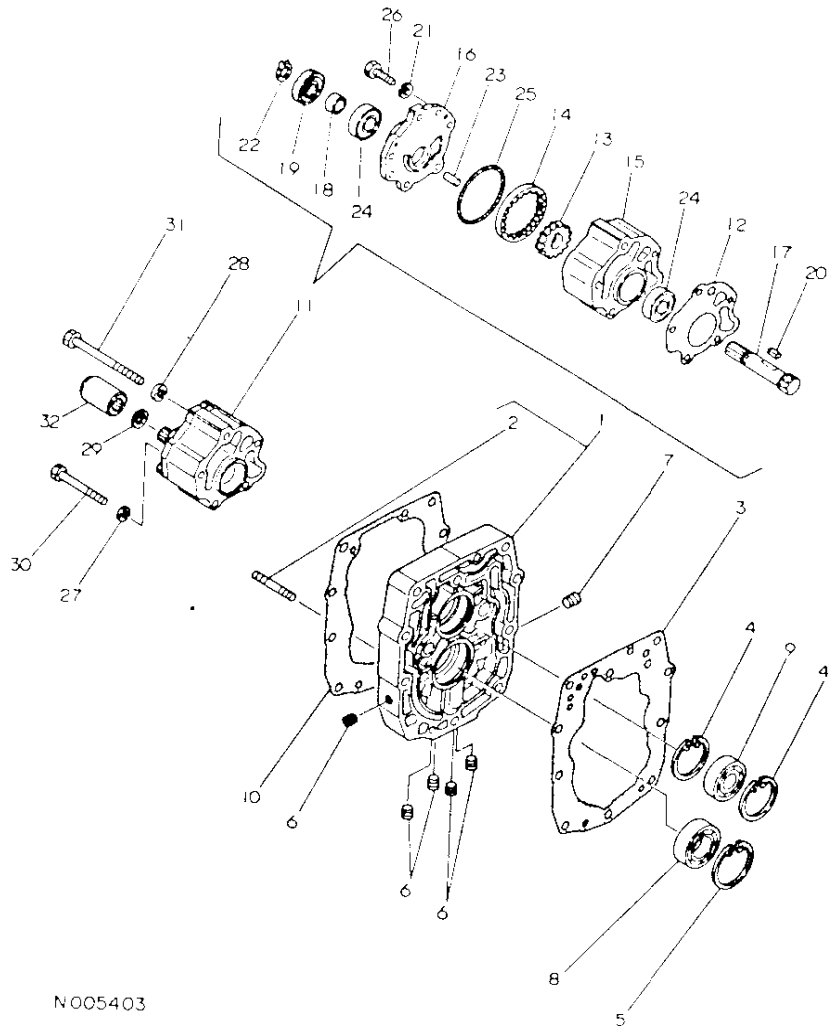

↑-----↑
I 1012 I
I (1007) I
↑-----↑
NPC-1087

83.03.16
(A)=YM1610
(B)=YM1610D
(C)=
(D)=

N005403

品番 NO.	仕入れ NO.	部品名	---コタ--- I P/U A R				
			(A)	(B)	(C)	(D)	
1	.	194420-24150	センタープレート CMP	1	1		1
2	..	26226-080602	クローズドプレート (20 8X60)	1	1		2
3	.	194420-24180	プレート (M センタープレート)	1	1		1
4	.	22252-000470	アブソーバプレート 47	2	2		10
5	.	22252-000550	アブソーバプレート 55	1	1		10
6	.	23871-C10000	プレート PT1/8	5	5		5
7	.	23871-020000	プレート PT1/8	1	1		1
8	.	24101-060064	プレート 6006	1	1		1
9	.	24101-062044	プレート 6204	1	1		1
10	.	194420-24170	プレート (C センタープレート)	1	1		1
11	.	194420-24040	プレート CMP	1	1		1
12	..	194420-24410	プレート (PSプレート)	1	1		1
13	..	194300-24340	プレート (P)	1	1		1
14	..	194300-24350	プレート (P)	1	1		1
15	..	194420-24400	プレート (P)	1	1		1
16	..	194420-24420	プレート (P)	1	1		1
17	..	194420-24430	プレート (P)	1	1		1
18	..	194300-25180	プレート 17X22X12	1	1		1
19	..	194300-25190	プレート TC22 35 8	1	1		1
20	..	1E6190-55120	プレート 5X5X15	1	1		2
21	..	22217-080000	プレート 8	2	2		50
22	..	22242-000170	プレート 17	1	1		20
23	..	22312-080200	プレート 8X20	2	2		5
24	..	24101-060034	プレート 6003	2	2		1
25	..	24341-000750	プレート S75	1	1		5
26	..	26116-080252	プレート 8X25	2	2		10
27	..	22217-080000	プレート 8	4	4		50
28	.	22217-100000	プレート 10	1	1		100
29	.	22252-000150	プレート C (7X15)	1	1		30
30	..	26116-080702	プレート 8X70	4	4		5
31	.	26116-101052	プレート 10X105	1	1		2
32	.	194300-25100	プレート	1	1		1

N005403

↑-----↑
I 1013 I
I (1007) I
↑-----↑

83.03.16
(A)=YM1610
(B)=YM1610D