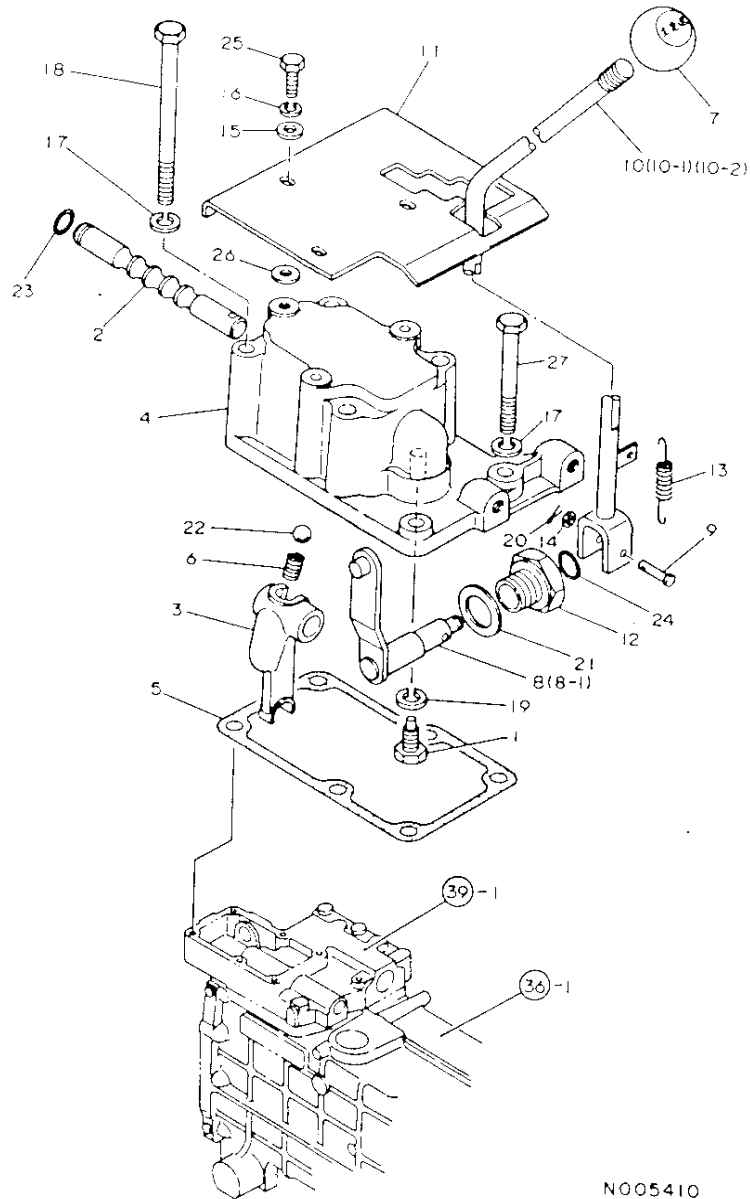

45. 主 変 速

N005410

45. 主 変 速

1E03
1(1007)
NPC-1087

85.03.16
(A)=YM1610
(B)=YM1610D
(C)=
(D)=

ミヤギ	シリアル 0	フレンパシコウ	フレン メ	---コク--- I P/U A R			
NO.				(A)	(B)	(C)	(D)
1	.	194310-24760	スゲトメホルト 8	1	1		1
2	.	194300-27100	フォークシャフト(ハイル7)	1	1		1
3	.	194440-27110	シフトフォーク(シフトソック)	1	1		1
4	.	194420-27130	シフトソック77	1	1		1
5	.	194300-27140	ハブギン(シフトソック77)	1	1		1
6	.	194310-27140	シフトフォーク(シフトソック)	1	1		1
7	.	194420-27150	ソック(シフトソック)	1	1		1
8	.	194420-27210	シフトアーム(シフトソック)	1	1		1
8-1	.	194440-27210	シフトアーム(シフトソック)	1	1		1
		(A=F01354)	(B=F01130)				
9	.	194300-27240	ピッチ(7777775X24.5)	1	1		1
10	.	194420-27260	シフトソックシフト	1	1		1
10-1	.	* 194420-27261	シフトソックシフト	1	1	S	1
		(A=F01354)	(B=F01130)				
I 10-2	.	194312-27260	シフトソックシフト	1	1	N	1
		(A=FXXXXX)	(B=FXXXXX)				
11	.	194420-27280	シフトカム	1	1		1
12	.	194300-27370	ホルト(ホルト)(ソック77-6)	1	1		1
13	.	194440-29580	シフトソック	1	1		50
14	.	22137-050000	カム	1	1		50
15	.	22137-060000	カム	3	3		50
16	.	22217-060000	カム	3	3		10
17	.	22217-080000	カム	6	6		50
18	.	26116-081152	ホルト 8X115	2	2		2
19	.	22217-080000	カム	1	1		50
20	.	22417-160150	ワシントン 1.6X15	1	1		10
21	.	23414-220000	ピッチ	1	1		5
22	.	24190-140001	ソック	1	1		10
23	.	24311-000090	ソック P-9	1	1		5
24	.	24311-000140	ソック P14	1	1		5
25	.	26116-060182	ホルト 6X18	3	3		10
26	.	194145-22430	スグーサ 18	3	3	Z	1
		(A=FXXXXX)	(B=FXXXXX)				
27	.	26116-080702	ホルト 8X70	4	4		5