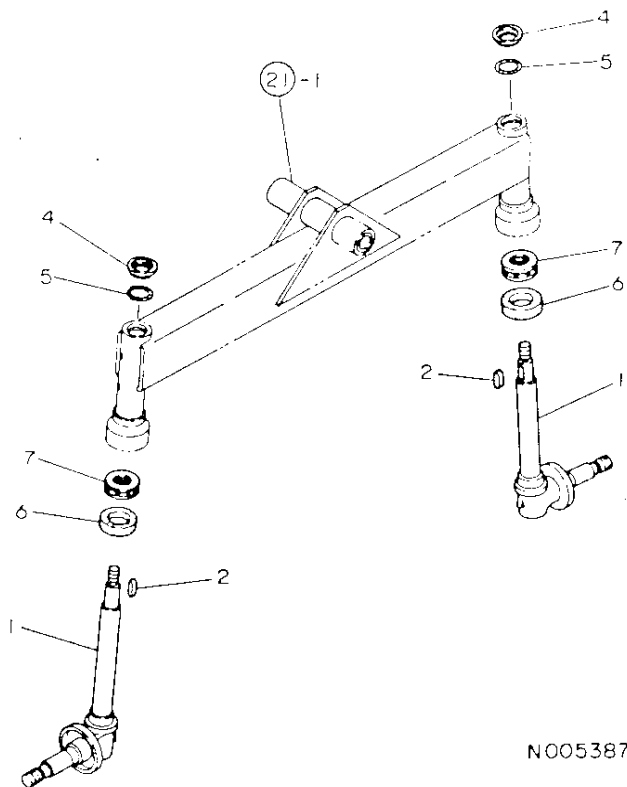

N005386

22. キングピン

83.03.16  
(A)=YM1610

22 キングピン

↑-----↑  
 I 1C09 I  
 I (1C05) I  
 ↑-----↑  
 NPC-1087

22. キングピン

83.03.16  
 (A)=YM1610  
 (B)=YM1610D  
 (C)=  
 (D)=

品番 NO.	品名	交換用部品	交換用部品	---コネク--- I P/U A R			
				(A)	(B)	(C)	(D)
1	.	194420-11800	キングピン CMP	2			1
2	.	194151-11660	フレグキー 7X26	2			2
4	.	194151-11840	キングピンアッパ-カハ-	2			5
5	.	194151-11860	オリング 1A-2025	2			1
6	.	194440-11870	オイルシール TCX6 35 48 10	2			1
7	.	1A3810-22060	スラストB 51105	2			1