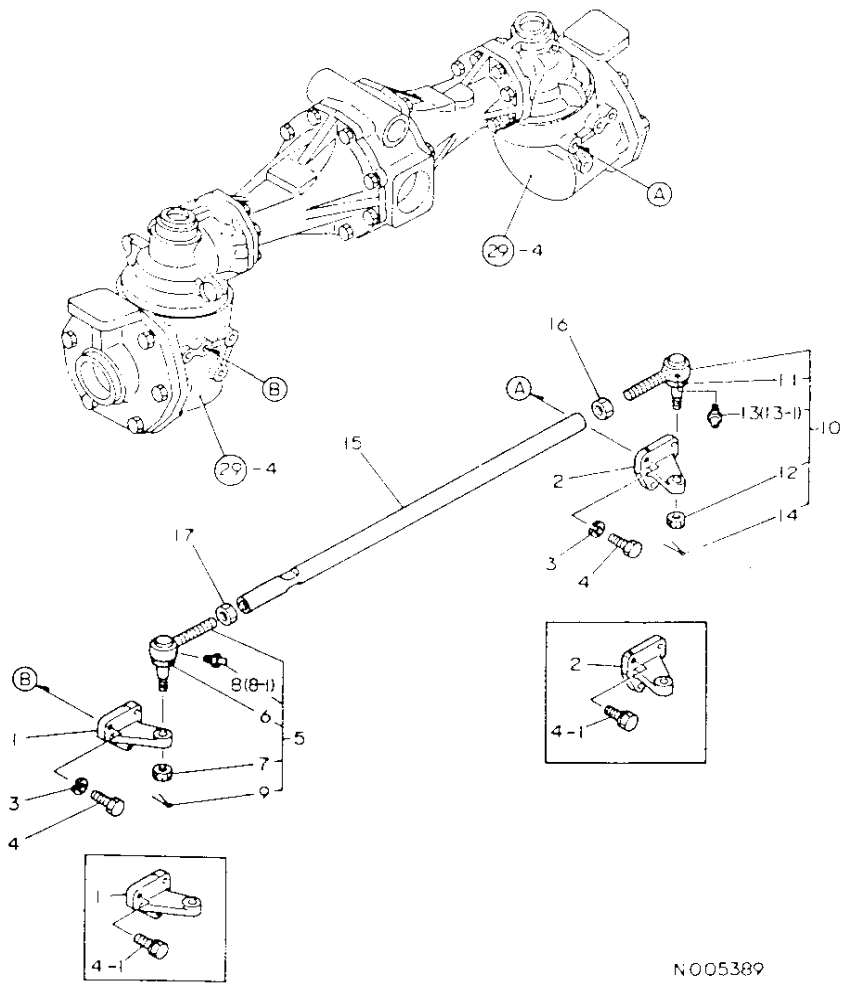

24. ナックルアーム

N005389

24. ナックルアーム

83.03.16
(A)=YM1610
(B)=YM1610D
(C)=
(D)=

品番 NO.	仕様	7"用部品	7"用部品	---コク---			
				(A)	(B)	(C)	(D)
1	.	194311-12110	ナックルアーム L	1			1
2	.	194311-12210	ナックルアーム R	1			1
I 3	.	22217-100000	ハネツクナツ10 (B=FXXXXX)	6		2	100
4	.	* 26116-100282	ボルト 10X28	6			10
I 4-1	.	26013-100282	ボルト(B 10X28 (B=FXXXXX)	6		N	5
5	.	794730-57122	タイツクイント ショク RL	1			1
6	..	194730-57220	タイツクイント	1			1
7	..	194730-57241	ミツツクナツ 11	1			1
8	..	* 194730-57411	クリスニツク	1			2
I 8-1	..	24761-060000	クリスニツク MT6X1 (B=FXXXXX)	1		R	5
9	..	22417-300250	ワシロン 3X25	1			10
10	..	794730-57132	タイツクイント LRコクナツ	1			1
11	..	194730-57220	タイツクイント	1			1
12	..	194730-57241	ミツツクナツ 11	1			1
13	..	* 194730-57411	クリスニツク	1			2
I 13-1	..	24761-060000	クリスニツク MT6X1 (B=FXXXXX)	1		R	5
14	..	22417-300250	ワシロン 3X25	1			10
15	.	194158-12310	タイツク	1			1
16	.	194990-22830	6ナツク M17	1			1
17	.	194990-22840	6ナツク M17	1			1