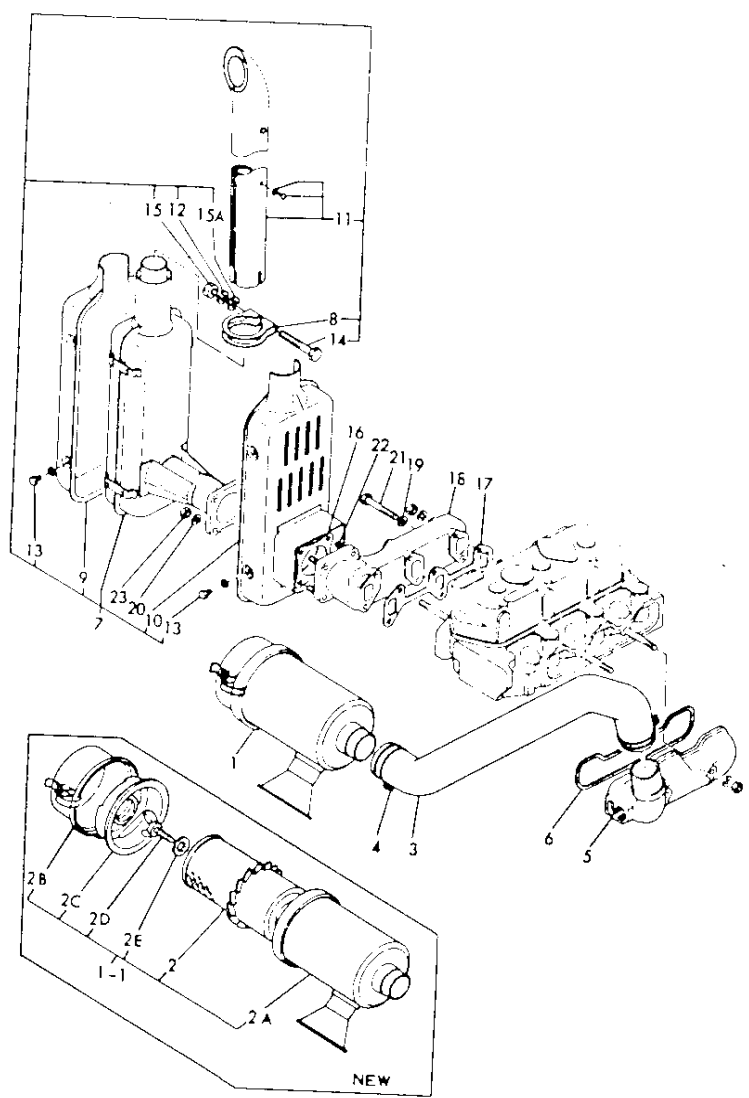

4. エアクリーナ・サイレンサ

+-----+
I 1A13 I
I (1A06) I
+-----+
NPC-1087

4. エアクリーナ・サイレンサ

83.03.16
(A)=3T75U
(B)=
(C)=
(D)=

ミタツシ NO.	レバ NO.	フ NO.	フ NO.	フ NO.	---	I	P/U	A	R
					(A)(B)(C)(D)				
1	.	*	121450-12500	エアクリーナ					1
I 1-1	..		121464-12500 (A=EXXXXX)	エアクリーナ CMP	1		N		1
2	..		124066-12510 (A=EXXXXX)	エレメント	1				1
I 2A	..		121450-12520 (A=EXXXXX)	ケース ASSY	1		W		1
I 2B	..		121450-12530 (A=EXXXXX)	ダストハポン ASSY	1		W		1
I 2C	..		124064-12670 (A=EXXXXX)	ハツツフル ASSY	1		W		1
I 2D	..		124064-12680 (A=EXXXXX)	チヨウホルト(エアクリーナ)	1		W		1
I 2E	..		124064-12690 (A=EXXXXX)	ワツシヤ(エアクリーナ)	1		W		1
3	.		121450-12550	キツキカン	1				1
4	.		23010-058000	ホースハント" 58	2				1
5	.		121450-12700	キエウマニホルト"	1				1
6	.		121450-12710	ハツツキン(マニホルト"	1				1
7	.		121470-13490	サイレンサ CMP	1				1
8	..		121470-13580	クラソフ	1				1
9	..		121470-13610	サイレンサカハ"-(A)	1				1
10	..		121470-13620	サイレンサカハ"-(B)	1				1
11	..		121470-13650	フツシツコウ(サイレンサ	1				1
12	..		22212-100000	ハツツカ"ネ 10	1				50
13	..		26013-060089	ホルト(B 6X8	8				30
14	..		26116-100652	ホルト 10X65	1				5
15	..		26716-100002	ナツツ 10	1				10
I 15A	..		22117-100000 (A=EXXXXX)	ツツカ"ネ 10	1		W		50
16	.		121450-13200	カ"ツツ(サイレンサ	1				1
17	.		121450-13250	カ"ツツ(マニホルト"	1				1
18	.		121470-13510	ハイキマニホルト"	1				1
19	.		22212-080000	ハツツカ"ネ 8"	4				50
20	.		22212-080000	ハツツカ"ネ-8	4				50
21	.		26116-080582	ホルト 8X58	4				5
22	.		26216-080222	ウエコニホルト 8X22	4				2
23	.		26716-080002	6カクナツツ M8(6T)	4				10