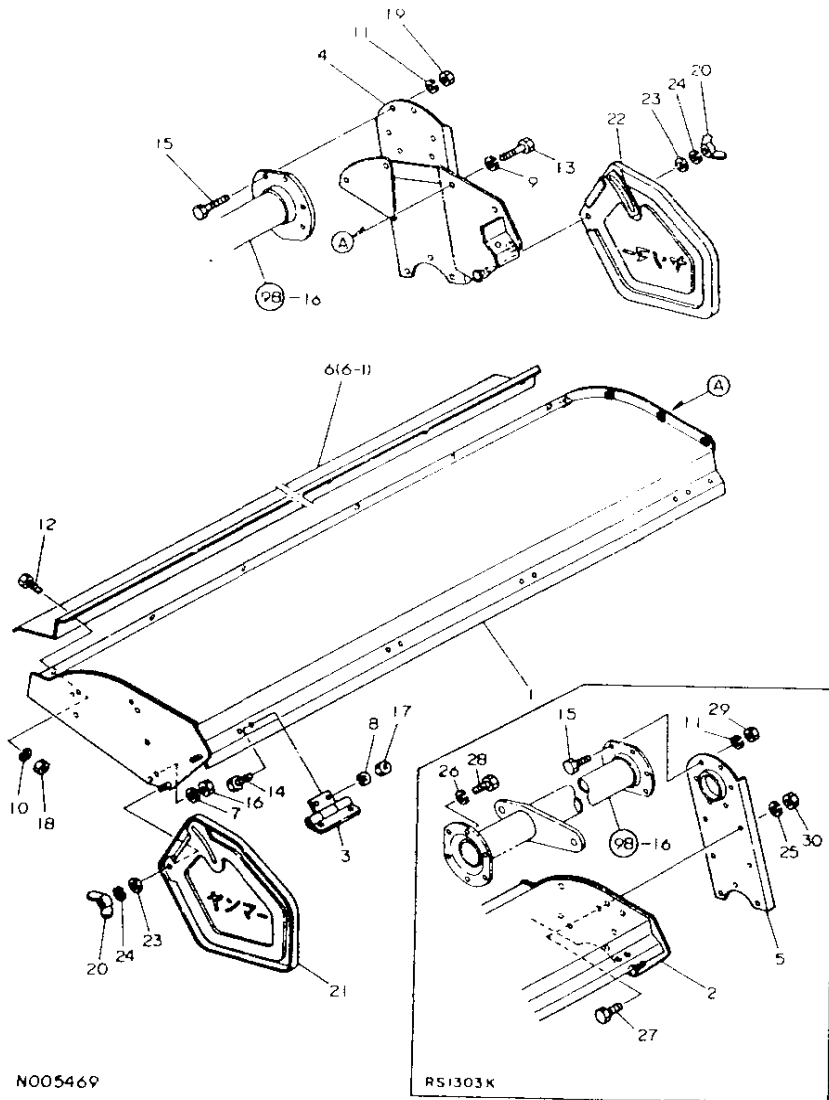

N005468

104. ロータリカバー

N005469

RS1303K

+-----+  
1 J06 I  
1 (1113) I  
+-----+  
NPC-1087

104. ロータリカバー

83.03.16  
(A)=RS1303  
(B)=RS1303K  
(C)=  
(D)=

NO.	品名	数量	単位	備考	---I P/U A R
NO.	品名	数量	単位	備考	(A)(B)(C)(D)
1	195231-15400	1	個	ロータリカバー CMP	1
2	195231-15401	1	個	ロータリカバー CMP	1
3	195214-15600	4	個	フロントプレートコンソール	1
4	195230-15200	1	個	サイドカバー	1
5	195218-15200	1	個	サイドカバー	1
6	195230-15430	1	個	フロントカバー	1
6-1	195231-15430	1	個	フロントカバー	S 1
(A=RXXXXX)					
7	22217-080000	6	個	ハネツカネ 8	50
8	22217-080000	16	個	ハネツカネ 8	50
9	22217-080000	4	個	ハネツカネ 8	50
10	22217-080000	6	個	ハネツカネ 8	50
11	22217-100000	6	個	ハネツカネ 10	100
12	26116-080162	6	個	ネット 8X16	10
13	26116-080162	4	個	ネット 8X16	10
14	26116-080202	16	個	ネット 8X20	10
15	26116-100222	6	個	ネット 10X22	10
16	26716-080002	6	個	6カクナツ M8(6T)	10
17	26716-080002	16	個	6カクナツ M8(6T)	10
18	26716-080002	6	個	6カクナツ M8(6T)	10
19	26716-100002	6	個	ナツト 10	10
20	195070-15530	4	個	チヨクナツ	10
21	195214-15910	1	個	リヤサイトプレート L	1
22	195214-15920	1	個	リヤサイトプレート R	1
23	22137-100000	4	個	ツカネ 10	20
24	22217-100000	4	個	ハネツカネ 10	100
25	22217-100000	4	個	ハネツカネ 10	100
26	22217-100000	6	個	ハネツカネ 10	100
27	26116-100202	4	個	ネット 10X20	10
28	26116-100222	6	個	ネット 10X22	10
29	26716-100002	6	個	ナツト 10	10
30	26716-100002	4	個	ナツト 10	10