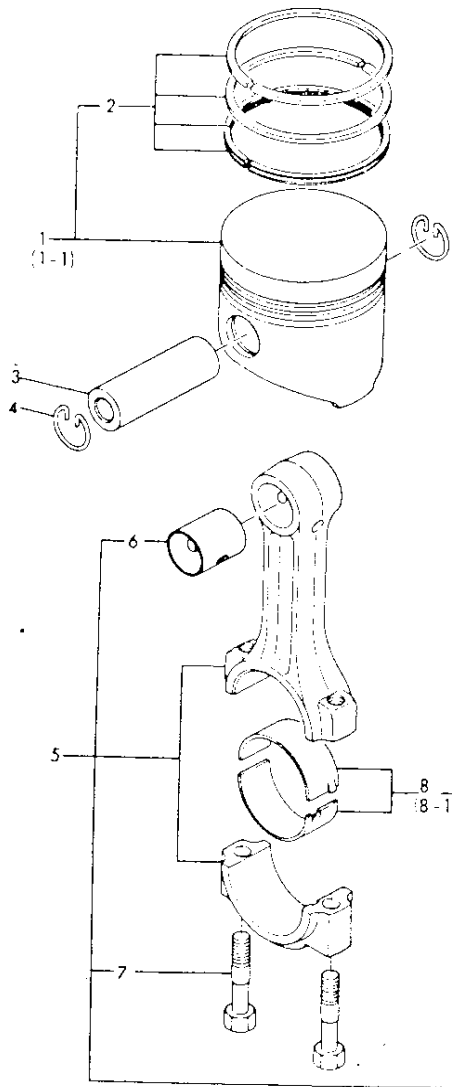

7. ピストン・コネクティングロッド

↑-----↑
I 1A16 I
I (1A06) I
↑-----↑
NPC-1087

7. ピストン・コネクティングロッド

83.03.16
(A)=3T75U
(B)=
(C)=
(D)=

ミタシ NO.	レベル	0	フ"ピ"ン"コ"ウ	フ"ピ"ン	メ"リ	----コ"ウ---- (A)(B)(C)(D)	I	P/U	A	R
1	.		105311-22090	ピ"ス"ト"ン	CMP	3				1
I 1- 1	.		121467-22090	ピ"ス"ト"ン	CMP	3		S		1
			(A=EXXXXX)							
2	..		705311-22500	ピ"ス"ト"ン"リ"ン"ク	シ"ク"ミ	3				1
3	.		105225-22300	ピ"ス"ト"ン"セ"ン		3				1
4	.		105225-22400	ワ"シ"ク"リ"ツ"フ"セ"ン		6				1
5	.		705225-23100	コ"ネ"ク"チ"ン"ク"ロ"ッ"ト"シ"ク"ミ		3				1
6	..		105225-23100	ピ"ス"ト"ン"セ"ン"メ"タ"ル		3				1
7	..		105225-23200	ロ"ッ"ト"シ"ク"ミ"取"止		6				1
8	..	*	105225-23300	ク"ラ"ン"ク"セ"ン"メ"タ"ル		3				1
I 8- 1	..		105311-23300	ク"ラ"ン"ク"セ"ン"メ"タ"ル		3		R		1
			(A=EXXXXX)