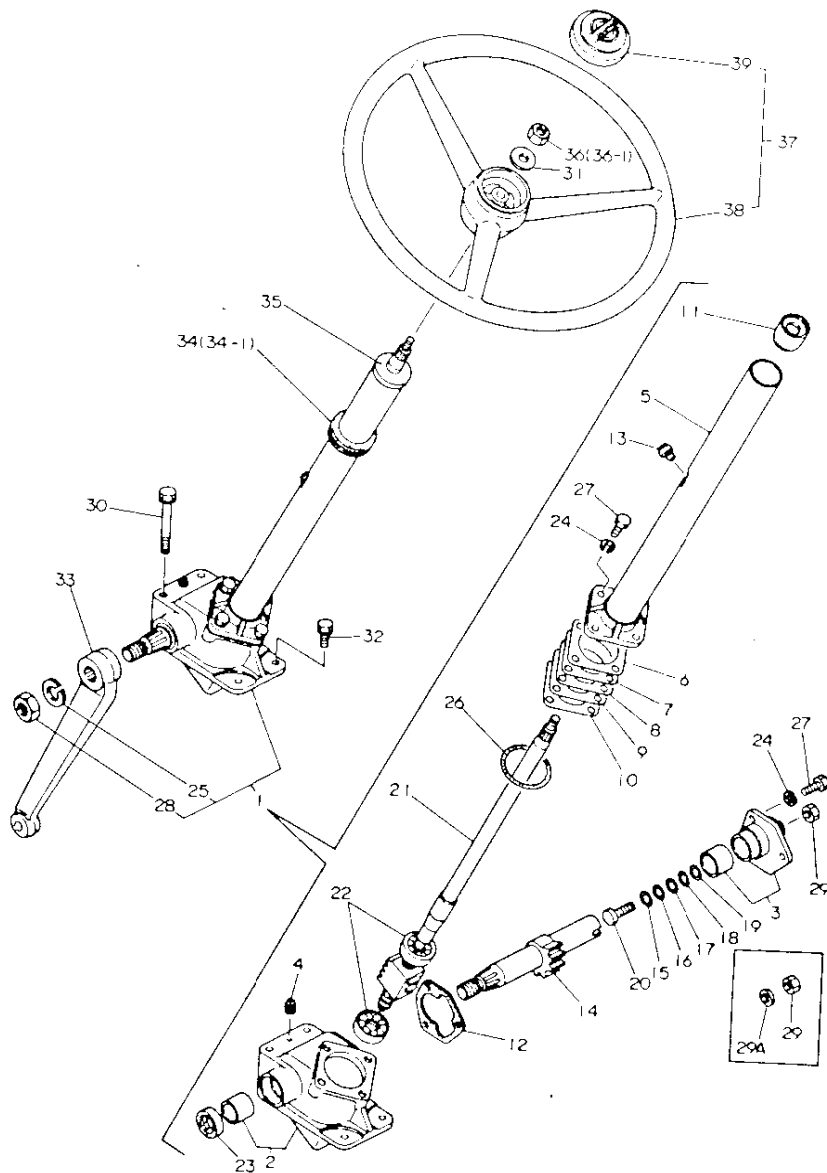

32. ステアリングギヤ

N005397

32. ステアリングギヤ

83.03.16
(CA)=YM1610
(B)=YM1610D
(C)=
(D)=

品番 NO.	仕様	交換可能 アセンブリ	アセンブリ	---交換---	I	P	U	A	R
				(A)(B)(C)(D)					
1	..	194166-15100	ステアリングギヤ CMP	1	1				1
2	..	194241-15110	ギヤハウジング	1	1				1
3	..	194310-15150	サイドカバー	1	1				1
4	..	194310-15170	樹脂ワッシャー	1	1				1
5	..	194241-15200	コイル	1	1				1
6	..	194750-15250	シム.05 (リヤカバー)	1	1				1
7	..	194750-15260	シム.07 (リヤカバー)	1	1				1
8	..	194750-15270	シム.08 (リヤカバー)	1	1				1
9	..	194750-15280	シム.1 (リヤカバー)	1	1				1
10	..	194750-15290	シム.2 (リヤカバー)	1	1				1
11	..	194166-15310	コイルワッシャー	1	1				1
12	..	194310-15320	ハウジング(サイドカバー)	1	1				1
13	..	194440-15340	ワッシャーワッシャー	1	1				1
14	..	194310-15411	ピクシヤット	1	1				1
15	..	194080-15420	アシヤストスクリユ-シム(A)	1	1				1
16	..	194080-15430	アシヤストスクリユ-シム(B)	1	1				1
17	..	194080-15440	アシヤストスクリユ-シム(C)	1	1				1
18	..	194080-15450	アシヤストスクリユ-シム(D)	1	1				1
19	..	194080-15460	アシヤストスクリユ-シム(E)	1	1				1
20	..	194130-15470	アシヤストスクリユ 10X37	1	1				1
21	..	194166-15500	ホイルワッシャー	1	1				1
22	..	194750-15520	ハウジング	1	1				1
23	..	194740-55620	オイルシール	2	2				1
24	..	22217-080000	ハウジングワッシャー 8	1	1				1
25	..	22217-200000	ハウジングワッシャー 20	7	7				50
26	..	24321-000500	ワッシャーG-50	1	1				20
27	..	26116-080222	ワッシャー 8X22	1	1				10
28	..	26736-200002	ワッシャー(ホソ) 20	7	7				10
29	..	26776-100002	ワッシャー 10	1	1				2
29A	..	194464-15450	シムワッシャー	1	1				10
		(A=F00101)	(B=F00101)	1	1				W 1
30	..	194310-15181	ピクシヤット 10X80	2	2				1
31	..	194080-15550	ピクシヤット	1	1				5
32	..	194190-15560	ピクシヤット 10X32	1	1				1
33	..	194420-15610	ピクシヤット	1	1				1
34	..	194145-15650	ワッシャー 42	1	1				1
34-1	..	194145-15651	ワッシャー 42	1	1				1
		(A=F00101)	(B=F00101)	1	1				N 1
35	..	194159-15720	ステアリングコイルワッシャー	1	1				1
36	..	26776-120002	ワッシャー(ホソ) 12	1	1				10
36-1	..	26356-120002	ワッシャー(ホソ) 12	1	1				2
		(A=F00101)	(B=F00101)	1	1				N 2
37	..	194420-15700	ステアリングワッシャー CMP	1	1				1
38	..	194420-15710	ステアリングワッシャー	1	1				1
39	..	194440-15870	ワッシャーワッシャー	1	1				1