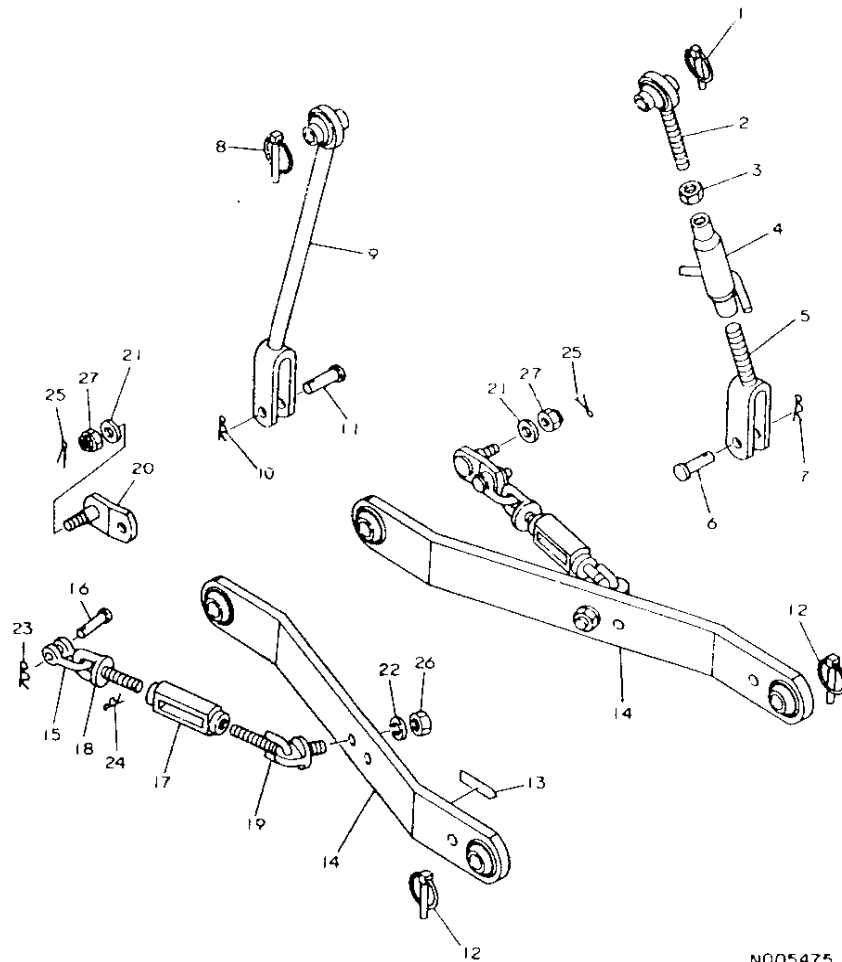

110. リフトリンク R

+-----+
I 1J14 I
I (1I13) I
+-----+
NPC-1087

110. リフトリンク R

83.03.16
(A)=RS1303
(B)=RS1303K
(C)=
(D)=

NO.	品名	品番	説明	---コネク--- I P/U A R			
				(A)	(B)	(C)	(D)
1	ボルトソケットロツクピオン	794130-71410	CMP	1	1		5
2	アイボルト(リフト)	194420-72210	CMP	1	1		1
3	トメナツト 18	26756-180002		1	1		5
4	ターコハツクワ(リフトリンク)	194420-72230		1	1		1
5	ヨーク(リフトリンク)	194420-72450		1	1		1
6	リフトヨークピオン	194150-72460		1	1		1
7	スタツフピオン14	22360-140000		1	1		30
8	ボルトソケットロツクピオン	794130-71410	CMP	1	1		5
9	リフトリンク	194420-72300	CMP	1	1		1
10	スタツフピオン14	22360-140000		1	1		30
11	リフトヨークピオン	194150-72460		1	1		1
12	ボルトソケットロツクピオン	794130-71410	CMP	4	4		5
13	ロータリ-トリツクメイハツク	194150-65700		1	1		1
14	ロアリンク	194420-73410	CMP	2	2		1
15	シャツクワネンタイ	194080-74621	SA10	2	2		1
16	シャツクワピオン	194080-74631	SA10	2	2		1
17	チエツクチエンターコハツクワ	194150-74670		2	2		1
18	チエツクチエンアイボルト(Lネジ)	194150-74720		2	2		1
19	チエツクチエン	194420-74800	CMP	2	2		1
20	チエツクチエンピオン	194150-74910		2	2		1
21	ワッシャ	194150-74920		2	2		5
22	ハネサマコネ14	22217-140000		2	2		20
23	スタツフピオン 12	22360-120000		2	2		10
24	スタツフピオン M20	22360-200000		2	2		10
25	ワリピオン 3X35	22417-300350		2	2		10
26	ナツト 14	26716-140002		2	2		5
27	ソツクキナツト(ネジ 16)	26837-160002		2	2		5

N005475

N005475