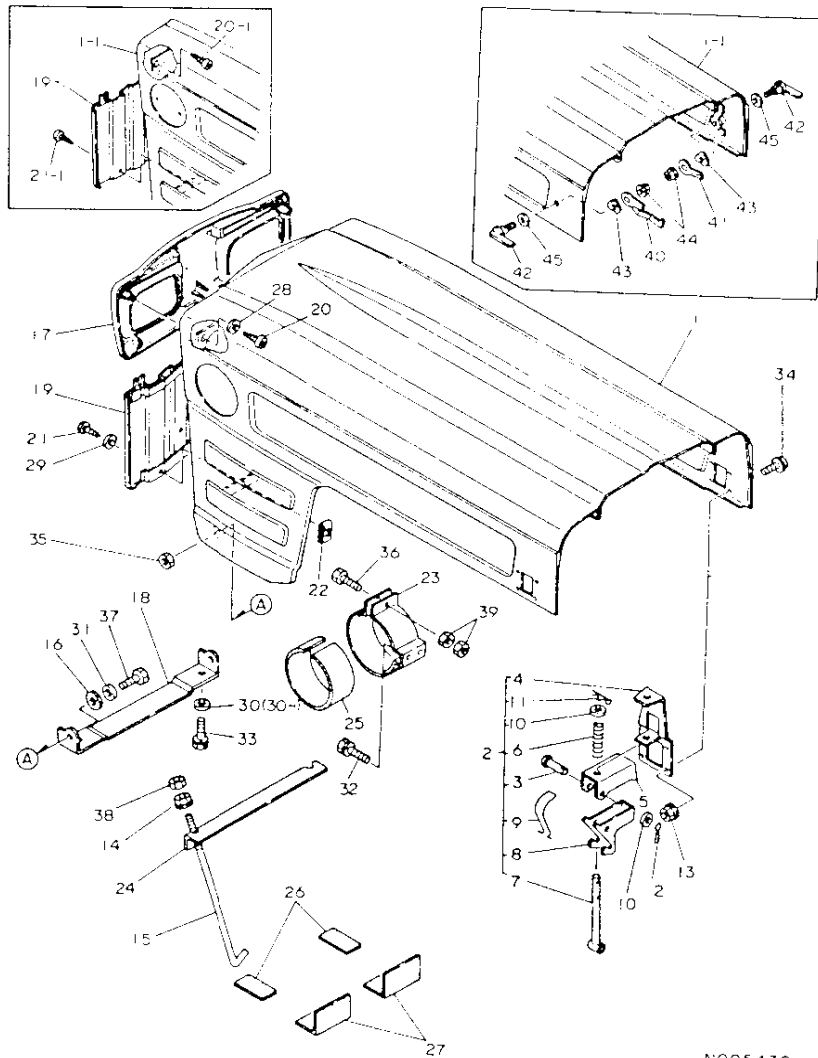

65. ボンネット

NO05430

↑-----↑
1 1G02 1
1 (1G01) 1
↑-----↑
NPC-1087

65. ボンネット

83.03.16
(A)=YM1610
(B)=YM1610D
(C)=
(D)=

品目 No.	品名	数量	単位	備考	I	P	U	A	R

(A)(B)(C)(D)									
1	194420-61100	1	1	ボンネット CMP					
1- 1	194420-61101 (A=F03490)	1	1	ボンネット CMP (B=F05989)			S		1
2	194420-61800 (A=F03490)	2	2	ボンネットロック CMP (B=F05989)			Z		1
3	194730-44151 (A=F03490)	2	2	フック(ボンネットロック) (B=F05989)			Z		1
4	194420-61810 (A=F03490)	2	2	フック(ボンネットロック) (B=F05989)			Z		1
5	194420-61820 (A=F03490)	2	2	フック(ボンネットロック) (B=F05989)			Z		1
6	194151-61831 (A=F03490)	2	2	ロックアッセンブリ (B=F05989)			Z		2
7	194420-61830 (A=F03490)	2	2	フック(ボンネットロック) (B=F05989)			Z		1
8	194420-61840 (A=F03490)	2	2	フック(ボンネットロック) (B=F05989)			Z		1
9	194420-61850 (A=F03490)	2	2	フック(ボンネットロック) (B=F05989)			Z		1
10	22137-08000 (A=F03490)	4	4	サマックス 8 (B=F05989)			Z		10
11	22360-08000 (A=F03490)	2	2	サマックス 8 (B=F05989)			Z		30
12	22417-20015 (A=F03490)	2	2	フック 2X15 (B=F05989)			Z		10
13	194990-22120 (A=F03490)	8	8	フック(コニカル) 5 (B=F05989)			Z		5
14	194990-22140	2	2	フック(コニカル) 8					5
15	194145-51570	2	2	ハッチクリップ(フロント)					1
16	194190-61250	2	2	ハッチクリップ(フロント)					5
17	194420-61250	1	1	フック(フロント)					1
18	194440-61320	1	1	フック(ボンネット)					1
19	* 194420-61370	1	1	フック(フロント)					1
19- 1	194420-61371 (A=F01294)	1	1	フック(フロント) (B=F01370)			N		1
20	* 194145-61640	5	5	フック(フロント) 5X16					5
20- 1	194420-61640 (A=FXXXXX)	5	5	フック(フロント) 5X16 (B=FXXXXX)			R		1
21	* 194145-61640	2	2	フック(フロント) 5X16					5
21- 1	194420-61640 (A=F01294)	2	2	フック(フロント) 5X16 (B=F01370)			N		1
22	194145-61650	2	2	フック(フロント) 5					5
23	194440-61730	1	1	フック(エアクリ)					1
24	194190-61750	1	1	フック(エアクリ)					1
25	194440-61750	1	1	フック(エアクリ)					1
26	194190-61761	2	2	フック(エアクリ)					1
27	194190-61780	2	2	フック(エアクリ)					1
28	22137-05000 (A=FXXXXX)	4	4	サマックス 5 (B=FXXXXX)			Z		50
I 29	22137-05000 (A=FXXXXX)	2	2	サマックス 5 (B=FXXXXX)			Z		50
30	* 194145-04810	2	2	PW 10					1
I 30- 1	194145-61570 (A=FXXXXX)	2	2	サマックス 10 (B=FXXXXX)			R		1

** ツマク **

NO05430