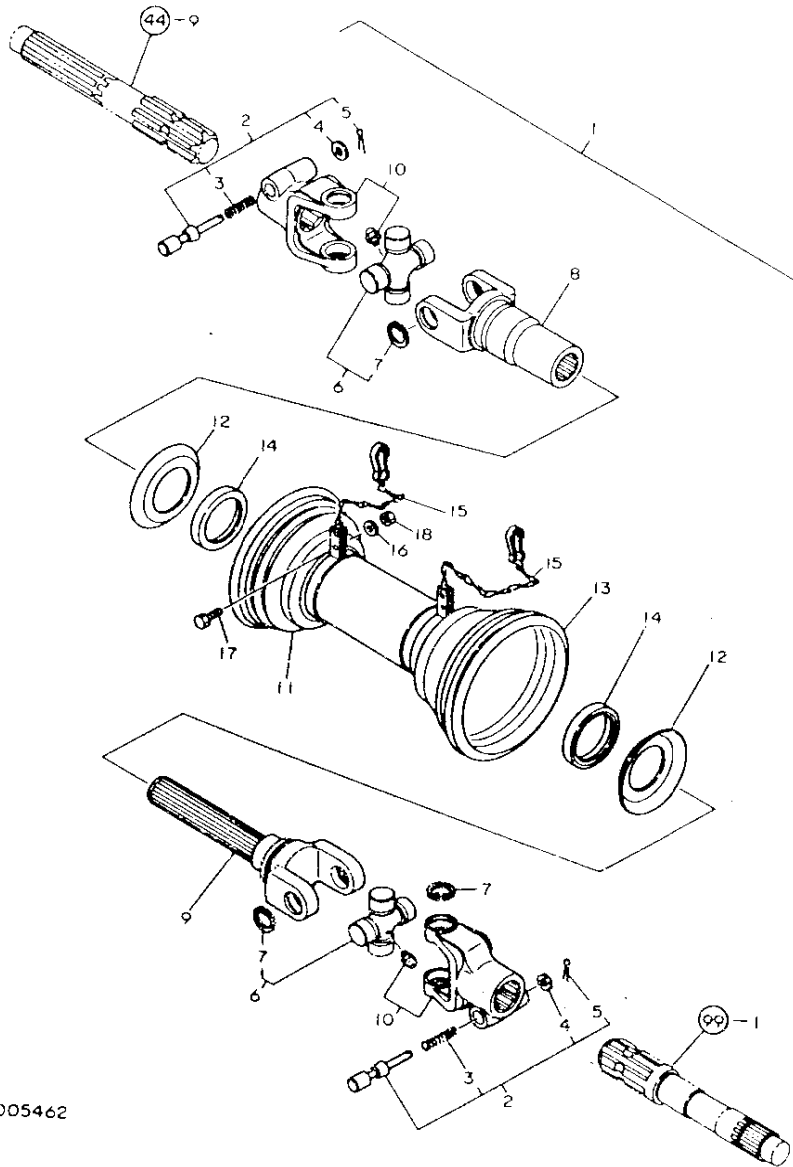

97. ドライブシャフト

N005462

97. ドライブシャフト

83.03.16

(A)=RS1303
(B)=RS1303K
(C)=
(D)=

+-----+
| 1115 |
| (1113) |
+-----+
NPC-1087

ミタシ No.	レベル 0	フマシヨウコウ	フマシ メ	---コウ---			
				(A)	(B)	(C)	(D)
1	.	795231-11300	ドライブシャフト シクミ	1	1		1
2	..	195188-11500	PT00クシオン CMP	2	2		1
3	...	195188-11190	スプリング	2	2		1
4	...	22117-080000	サッカネ8	2	2		100
5	...	22417-250150	ワシオン2.5X15	2	2		30
6	..	195188-11200	スハイト CMP	2	2		1
7	...	22252-000250	アサユクスツアリンク25	8	8		20
8	..	195231-11100	ヨーク(スリフ)	1	1		1
9	..	195231-11110	ヨーク(シャフト)	1	1		1
10	..	195188-11120	ヨーク(PT0カウ)	2	2		1
11	..	195231-11300	アウタカハ CMP	1	1		1
12	..	195188-11410	シール(タスト)	2	2		1
13	..	195231-11600	インナカハ CMP	1	1		1
14	..	195188-11610	ハリアリンク	2	2		1
15	..	195188-11700	フェン(マフリト)メ	2	2		1
16	..	22117-040000	サッカネ M4	2	2		10
17	..	26116-040202	ホルト 4X20	2	2		30
18	...	26716-040002	ナット 4	2	2		20

N005462