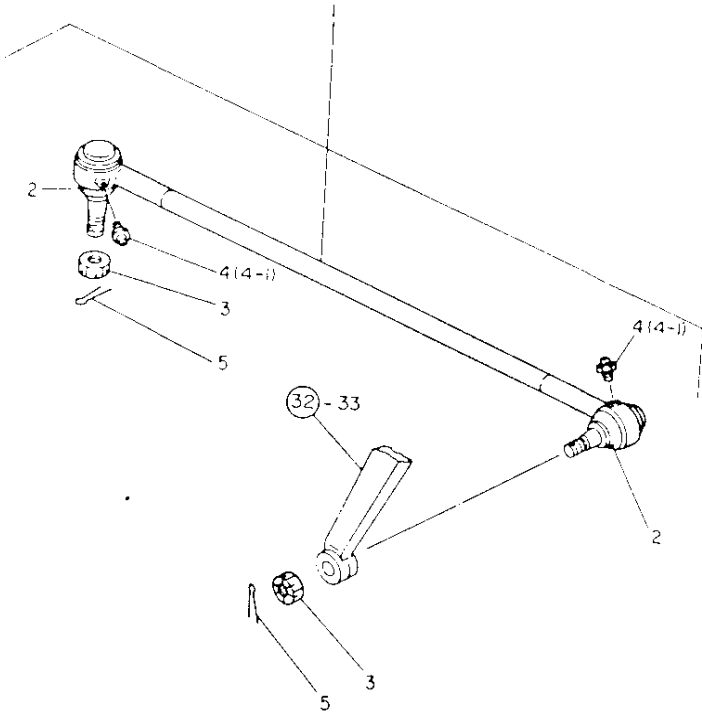

33. ドラッグロッド

+-----+
I 1D06 I
I (1C13) I
+-----+
NPC-1087

33. ドラッグロッド

83.03.16
(A)=YM1610
(B)=YM1610D
(C)=
(D)=

N005398

ミタツ NO.	シリアル NO.	フレンパインコウ	フレンメイ	---コスタ---			
				(A)	(B)	(C)	(D)
1	..	194420-16100	ドラッグロッド CMP	1	1		1
2	..	194730-57220	ワッシャー	2	2		1
3	..	194730-57241	ミソツキナット 11	2	2		1
4	..	* 194730-57411	クリスニツフル	2	2		2
I 4-1	..	24761-060000 (A=FXXXXX)	クリスニツフル MT6x1 (B=FXXXXX)	2	2	R	5
5	..	22417-300250	ワッシャー 3X25	2	2		10

N005398