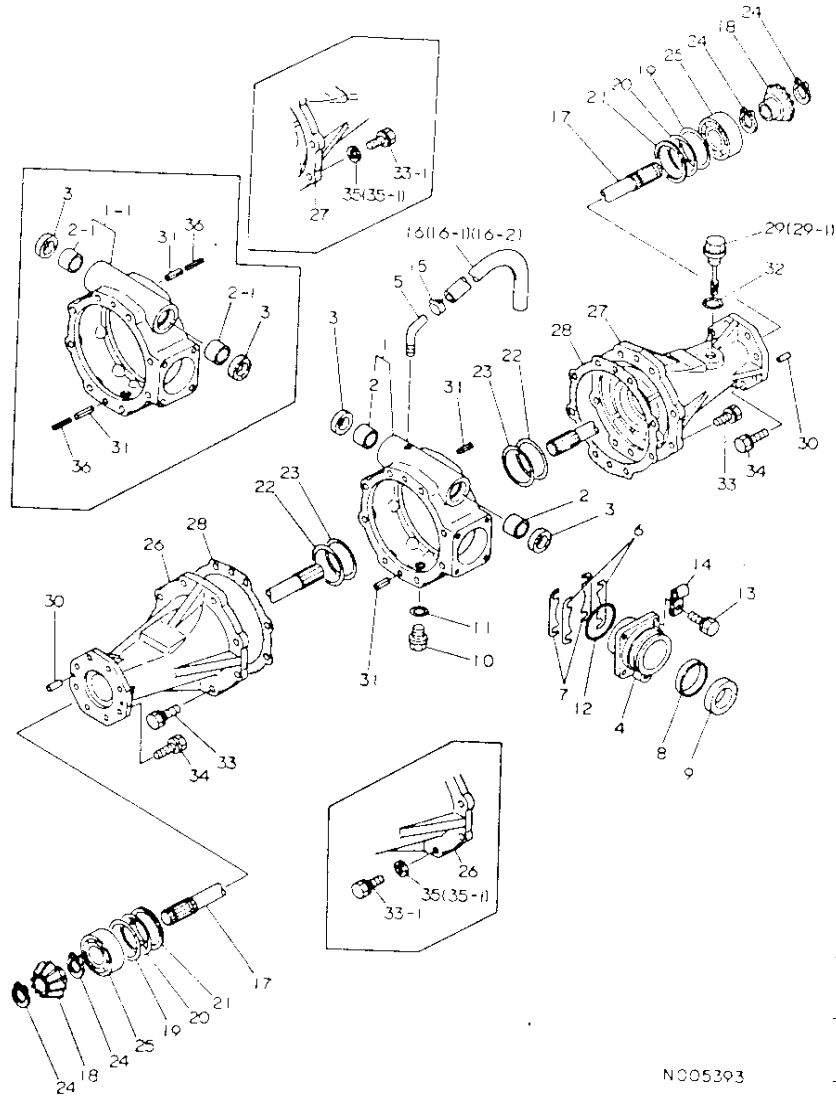

28. センタボックス

↑-----↑
↑ 1001 ↑
↑ (1C13) ↑
↑-----↑
NPC-1087

28. センタボックス

83.03.16
(A)=YM1610
(B)=YM1610D
(C)=
(D)=

ミタニ レベル 0 フォトリソグラフィック マシン
NO. 22351-050020
I 36 . 22351-050020 G=レベル 5X20
(B=FXXXXX)

-----コネク----- I P/U A R
(A)(B)(C)(D)
4 W 10

N005393