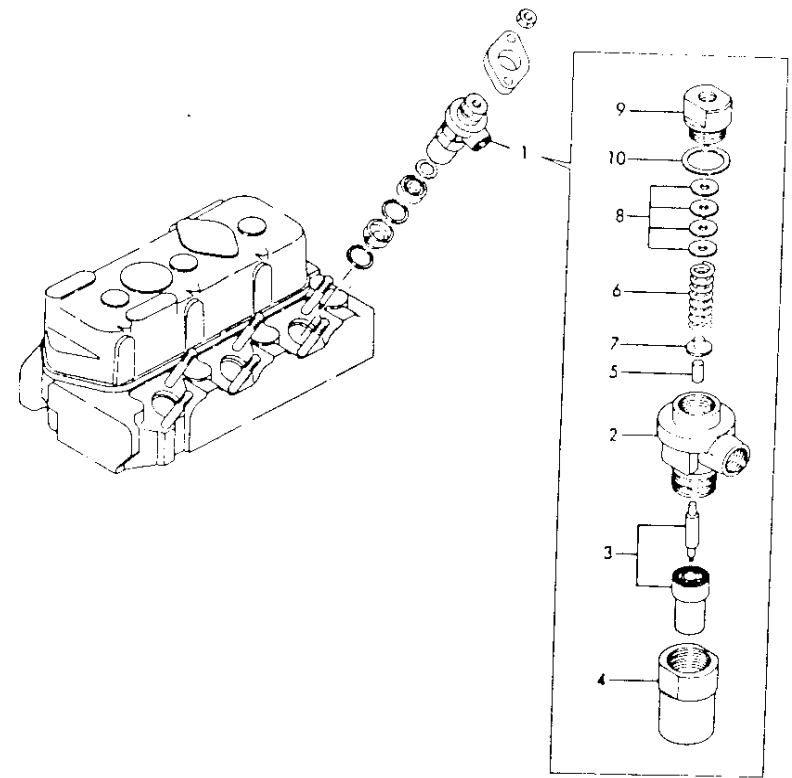

11. F . O . 噴 射 弁

↑-----↑
↑1B05↑
↑(1A06)↑
↑-----↑
NPC-1087

11. F . O . 噴 射 弁

83.03.16
(A)*3T75U
(B)*
(C)*
(D)*

部品 NO.	品名	規格	数量	---コク---	I	P	U	A	R
				(A)	(B)	(C)	(D)		
1	ノズル	724950-53100	3						1
2	ノズルホルダ	103854-53100	3						1
3	ノズル針	124770-53000	3						1
4	ノズルスリーブ	101147-53080	3						1
5	ノズルスプリング	113200-53110	3						1
6	ノズルスプリング座	103854-53120	3						1
7	ノズルスプリング蓋	113200-53120	3						1
8	ノズルスプリング蓋パッキン	110250-53150	3						1
9	ノズルスプリング蓋ナット	103854-53180	3						1
10	ノズルスプリング蓋ワッシャー	172100-53200	3						1