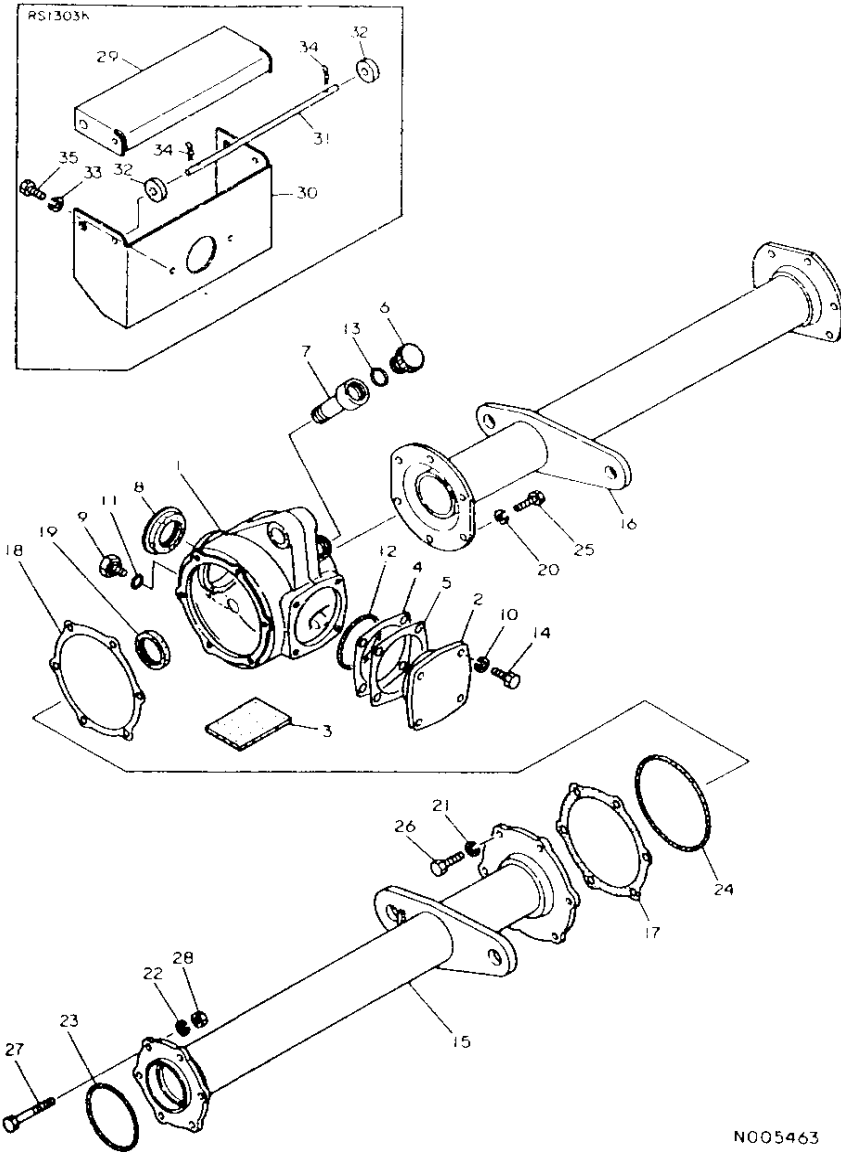

N005462

98. ギヤボックス

N005463

98. ギヤボックス

83.03.16

+-----+  
I 1116 I  
I (1113) I  
+-----+  
NPC-1087

(A)=RS1303  
(B)=RS1303K  
(C)=  
(D)=

ミタツシ NO.	仕様 0	フレンパワコウ	フレンメイ	---コウ---				I	P	U	A	R
				(A)	(B)	(C)	(D)					
1	.	195230-12110	ギヤボックス	1	1							1
2	.	195230-12130	ベアリングケース	1	1							1
3	.	195230-12140	ソフトフ° 5X60X90	1	1							1
4	.	195230-12160	シム 0.2(ケース)	1	1							1
5	.	195230-12170	シム 0.3(ケース)	1	1							1
6	.	195230-12190	ベシ(フイコウ)	1	1							1
7	.	195081-12230	チクシカシ	1	1							1
8	.	195230-12510	オイルシール TC40 62 8	1	1							1
9	.	1A1040-48070	アワシツ 10	2	2							2
10	.	22217-080000	ハネツカメ 8	4	4							50
11	.	24311-000120	オリシクP-12	2	2							10
12	.	24321-000700	オリシクG-70	1	1							5
13	.	24341-000200	オリシク S20	1	1							20
14	.	26116-080202	ホルツ 8X20	4	4							10
15	.	195231-12201	メーシール CMP	1	1							1
16	.	195231-12301	メーシール CR CMP	1	1							1
17	.	195230-12270	ハネツカメ(フランシ)	1	1							1
18	.	195230-12280	シム 0.3(フランシ)	1	1							1
19	.	195230-12520	オイルシール VC35 50 6	1	1							1
20	.	22217-100000	ハネツカメ 10	6	6							100
21	.	22217-100000	ハネツカメ 10	6	6							100
22	.	22217-100000	ハネツカメ 10	6	6							100
23	.	24321-000900	オリシク G90	1	1							5
24	.	24321-001250	オリシク G125	1	1							2
25	.	26116-100252	ホルツ 10X25	6	6							10
26	.	26116-100302	ホルツ 10X30	6	6							30
27	.	26116-100802	ホルツ 10X80	6	6							10
28	.	26716-100002	アツ 10	6	6							10
29	.	195218-12461	PICカート(ウエ)	1	1							1
30	.	195218-12471	PICカート(サイト)	1	1							1
31	.	195218-12480	ベシ 8X256	1	1							1
32	.	195218-12490	サカメ(コウ)	2	2							1
33	.	22217-080000	ハネツカメ 8	2	2							50
34	.	22360-080000	スタツフベシ 8	2	2							30
35	.	26116-080162	ホルツ 8X16	2	2							10